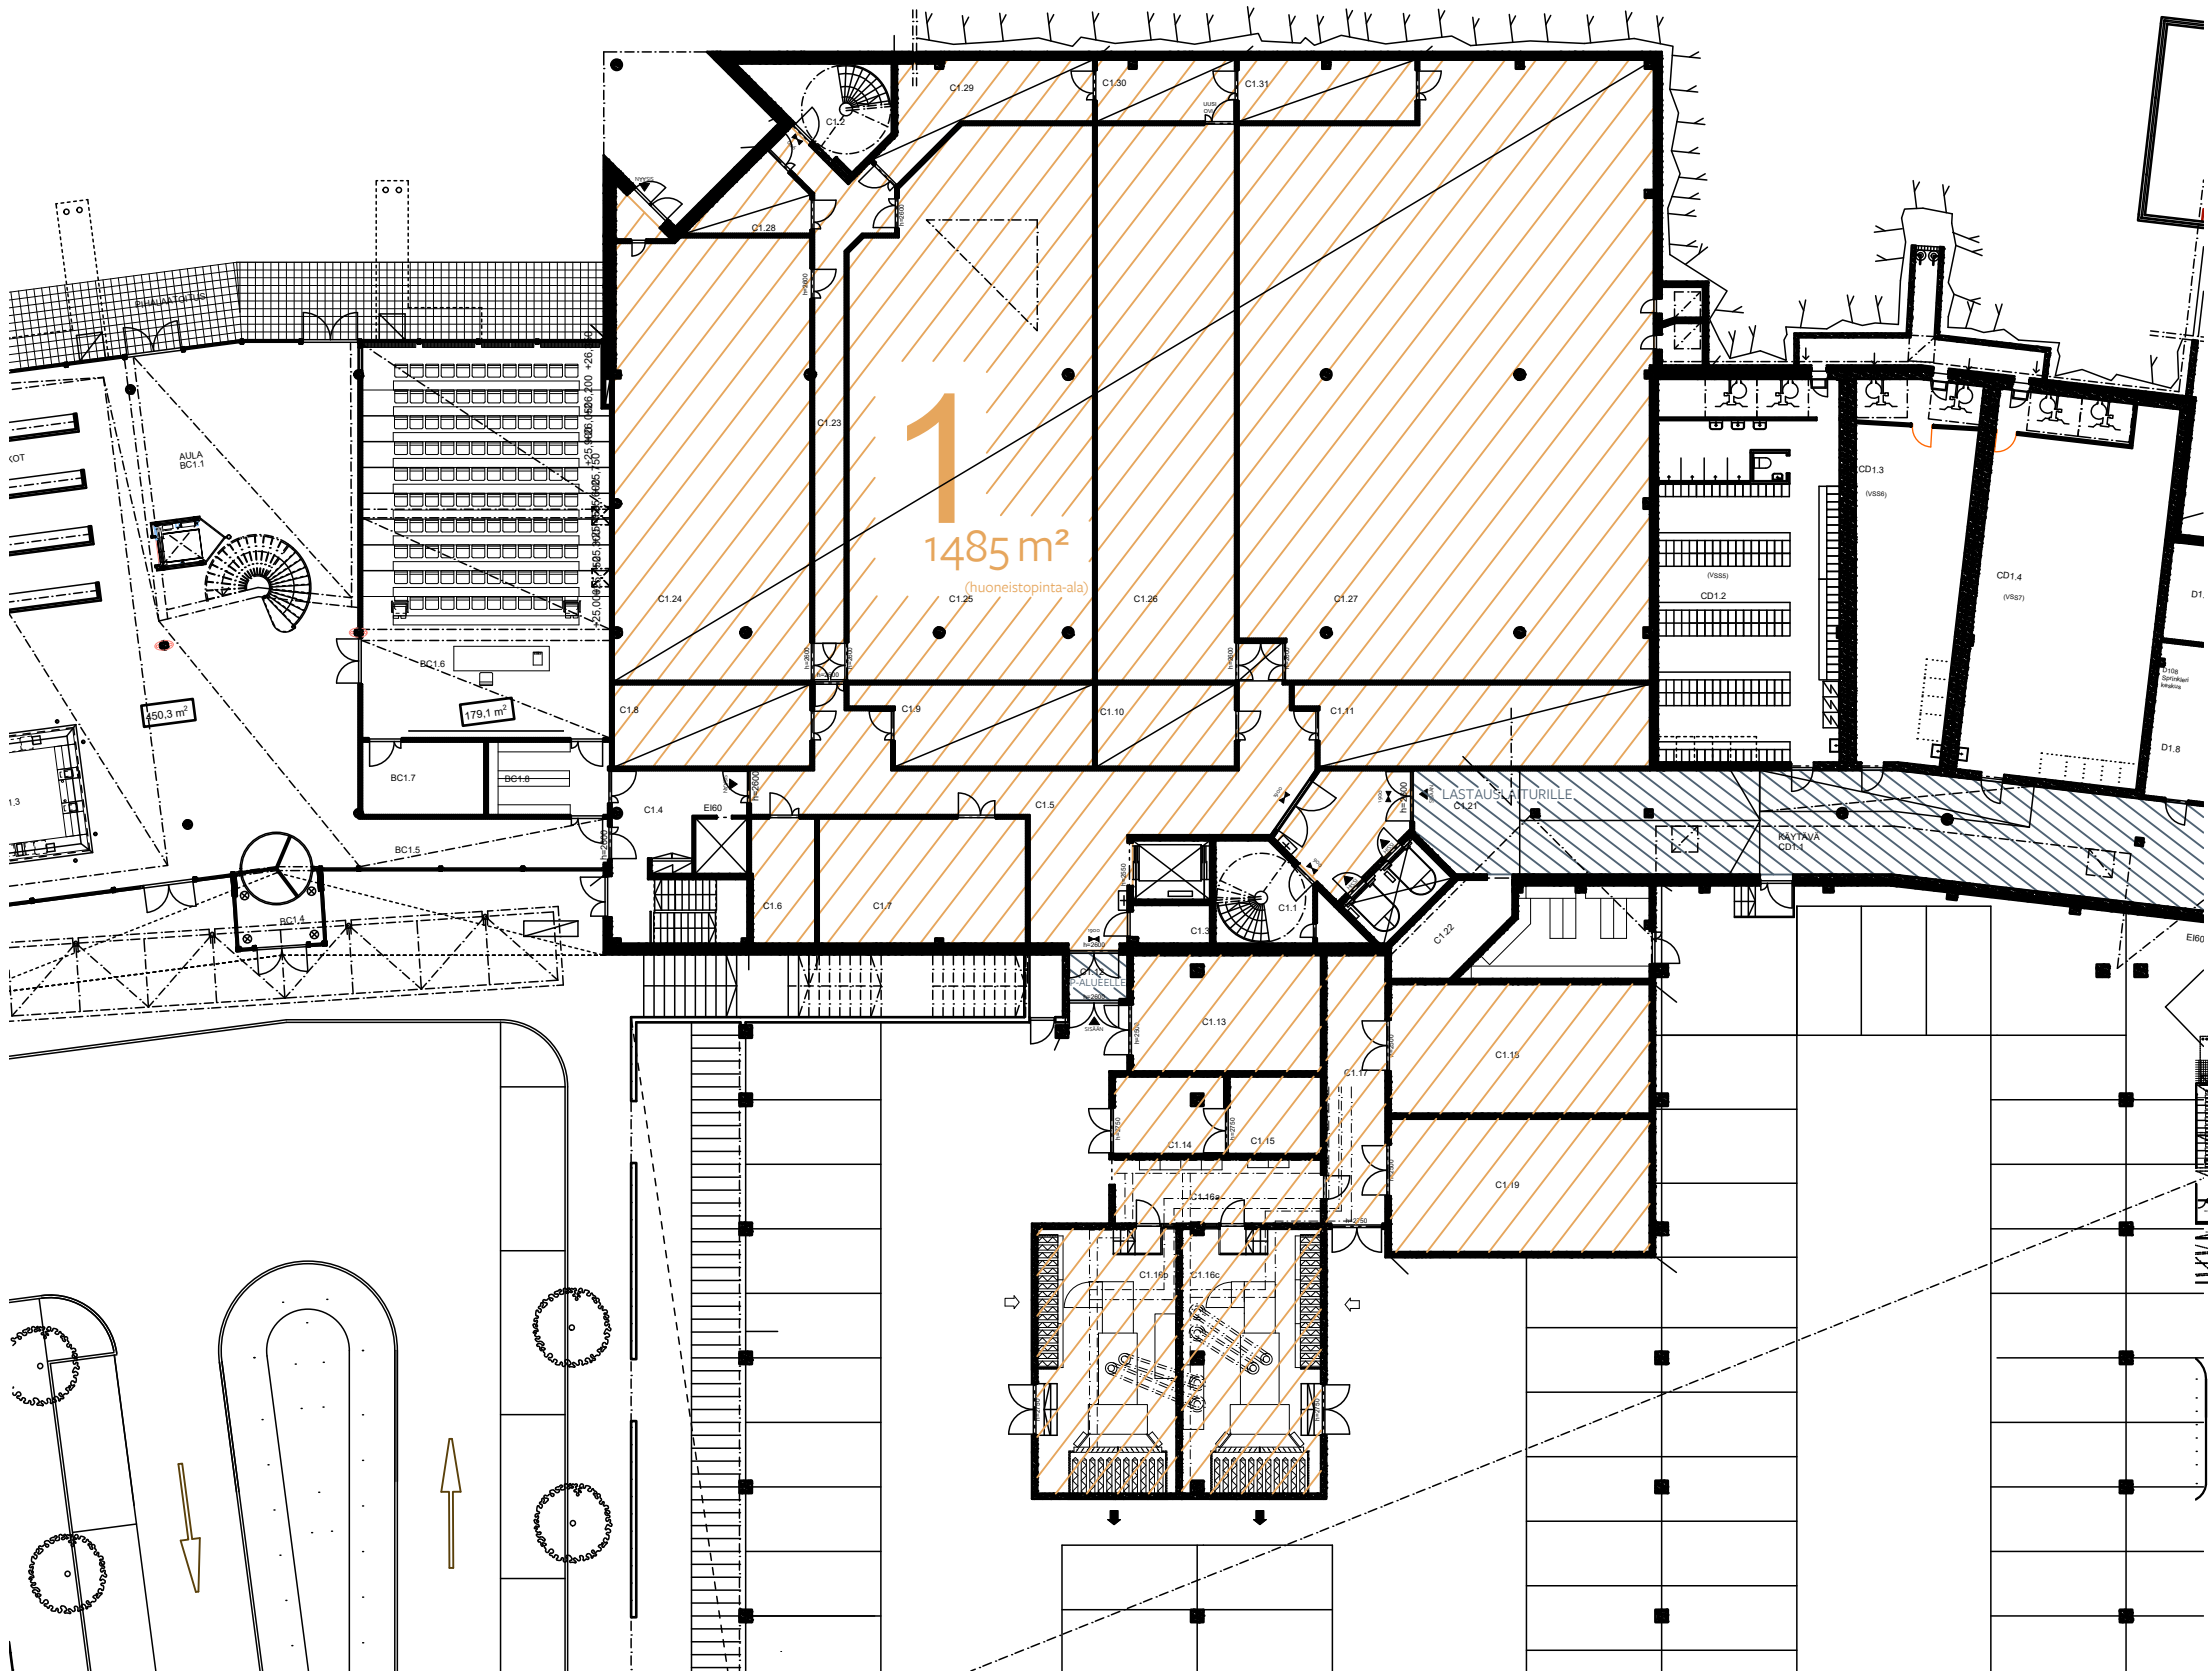

SÄTERINPORTTI