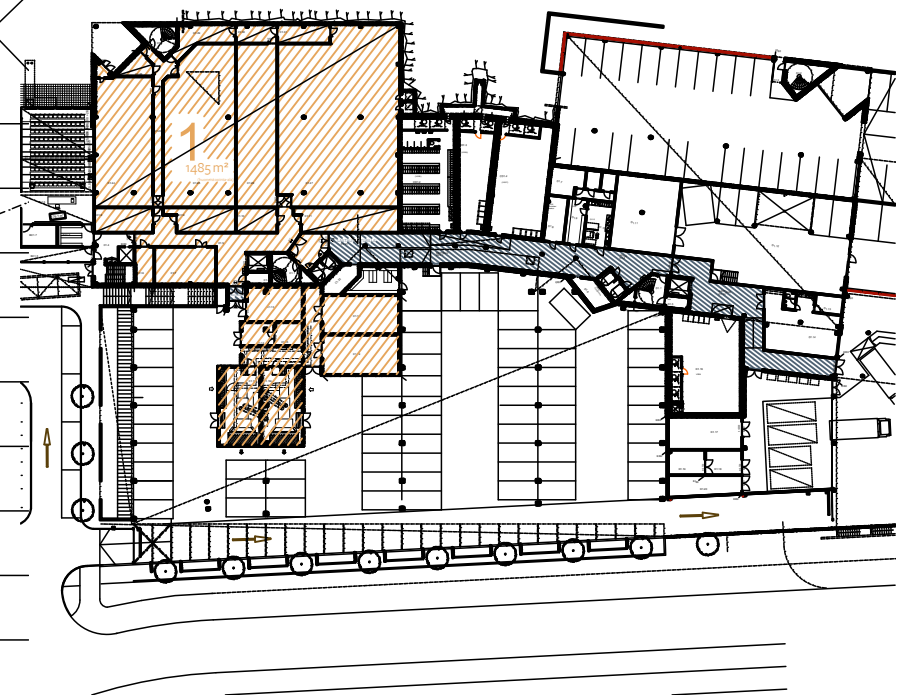

Pohjakartta 1:1000, reitit lastauslaiturille ja P-alueelle sinisellä