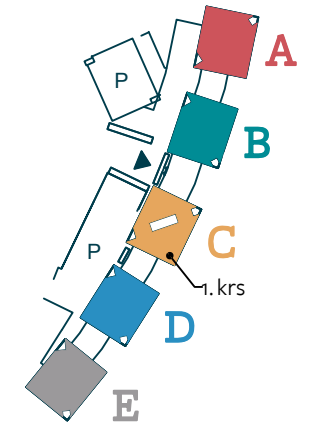

SÄTERINPORTTI