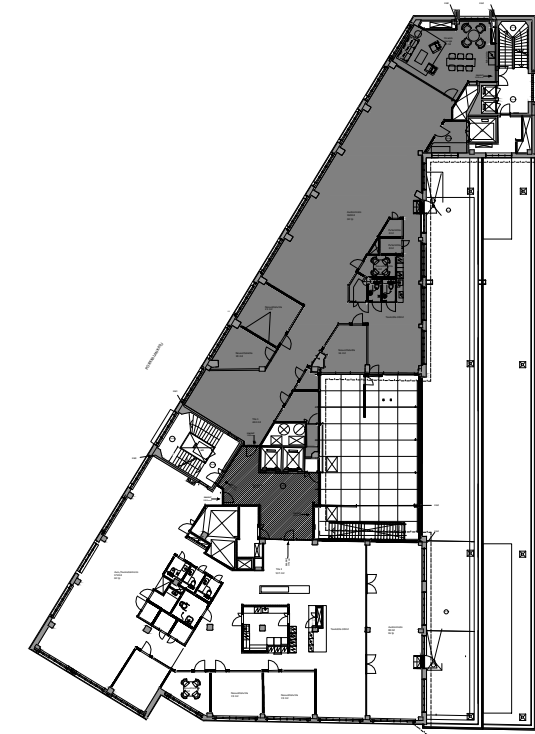

KIILA

Ruoholahdenkatu 21
00180 Helsinki

6.kerros

Tila 1

443 m²

+ 22 m² jyvitettyä aula-aluetta

Tilatehokkuus

13,0 m²/hlö

Työpisteiden määrä

34 työpistettä

(Työpöydän koko 800x1400 mm)

29.01.2024

MK 1:150

Toimistotilat

Wc-tilat

Aula ja taukotilat

Työhuone

Neuvottelutilat

Optiona olevat tilakalusteet ja seinät merkitty katkoviivalla