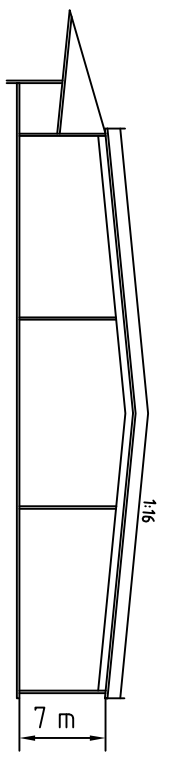

FASAD MOT NISSAN

FASAD MOT BRUKSGATAN

SEKTION

FASAD MOT ÅBJÖRNSGATAN

GYLLENFORSSEN	
BYGGNAD 143	
Storlek A3	DWG NR
Skala 1:600	DATUM Rev. 2006-05-04
	Ritad BN