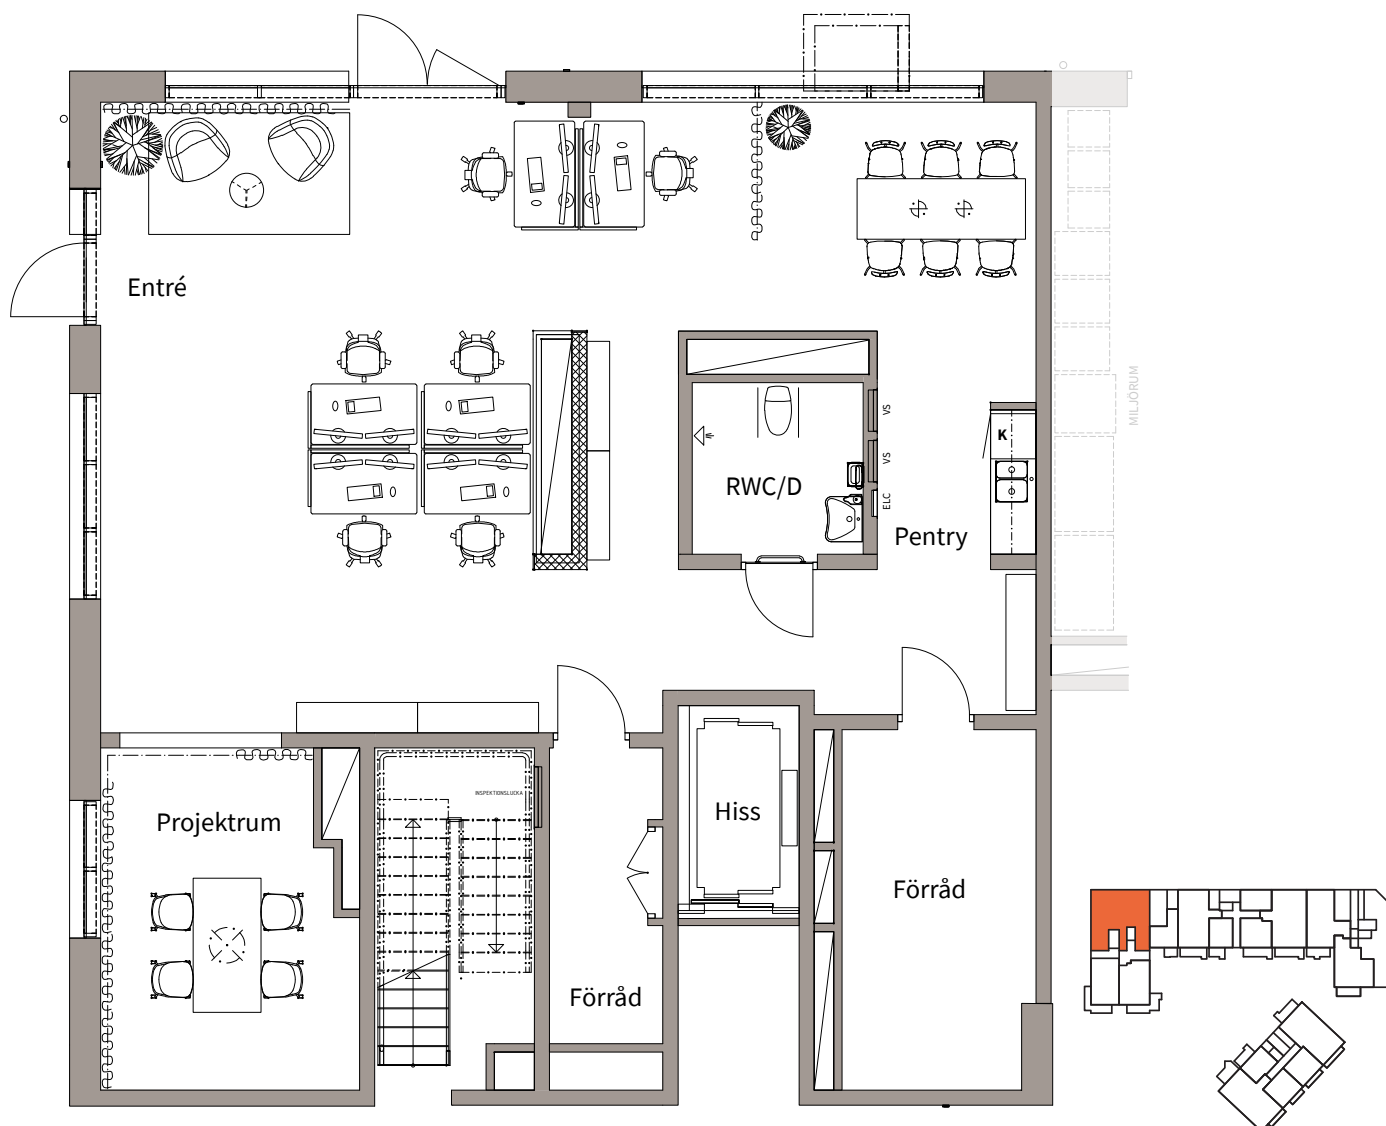

KONTOR

Yta Adress
 132 m² Solhöjdgatan 9

Solhöjdgatan

K

KYL

ELC EL- OCH MEDIE
CENTRAL

VS VÄRME OCH SANITET

Lokalbeskrivning
datum FK 2024-01-16

Rätt till ändringar förbehålles

Areor uppmätta enligt SS 02 10 53
Ytangivelser är preliminära

0

5 m

Skala 1:75 (A4)