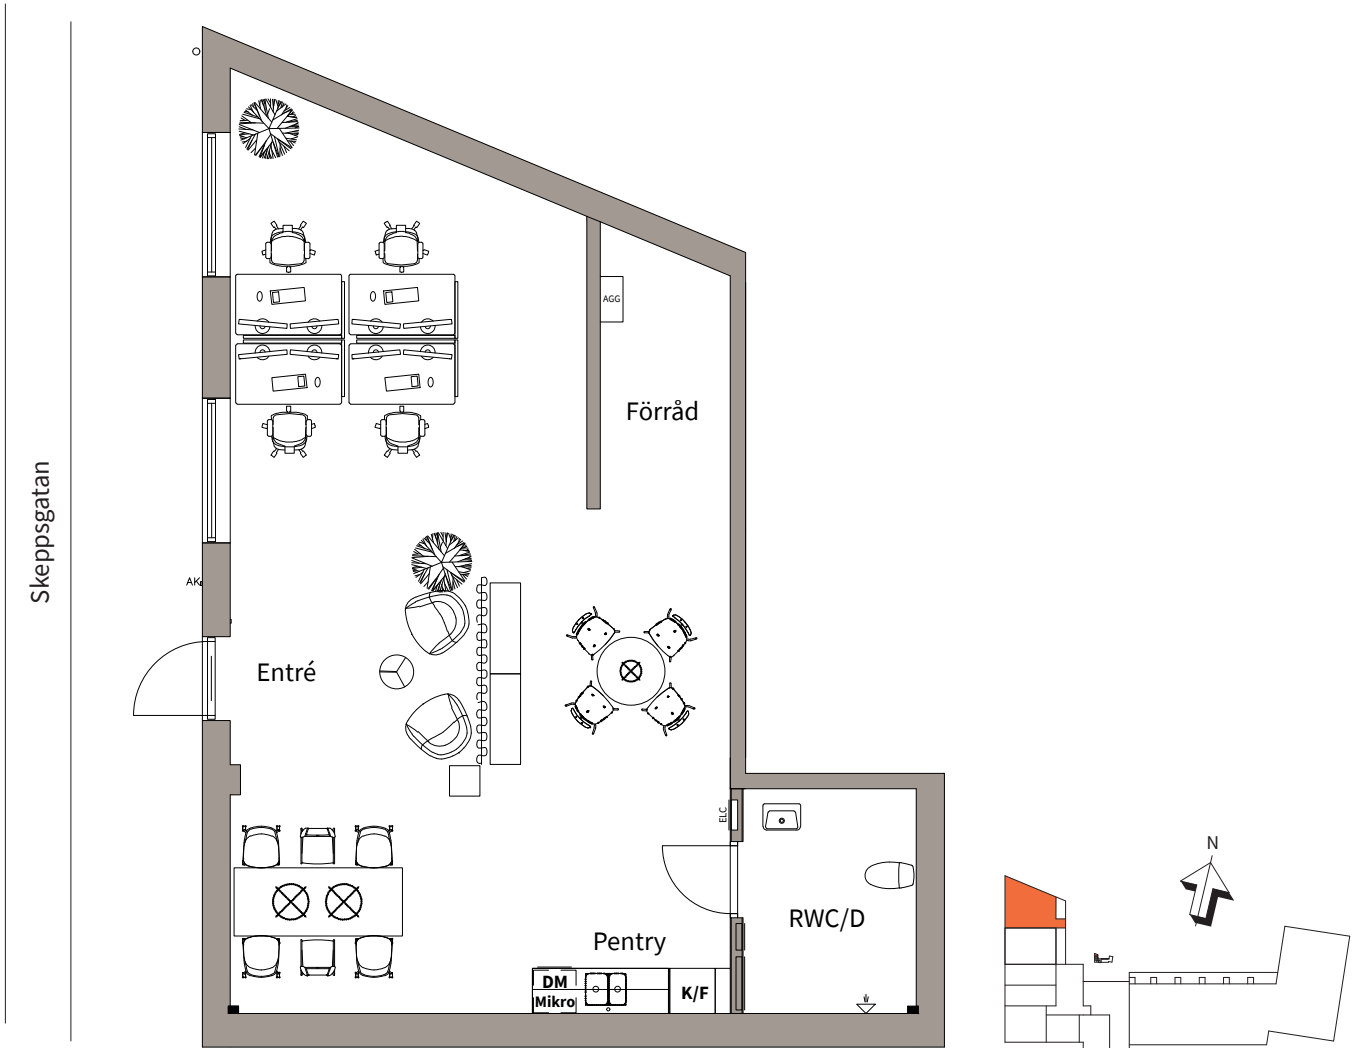

KONTOR

Yta Adress
81 m² Skeppsgatan 28

K/F KYL/FRYS

AGG AGGREGAT

DM DISKMASKIN

ELC EL- OCH MEDIE CENTRAL

Lokalbeskrivning
datum FK 2024-01-22

Rätt till ändringar förbehålles

Areor uppmätta enligt SS 02 10 53
Ytangivelser är preliminära