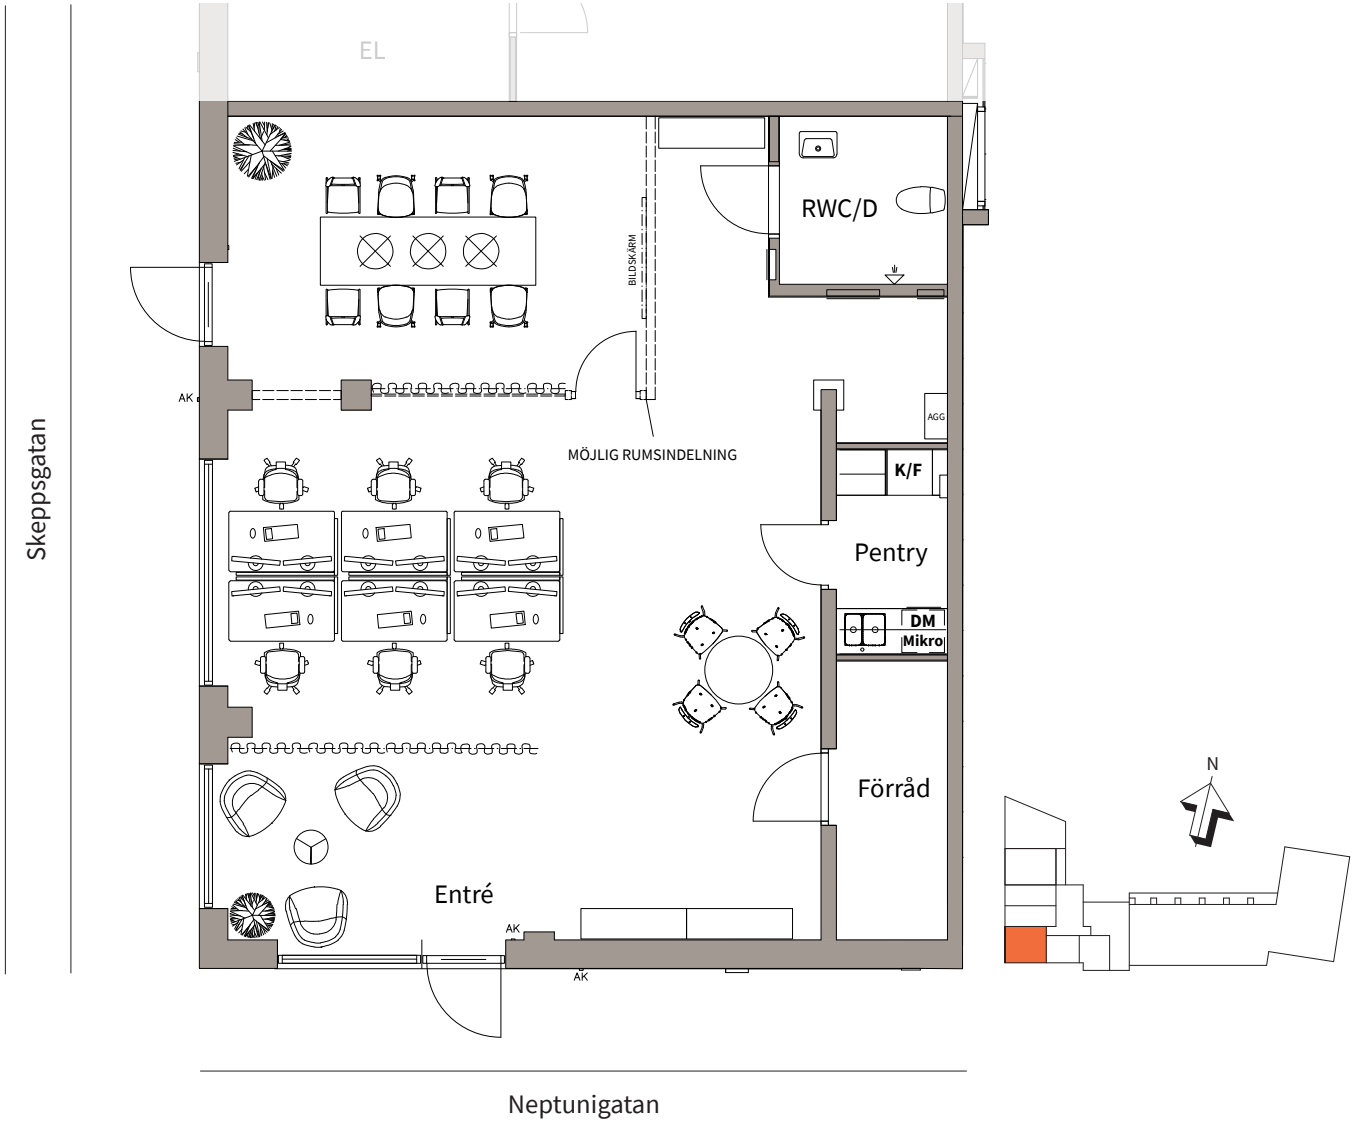

KONTOR

Yta Adress
103 m² Skeppsgatan 30 A

K/F KYL/FRYS
DM DISKMASKIN

AGG AGGREGAT
ELC EL- OCH MEDIE CENTRAL

Lokalbeskrivning
datum FK 2024-01-22

Rätt till ändringar förbehålles

Areor uppmätta enligt SS 02 10 53
Ytangivelser är preliminära

0 5 m
Skala 1:100, 1 cm=1 m