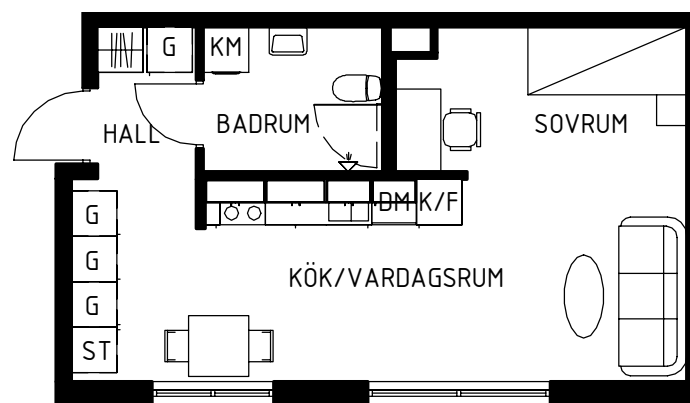

Lägenhets placering - våningsplan

Lägenhetens placering i huset

MAGNOLIA

Maria Mosaik

2019-04-05
HUS F

Yta 37 kvm
Rum 1 rok
Våning 6
Lägenhet 37-1602

Magnolia Bostad förbehåller sig rätten till ändringar i utförande. Lägenheterna är uppmätta på ritning och variation kan förekomma vid fysisk uppmätning.