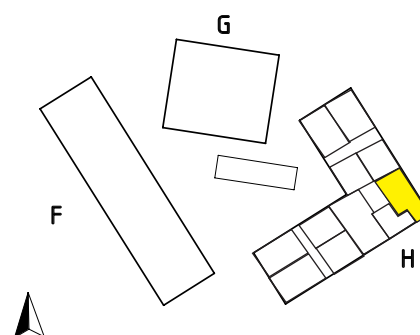

Lägenhets placering - våningsplan

Lägenhetens placering i huset