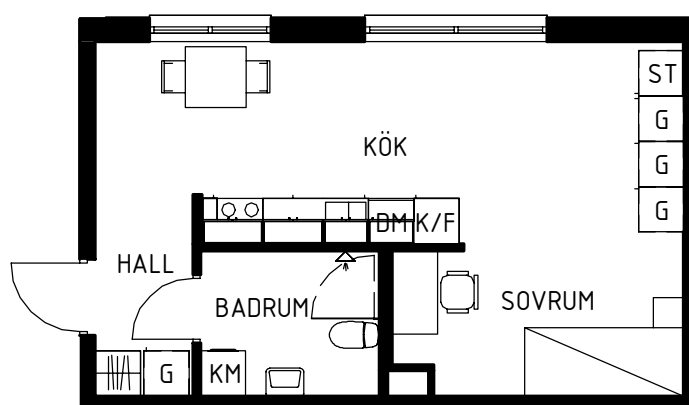

Lägenhets placering - våningsplan

Lägenhets placering i huset

MAGNOLIA

Maria Mosaik

2019-04-05
HUS F

Yta
Rum
Våning
Lägenhet

36 kvm
1 rok
6
37-1601

Magnolia Bostad förbehåller sig rätten till ändringar i utförande. Lägenheterna är uppmätta på ritning och variation kan förekomma vid fysisk uppmätning.