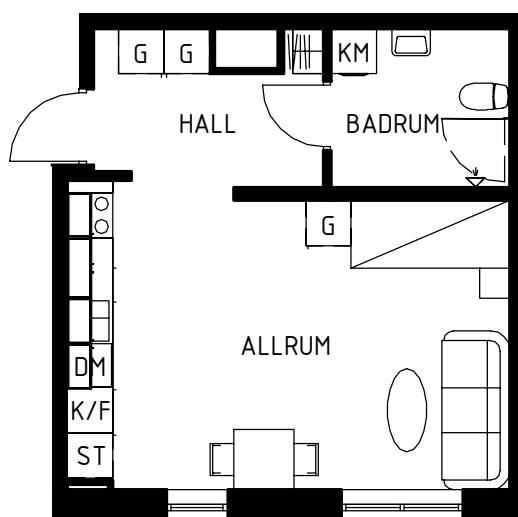

Maria Mosaik

2019-04-05
HUS F

Yta
Rum
Våning
Lägenhet

35 kvm
1 rok
Entréplan
37-1004

Magnolia Bostad förbehåller sig rätten till ändringar i utförande. Lägenheterna är uppmätta på ritning och variation kan förekomma vid fysisk uppmätning.