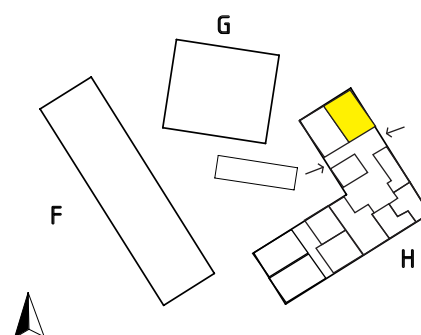

Lägenhets placering - våningsplan

Lägenhets placering i huset

Pilen visar entré till lägenheten