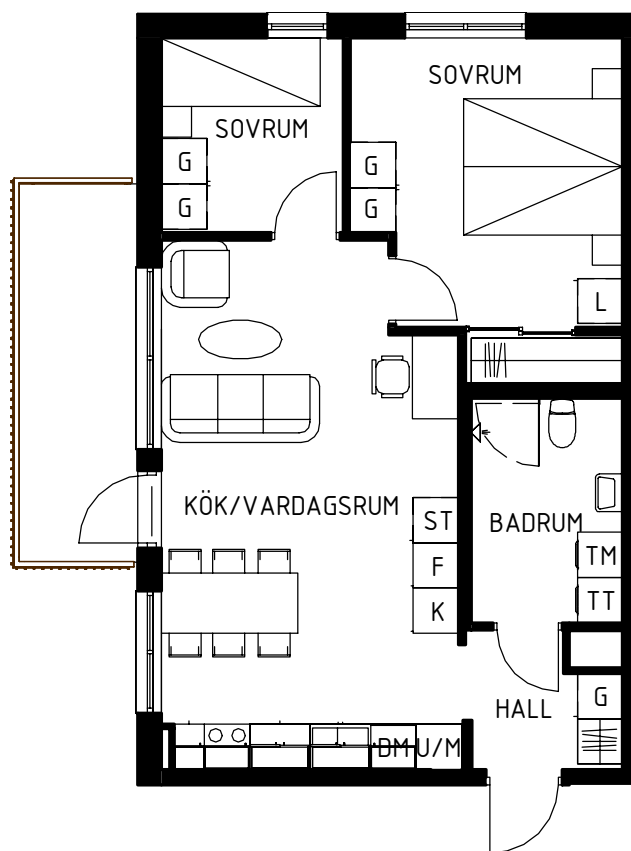

Lägenhets placering - våningsplan

Lägenhets placering i huset

MAGNOLIA

Maria Mosaik

2018-10-25
HUS H

Yta
Rum
Våning
Lägenhet

60 kvm
3 rok
2
14-1201

Magnolia Bostad förbehåller sig rätten till ändringar i utförande. Lägenheterna är uppmätta på ritning och variation kan förekomma vid fysisk uppmätning.