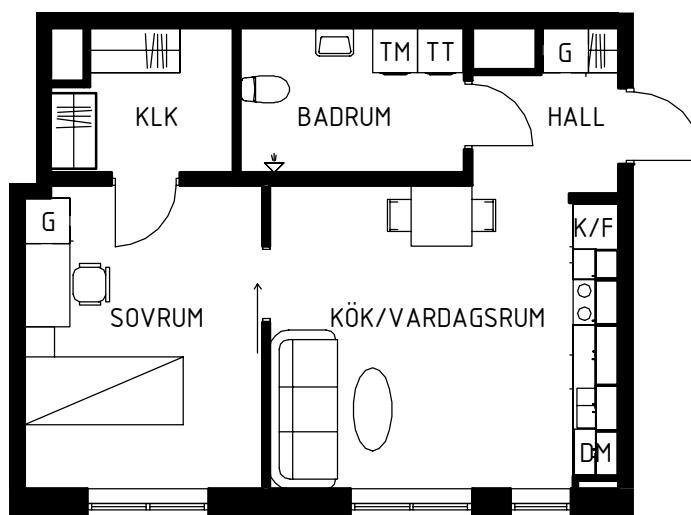

Maria Mosaik

2019-04-05
HUS F

Yta
Rum
Våning
Lägenhet

46 kvm
2 rok
Entréplan
37-1001

Magnolia Bostad förbehåller sig rätten till ändringar i utförande. Lägenheterna är uppmätta på ritning och variation kan förekomma vid fysisk uppmätning.