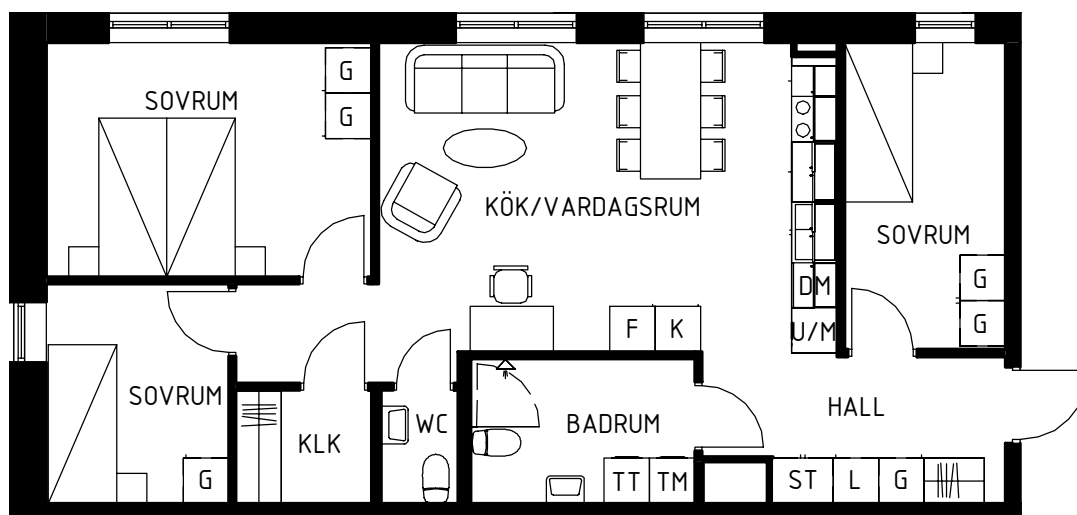

Maria Mosaik

2019-04-05
HUS F

Yta
Rum
Våning
Lägenhet

77 kvm
4 rok
Entréplan
35-1002

Magnolia Bostad förbehåller sig rätten till ändringar i utförande. Lägenheterna är uppmätta på ritning och variation kan förekomma vid fysisk uppmätning.