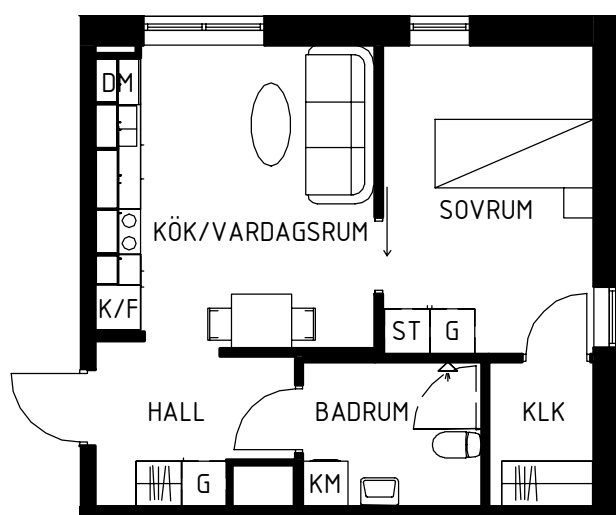

Maria Mosaik

2019-04-05
HUS F

Yta
Rum
Våning
Lägenhet

40 kvm
2 rok
Entréplan
39-1003

Magnolia Bostad förbehåller sig rätten till ändringar i utförande. Lägenheterna är uppmätta på ritning och variation kan förekomma vid fysisk uppmätning.