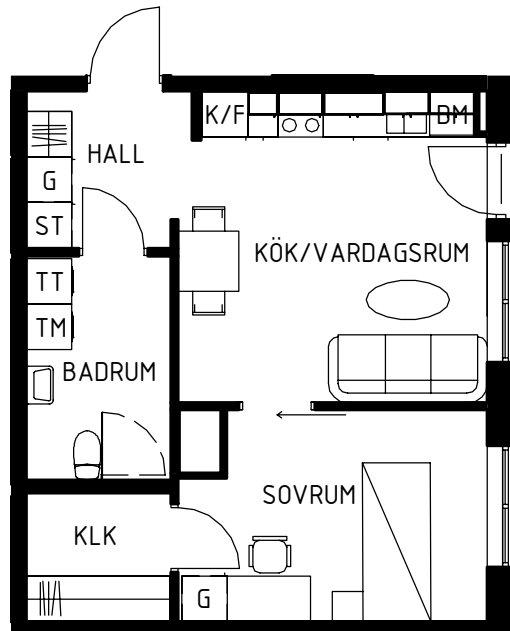

Lägenhets placering - våningsplan

Lägenhetens placering i huset

MAGNOLIA

Maria Mosaik

2018-10-25
HUS H

Yta 43 kvm
Rum 2 rok
Våning 1
Lägenhet 14-1103

Magnolia Bostad förbehåller sig rätten till ändringar i utförande. Lägenheterna är uppmätta på ritning och variation kan förekomma vid fysisk uppmätning.