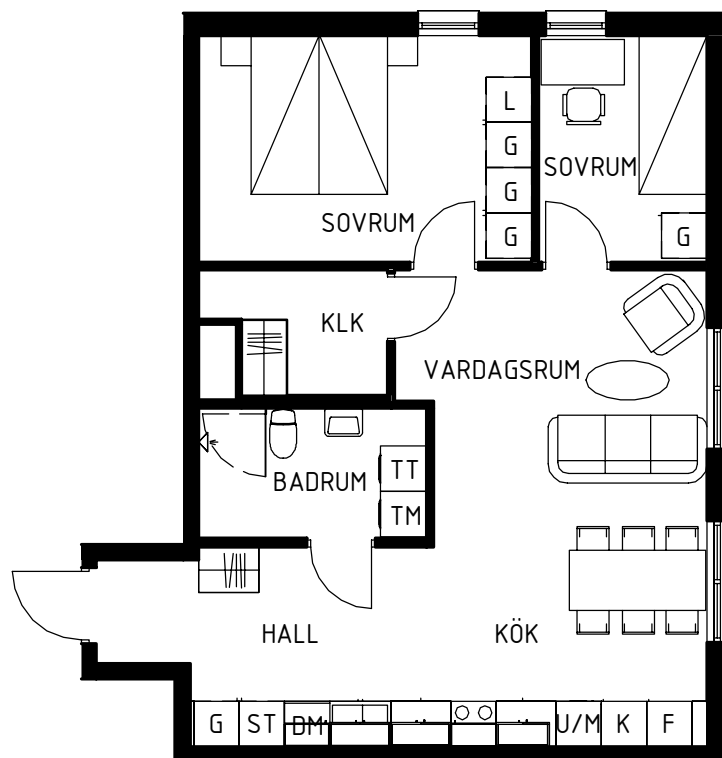

Maria Mosaik

2018-10-25
HUS G

Yta
Rum
Våning
Lägenhet

65 kvm
3 rok
Entréplan
12-1003

Magnolia Bostad förbehåller sig rätten till ändringar i utförande. Lägenheterna är uppmätta på ritning och variation kan förekomma vid fysisk uppmätning.