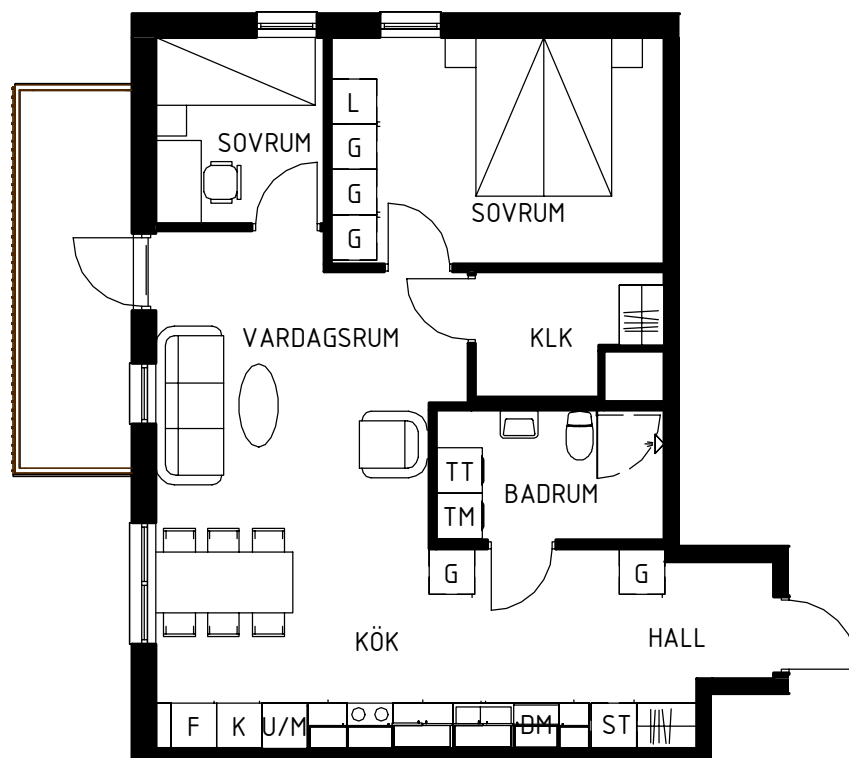

Lägenhets placering - våningsplan

Lgh 12-1105

Lägenhetens placering i huset

MAGNOLIA

Maria Mosaik

2018-10-25
HUS G

Yta 66 kvm
Rum 3 rok
Våning 2 & 3
Lägenhet 12-1305
12-1205

Magnolia Bostad förbehåller sig rätten till ändringar i utförande. Lägenheterna är uppmätta på ritning och variation kan förekomma vid fysisk uppmätning.