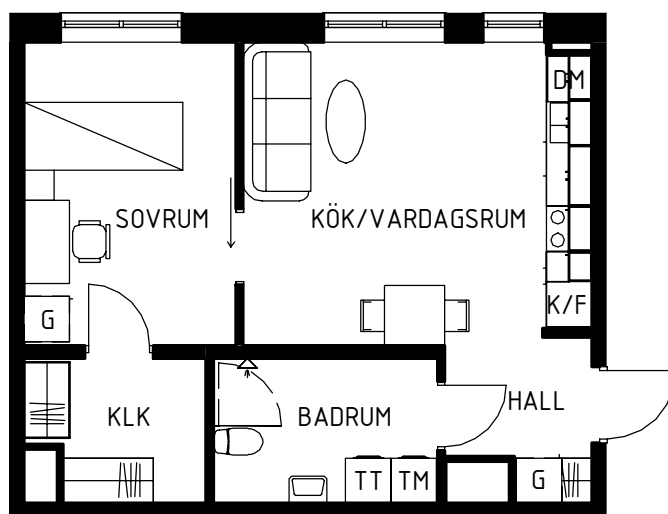

Maria Mosaik

2019-04-05
HUS F

Yta
Rum
Våning
Lägenhet

45 kvm
2 rok
Entréplan
37-1002

Magnolia Bostad förbehåller sig rätten till ändringar i utförande. Lägenheterna är uppmätta på ritning och variation kan förekomma vid fysisk uppmätning.