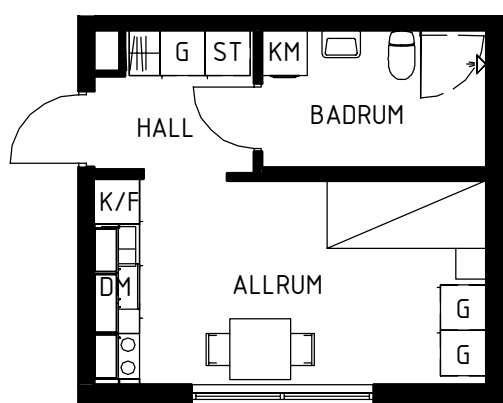

Lägenhets placering - våningsplan

Lägenhetens placering i huset

MAGNOLIA

Maria Mosaik

2019-04-05
HUS F

Yta 24 kvm
Rum 1 rok
Våning 6
Lägenhet 39-1602

Magnolia Bostad förbehåller sig rätten till ändringar i utförande. Lägenheterna är uppmätta på ritning och variation kan förekomma vid fysisk uppmätning.