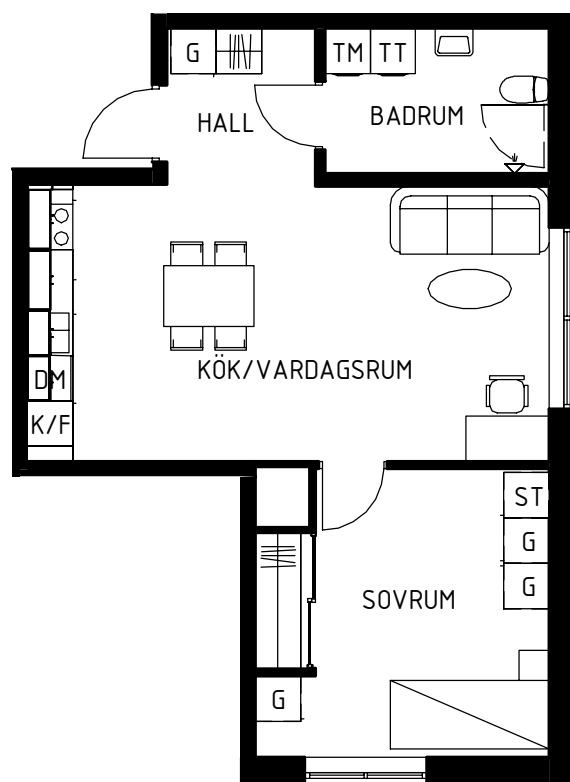

Maria Mosaik

2018-10-25
HUS H

Yta
Rum
Våning
Lägenhet

51 kvm
2 rok
Entréplan
14-1002

Magnolia Bostad förbehåller sig rätten till ändringar i utförande. Lägenheterna är uppmätta på ritning och variation kan förekomma vid fysisk uppmätning.