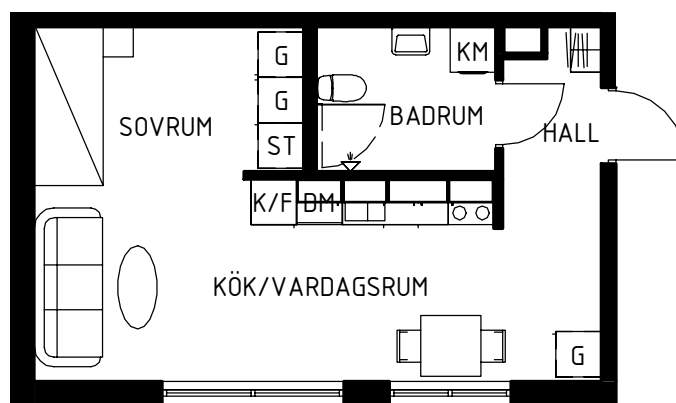

Lägenhets placering - våningsplan

Lägenhetens placering i huset

MAGNOLIA

Maria Mosaik

2019-04-05
HUS F

Yta
Rum
Våning
Lägenhet

35 kvm
1 rok
6
35-1602

Magnolia Bostad förbehåller sig rätten till ändringar i utförande. Lägenheterna är uppmätta på ritning och variation kan förekomma vid fysisk uppmätning.