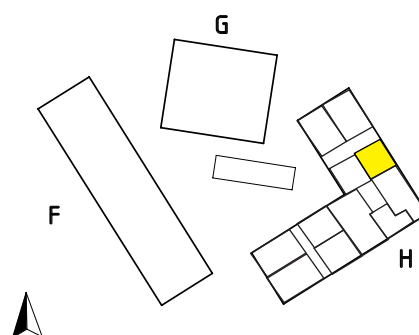

Lägenhets placering - våningsplan

Lägenhets placering i huset

MAGNOLIA

Maria Mosaik

2018-10-25
HUS H

Yta
Rum
Våning
Lägenhet

61 kvm
3 rok
2 & 3
14-1302
14-1202

Magnolia Bostad förbehåller sig rätten till ändringar i utförande. Lägenheterna är uppmätta på ritning och variation kan förekomma vid fysisk uppmätning.