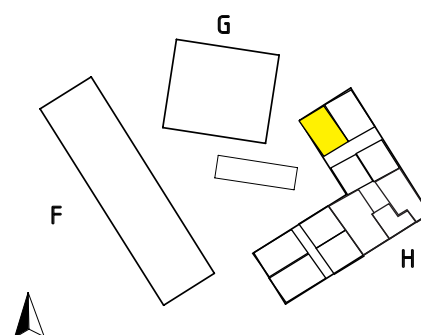

Lägenhets placering - våningsplan

Lägenhetens placering i huset