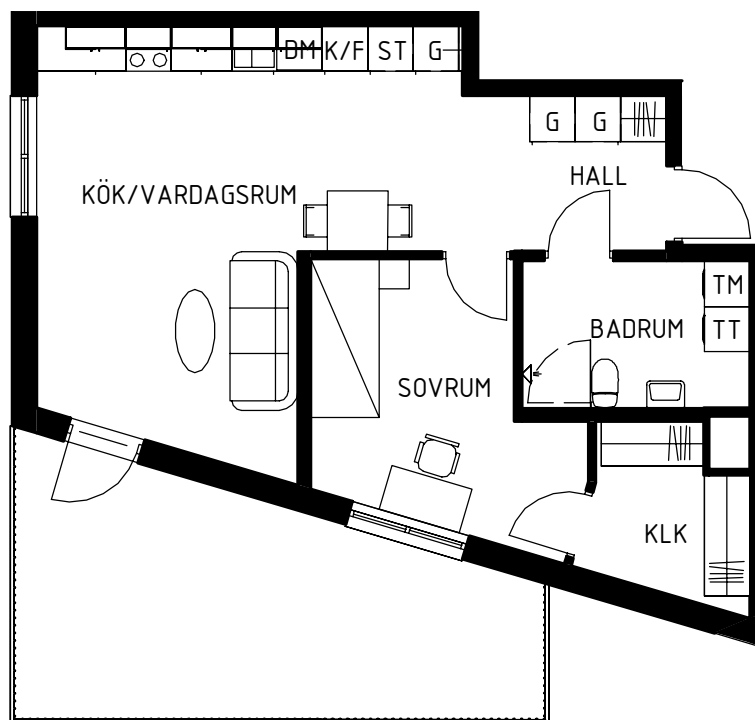

Lägenhets placering - våningsplan

Lägenhetens placering i huset

MAGNOLIA

Maria Mosaik

2018-10-25
HUS G

Yta
Rum
Våning
Lägenhet

55 kvm
2 rok
4
12-1402

Magnolia Bostad förbehåller sig rätten till ändringar i utförande. Lägenheterna är uppmätta på ritning och variation kan förekomma vid fysisk uppmätning.