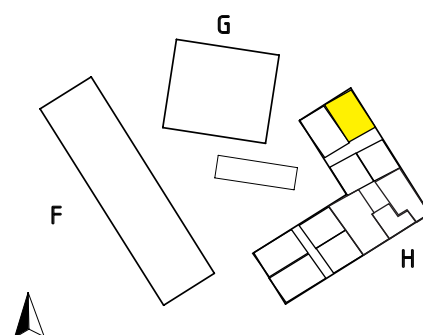

Lägenhets placering - våningsplan

Lägenhets placering i huset

MAGNOLIA

Maria Mosaik

2018-10-25
HUS H

Yta
Rum
Våning
Lägenhet

60 kvm
3 rok
2
14-1201

Magnolia Bostad förbehåller sig rätten till ändringar i utförande. Lägenheterna är uppmätta på ritning och variation kan förekomma vid fysisk uppmätning.