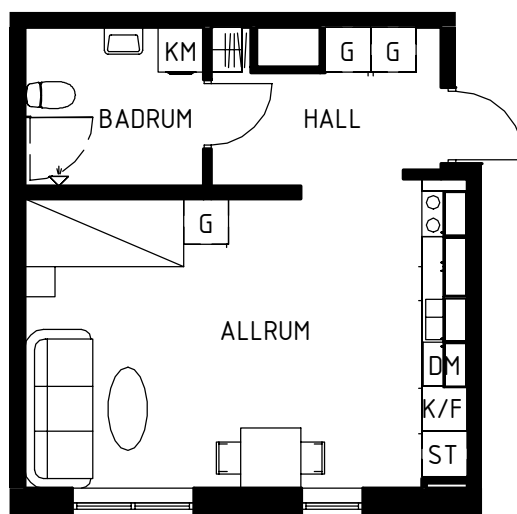

Maria Mosaik

2019-04-05
HUS F

Yta
Rum
Våning
Lägenhet

35 kvm
1 rok
Entréplan
39-1001

Magnolia Bostad förbehåller sig rätten till ändringar i utförande. Lägenheterna är uppmätta på ritning och variation kan förekomma vid fysisk uppmätning.