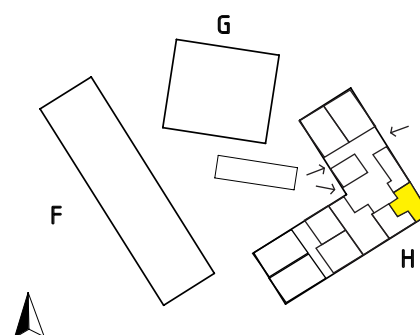

Lägenhets placering - våningsplan

Lägenhetens placering i huset

Pilen visar entré till lägenheten

MAGNOLIA

Maria Mosaik

2018-10-25
HUS H

Yta
Rum
Våning
Lägenhet

37 kvm
2 rok
Entréplan
14-1001