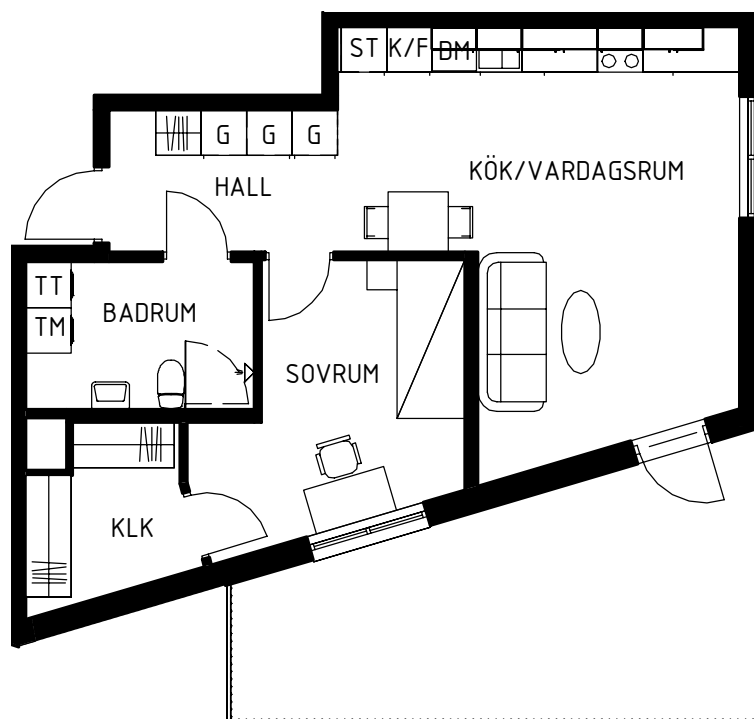

Maria Mosaik

2018-10-25
HUS G

Yta
Rum
Våning
Lägenhet

54 kvm
2 rok
4
12-1401

Magnolia Bostad förbehåller sig rätten till ändringar i utförande. Lägenheterna är uppmätta på ritning och variation kan förekomma vid fysisk uppmätning.