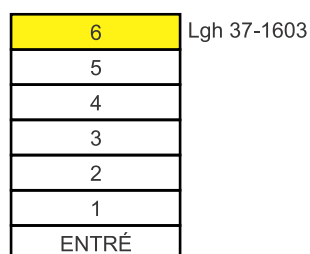

Lägenhets placering - våningsplan