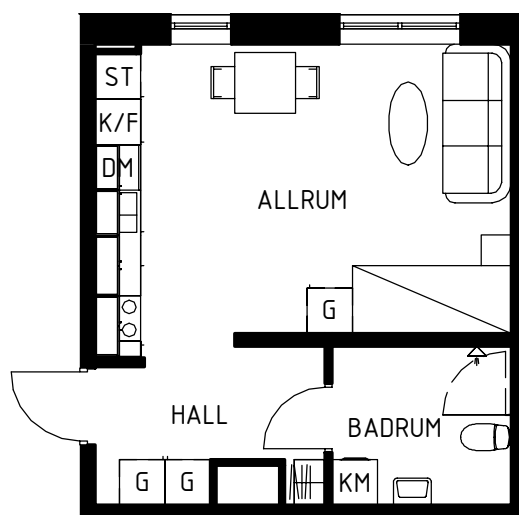

Maria Mosaik

2019-04-05
HUS F

Yta
Rum
Våning
Lägenhet

33 kvm
1 rok
Entréplan
37-1003

Magnolia Bostad förbehåller sig rätten till ändringar i utförande. Lägenheterna är uppmätta på ritning och variation kan förekomma vid fysisk uppmätning.