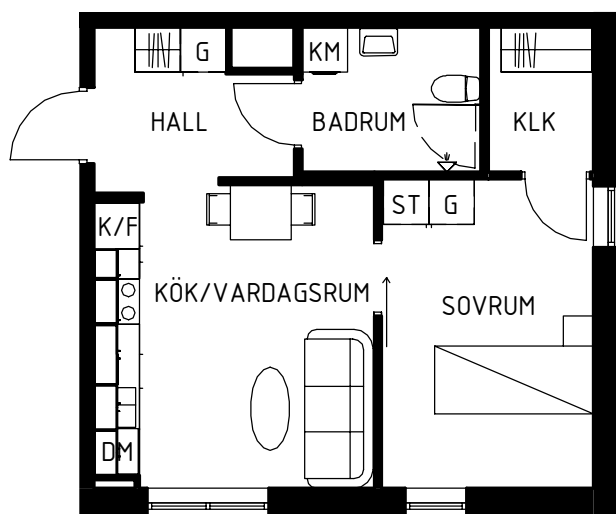

Maria Mosaik

2019-04-05
HUS F

Yta
Rum
Våning
Lägenhet

40 kvm
2 rok
Entréplan
39-1004

Magnolia Bostad förbehåller sig rätten till ändringar i utförande. Lägenheterna är uppmätta på ritning och variation kan förekomma vid fysisk uppmätning.