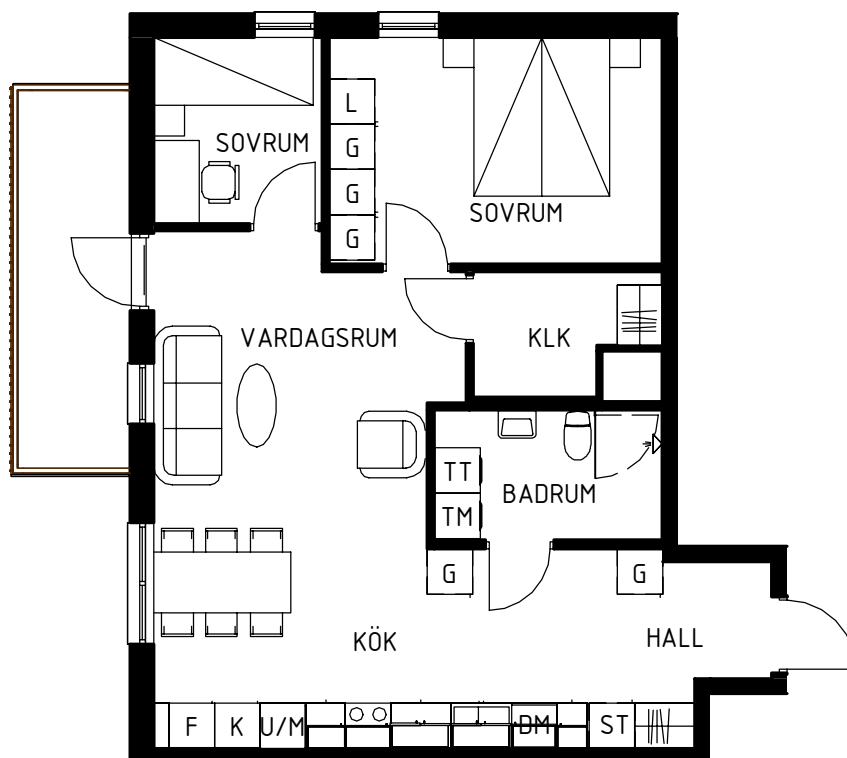

Lägenhets placering - våningsplan

Lägenhetens placering i huset

MAGNOLIA

Maria Mosaik

2018-10-25
HUS G

Yta
Rum
Våning
Lägenhet

65 kvm
3 rok
1
12-1105

Magnolia Bostad förbehåller sig rätten till ändringar i utförande. Lägenheterna är uppmätta på ritning och variation kan förekomma vid fysisk uppmätning.