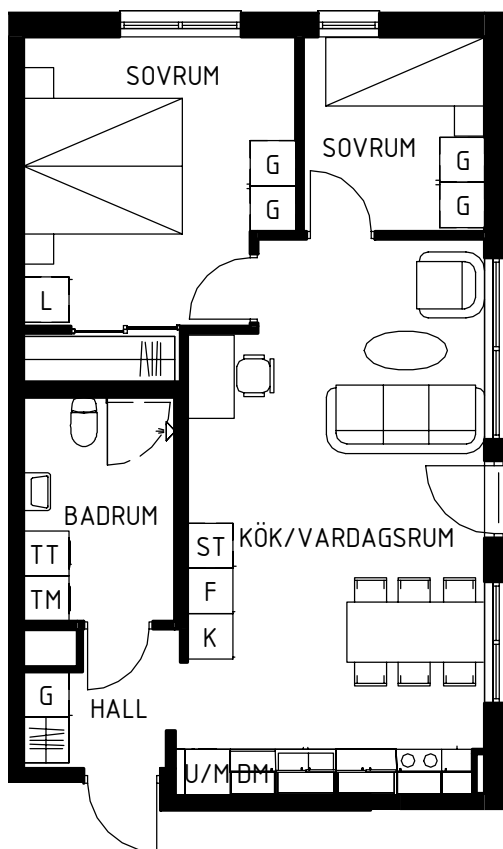

Lägenhets placering - våningsplan

Lägenhetens placering i huset

MAGNOLIA

Maria Mosaik

2018-10-25
HUS H

Yta
Rum
Våning
Lägenhet

60 kvm
3 rok
1
14-1102

Magnolia Bostad förbehåller sig rätten till ändringar i utförande. Lägenheterna är uppmätta på ritning och variation kan förekomma vid fysisk uppmätning.