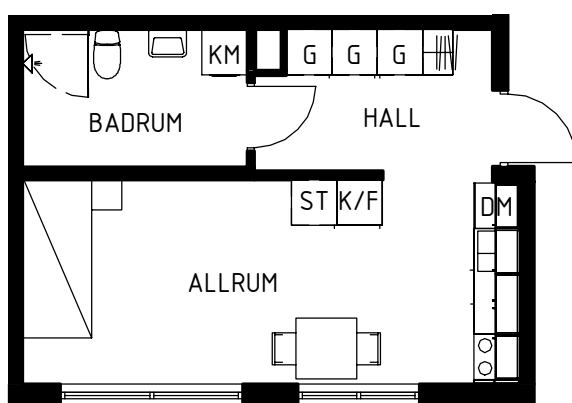

Lägenhets placering - våningsplan

Lägenhets placering i huset

MAGNOLIA

Maria Mosaik

2019-04-05
HUS F

Yta 30 kvm
Rum 1 rok
Våning 6
Lägenhet 39-1603

Magnolia Bostad förbehåller sig rätten till ändringar i utförande. Lägenheterna är uppmätta på ritning och variation kan förekomma vid fysisk uppmätning.