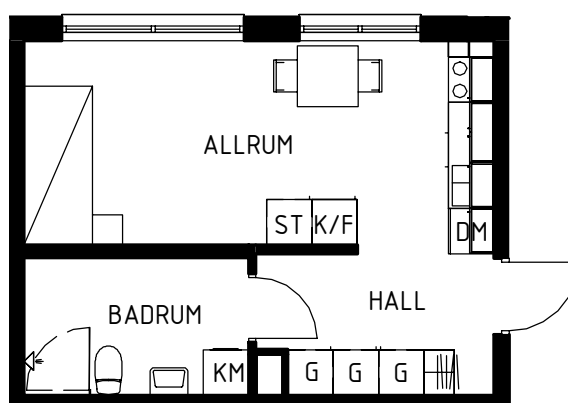

Lägenhets placering - våningsplan

Lägenhetens placering i huset

MAGNOLIA

Maria Mosaik

2019-04-05
HUS F

Yta 29 kvm
Rum 1 rok
Våning 6
Lägenhet 39-1604

Magnolia Bostad förbehåller sig rätten till ändringar i utförande. Lägenheterna är uppmätta på ritning och variation kan förekomma vid fysisk uppmätning.