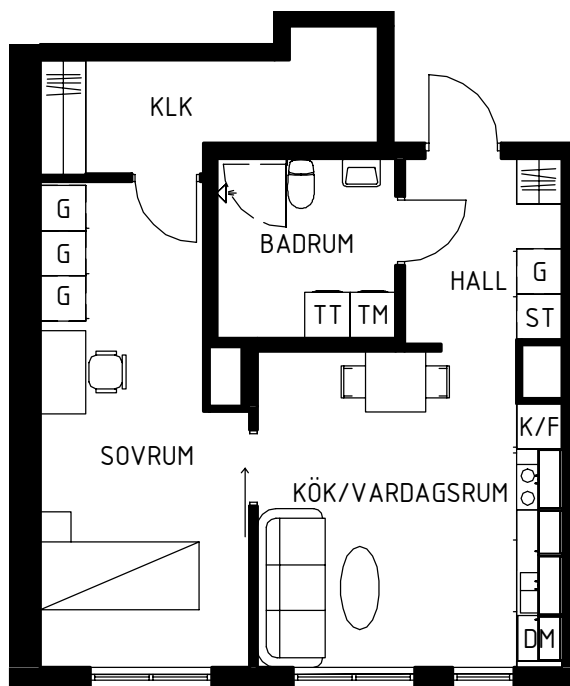

Maria Mosaik

2018-10-25
HUS G

Yta
Rum
Våning
Lägenhet

53 kvm
2 rok
Entréplan
12-1006

Magnolia Bostad förbehåller sig rätten till ändringar i utförande. Lägenheterna är uppmätta på ritning och variation kan förekomma vid fysisk uppmätning.