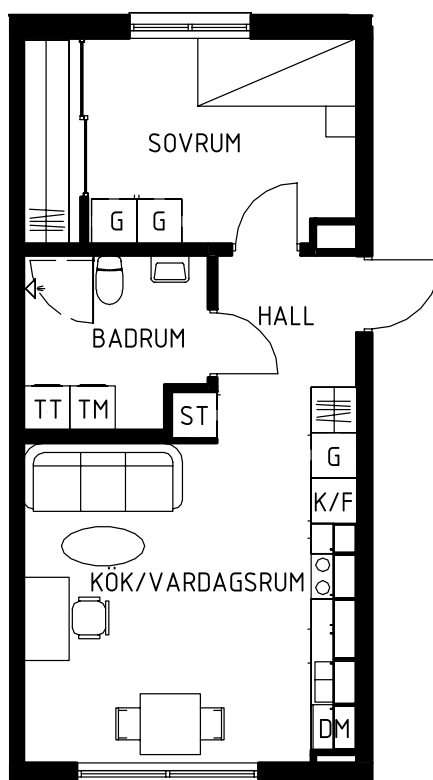

Lägenhets placering - våningsplan

Lägenhets placering i huset

MAGNOLIA

Maria Mosaik

2019-04-17
HUS F

Yta
Rum
Våning
Lägenhet

42 kvm
2 rok
6
37-1603

Magnolia Bostad förbehåller sig rätten till ändringar i utförande. Lägenheterna är uppmätta på ritning och variation kan förekomma vid fysisk uppmätning.