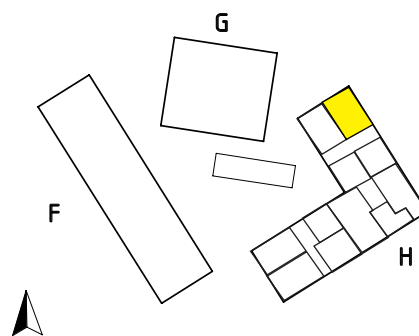

Lägenhets placering - våningsplan

Lägenhetens placering i huset

MAGNOLIA

Maria Mosaik

2018-10-25
HUS H

Yta 51 kvm
Rum 2 rok
Våning 4
Lägenhet 14-1401

Magnolia Bostad förbehåller sig rätten till ändringar i utförande. Lägenheterna är uppmätta på ritning och variation kan förekomma vid fysisk uppmätning.