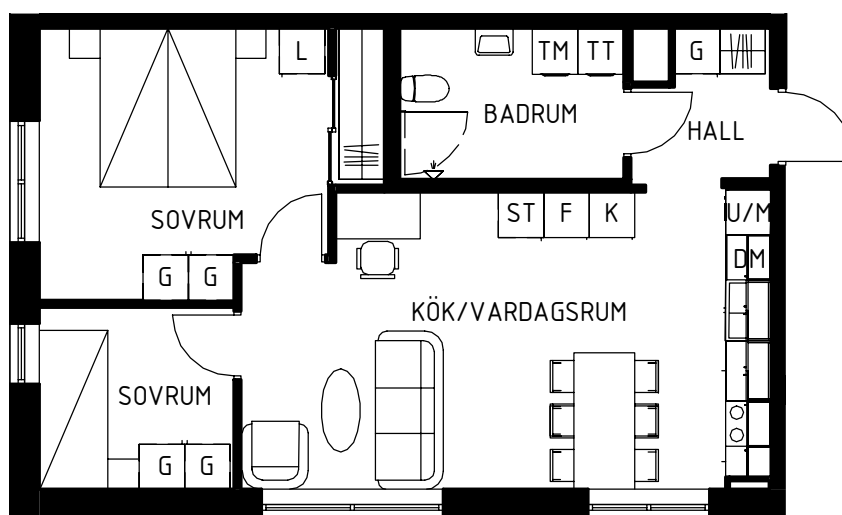

Maria Mosaik

2018-10-25
HUS H

Yta
Rum
Våning
Lägenhet

59 kvm
3 rok
Entréplan
16-1003

Magnolia Bostad förbehåller sig rätten till ändringar i utförande. Lägenheterna är uppmätta på ritning och variation kan förekomma vid fysisk uppmätning.