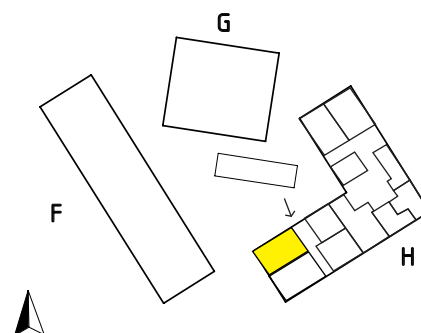

Lägenhets placering - våningsplan

Lägenhetens placering i huset

Pilen visar entré till lägenheten

MAGNOLIA

Maria Mosaik

2018-10-25
HUS H

Yta
Rum
Våning
Lägenhet

43 kvm
2 rok
Entréplan
16-1002