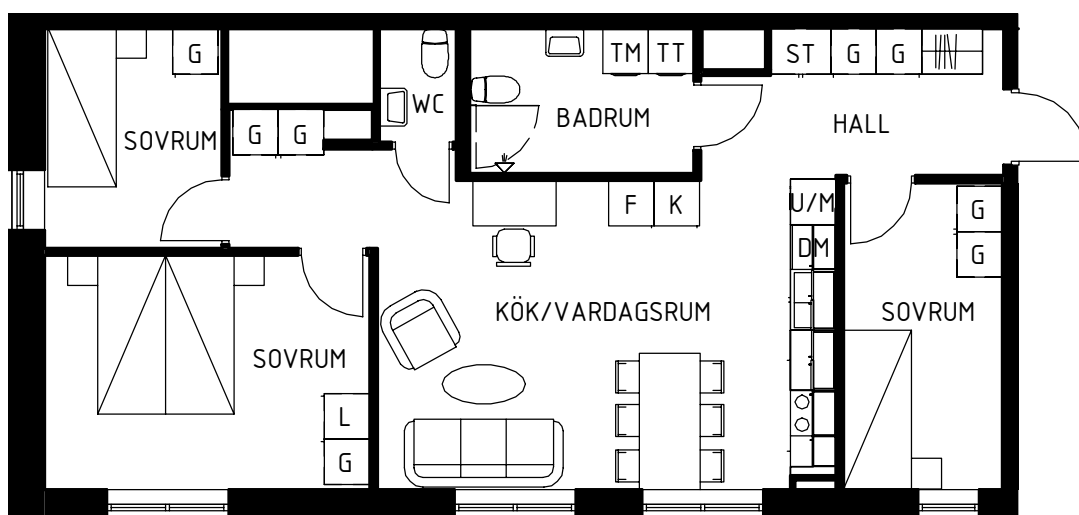

Maria Mosaik

2019-04-05
HUS F

Yta
Rum
Våning
Lägenhet

77 kvm
4 rok
Entréplan
35-1001

Magnolia Bostad förbehåller sig rätten till ändringar i utförande. Lägenheterna är uppmätta på ritning och variation kan förekomma vid fysisk uppmätning.