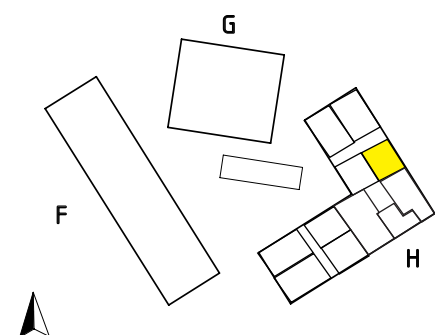

Lägenhets placering - våningsplan

Lägenhetens placering i huset