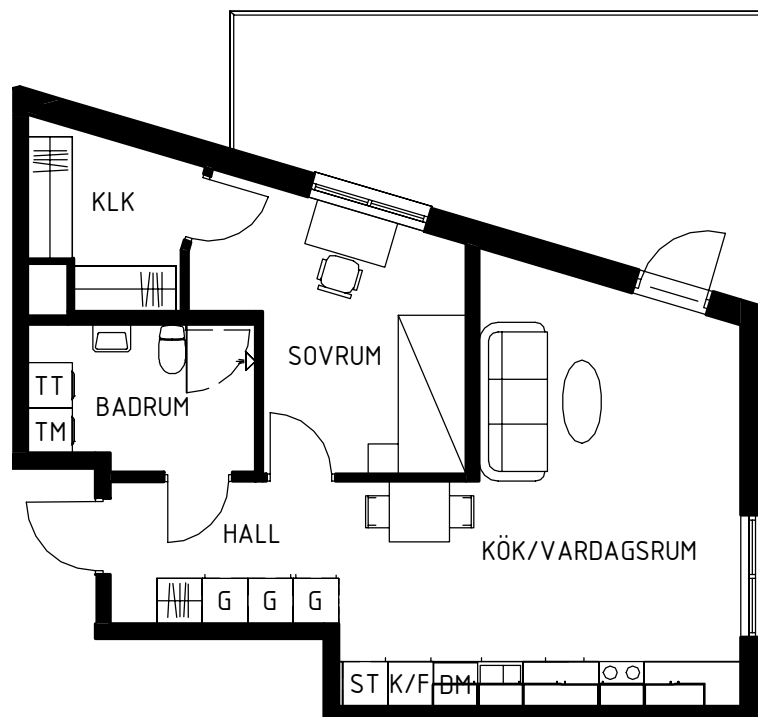

Lägenhets placering - våningsplan

Lägenhetens placering i huset

MAGNOLIA

Maria Mosaik

2018-10-25
HUS G

Yta
Rum
Våning
Lägenhet

54 kvm
2 rok
4
12-1404

Magnolia Bostad förbehåller sig rätten till ändringar i utförande. Lägenheterna är uppmätta på ritning och variation kan förekomma vid fysisk uppmätning.