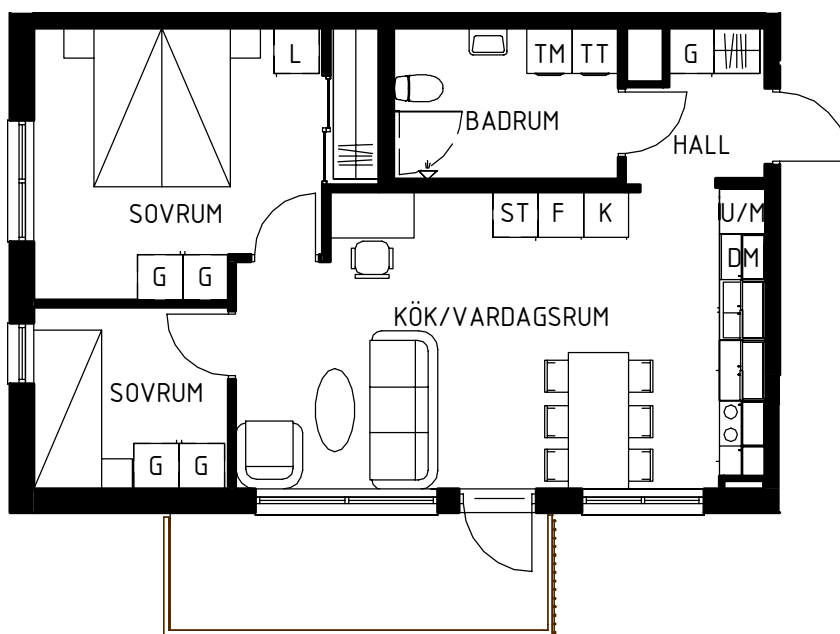

Maria Mosaik

2018-10-25
HUS H

Magnolia Bostad förbehåller sig rätten till ändringar i utförande. Lägenheterna är uppmätta på ritning och variation kan förekomma vid fysisk uppmätning.

Yta	59 kvm
Rum	3 rok
Våning	1, 2 & 3
Lägenhet	16-1303
	16-1203
	16-1103