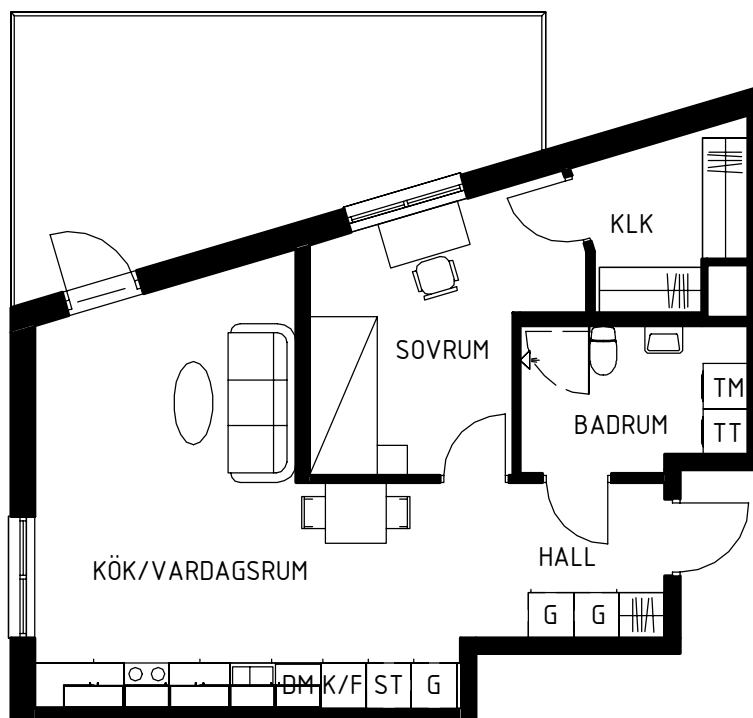

Lägenhets placering - våningsplan

Lägenhetens placering i huset

MAGNOLIA

Maria Mosaik

2018-10-25
HUS G

Yta
Rum
Våning
Lägenhet

54 kvm
2 rok
4
12-1403

Magnolia Bostad förbehåller sig rätten till ändringar i utförande. Lägenheterna är uppmätta på ritning och variation kan förekomma vid fysisk uppmätning.