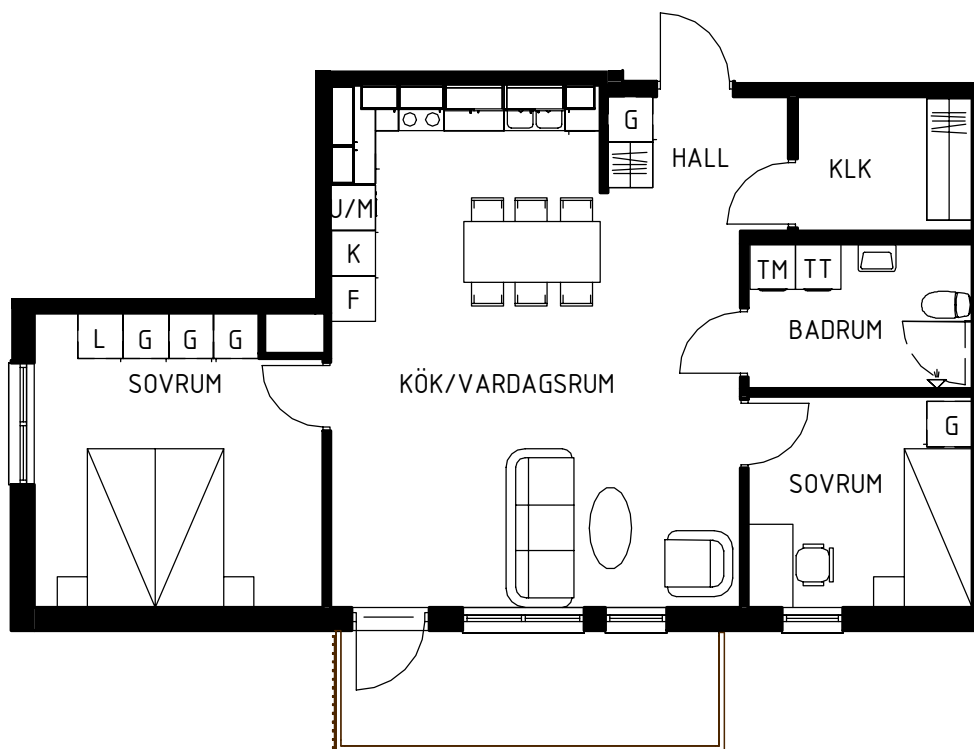

Lägenhets placering - våningsplan

Lägenhetens placering i huset

MAGNOLIA

Maria Mosaik

2018-10-25
HUS H

Yta 73 kvm
Rum 3 rok
Våning 2 & 3
Lägenhet 14-1305
14-1205

Magnolia Bostad förbehåller sig rätten till ändringar i utförande. Lägenheterna är uppmätta på ritning och variation kan förekomma vid fysisk uppmätning.