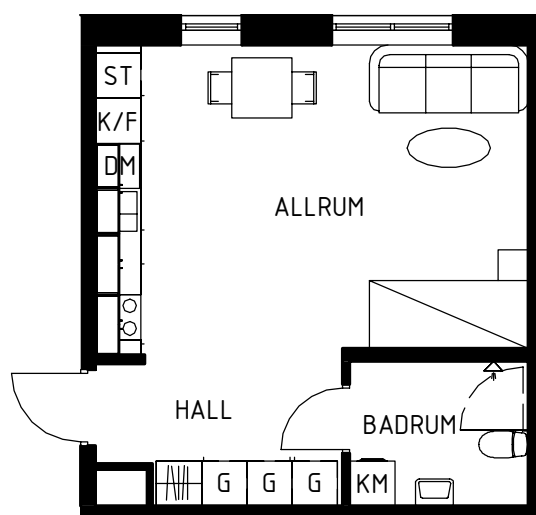

Maria Mosaik

2018-10-25
HUS H

Yta
Rum
Våning
Lägenhet

35 kvm
1 rok
Entréplan
16-1001

Magnolia Bostad förbehåller sig rätten till ändringar i utförande. Lägenheterna är uppmätta på ritning och variation kan förekomma vid fysisk uppmätning.