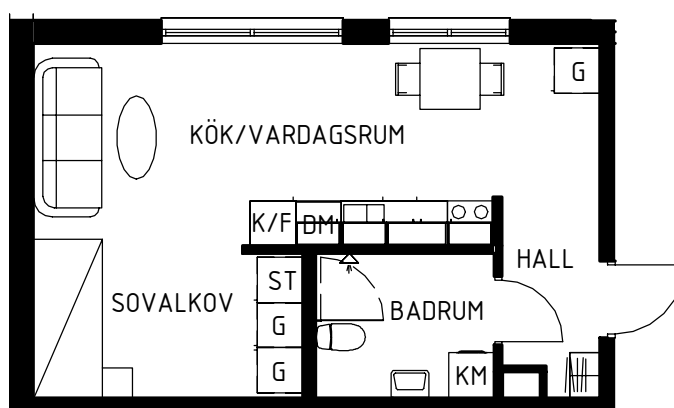

Lägenhets placering - våningsplan

Lägenhetens placering i huset

MAGNOLIA

Maria Mosaik

2019-04-05
HUS F

Yta 35 kvm
Rum 1 rok
Våning 6
Lägenhet 35-1603

Magnolia Bostad förbehåller sig rätten till ändringar i utförande. Lägenheterna är uppmätta på ritning och variation kan förekomma vid fysisk uppmätning.