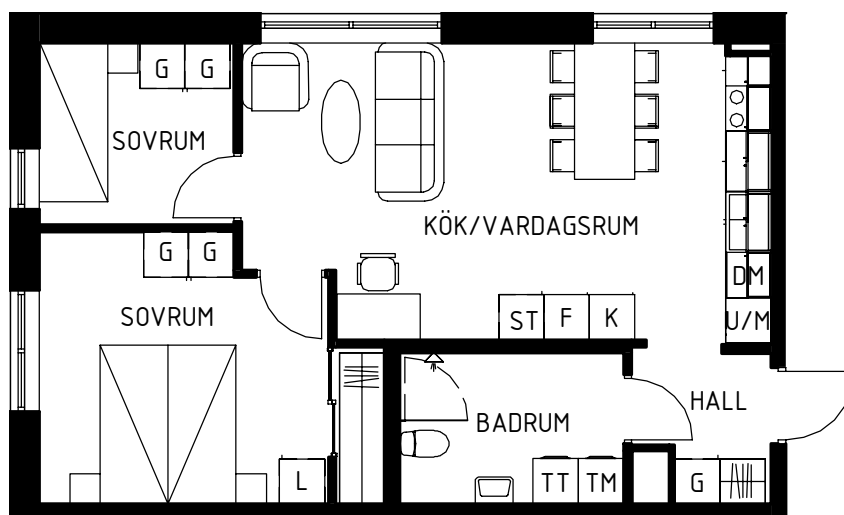

Maria Mosaik

2018-10-25
HUS H

Yta
Rum
Våning
Lägenhet

59 kvm
3 rok
Entréplan
16-1004

Magnolia Bostad förbehåller sig rätten till ändringar i utförande. Lägenheterna är uppmätta på ritning och variation kan förekomma vid fysisk uppmätning.