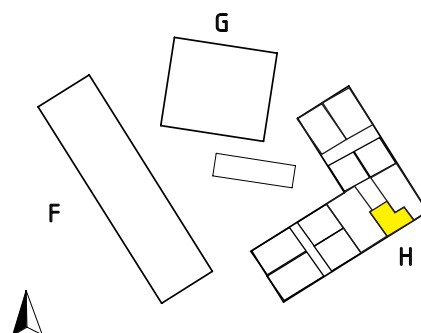

Lägenhets placering - våningsplan

Lägenhetens placering i huset

MAGNOLIA

Maria Mosaik

2018-10-25
HUS H

Yta 73 kvm
Rum 3 rok
Våning 1
Lägenhet 14-1105

Magnolia Bostad förbehåller sig rätten till ändringar i utförande. Lägenheterna är uppmätta på ritning och variation kan förekomma vid fysisk uppmätning.