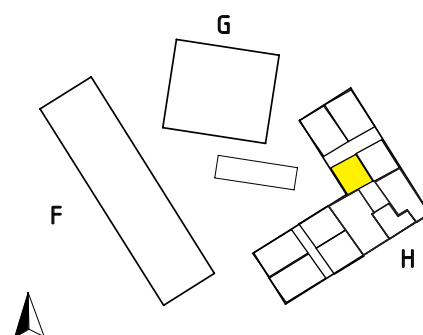

Lägenhets placering - våningsplan

Lägenhetens placering i huset

MAGNOLIA

Maria Mosaik

2018-10-25
HUS H

Yta 43 kvm
Rum 2 rok
Våning 1
Lägenhet 14-1103

Magnolia Bostad förbehåller sig rätten till ändringar i utförande. Lägenheterna är uppmätta på ritning och variation kan förekomma vid fysisk uppmätning.