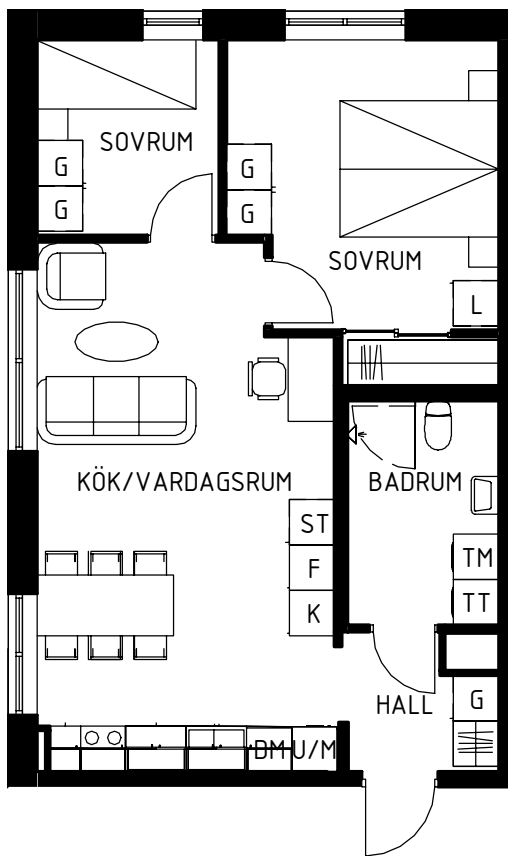

Maria Mosaik

2018-10-25
HUS H

Yta
Rum
Våning
Lägenhet

59 kvm
3 rok
Entréplan
14-1006

Magnolia Bostad förbehåller sig rätten till ändringar i utförande. Lägenheterna är uppmätta på ritning och variation kan förekomma vid fysisk uppmätning.