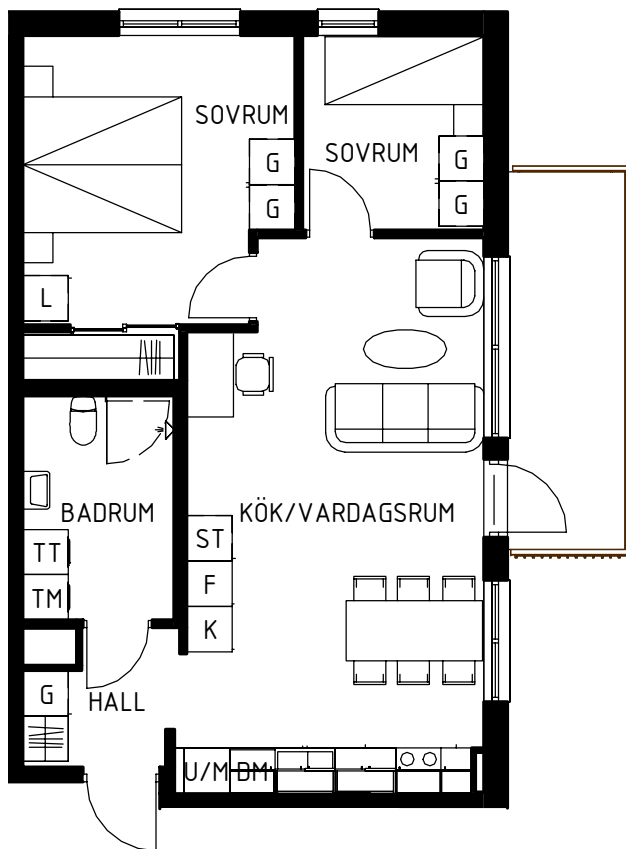

Lägenhets placering - våningsplan

Lägenhets placering i huset

MAGNOLIA

Maria Mosaik

2018-10-25
HUS H

Yta
Rum
Våning
Lägenhet

61 kvm
3 rok
2 & 3
14-1302
14-1202

Magnolia Bostad förbehåller sig rätten till ändringar i utförande. Lägenheterna är uppmätta på ritning och variation kan förekomma vid fysisk uppmätning.