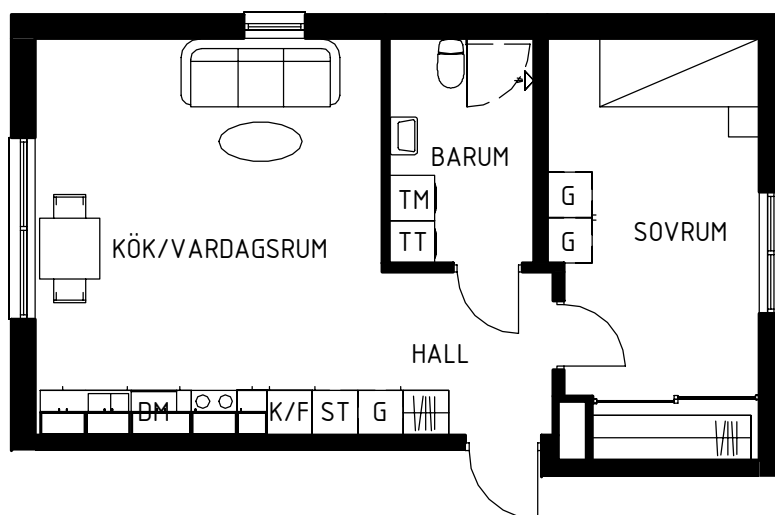

Lägenhets placering - våningsplan

Lägenhetens placering i huset

MAGNOLIA

Maria Mosaik

2018-10-25
HUS H

Yta 51 kvm
Rum 2 rok
Våning 4
Lägenhet 14-1401

Magnolia Bostad förbehåller sig rätten till ändringar i utförande. Lägenheterna är uppmätta på ritning och variation kan förekomma vid fysisk uppmätning.