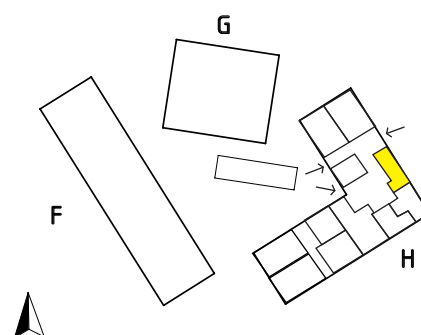

Lägenhets placering - våningsplan

Lägenhets placering i huset

Pilen visar entré till lägenheten

MAGNOLIA

Maria Mosaik

2018-10-25
HUS H

Yta
Rum
Våning
Lägenhet

32 kvm
1 rok
Entréplan
14-1005