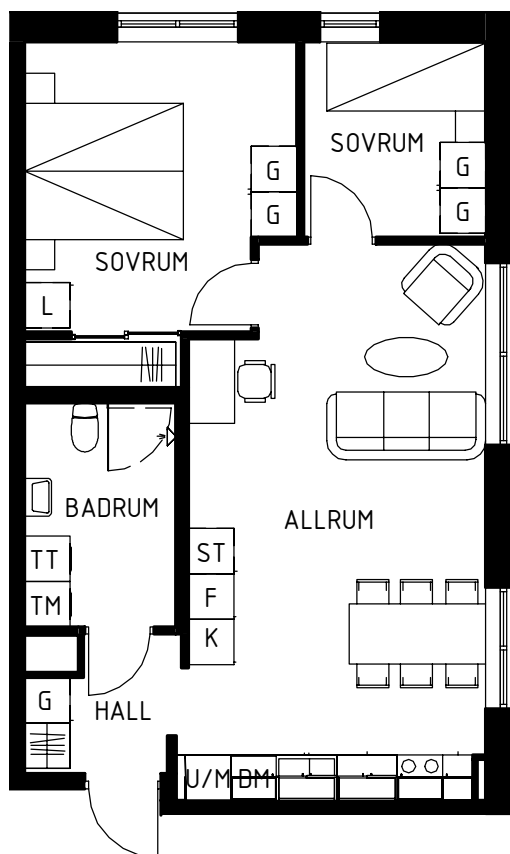

Maria Mosaik

2018-10-25
HUS H

Yta
Rum
Våning
Lägenhet

60 kvm
3 rok
Entréplan
14-1007

Magnolia Bostad förbehåller sig rätten till ändringar i utförande. Lägenheterna är uppmätta på ritning och variation kan förekomma vid fysisk uppmätning.