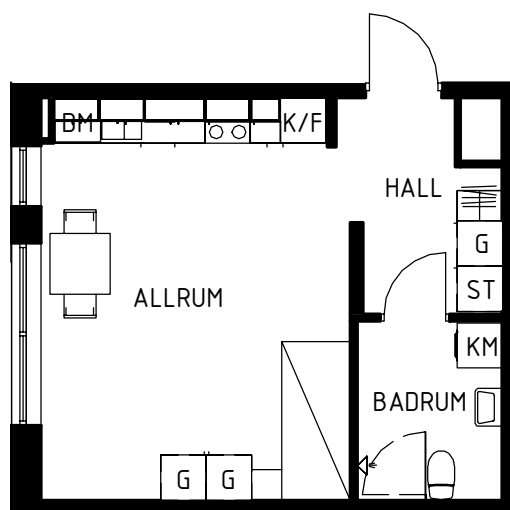

Maria Mosaik

2018-10-25
HUS H

Yta
Rum
Våning
Lägenhet

32 kvm
1 rok
Entréplan
14-1005

Magnolia Bostad förbehåller sig rätten till ändringar i utförande. Lägenheterna är uppmätta på ritning och variation kan förekomma vid fysisk uppmätning.