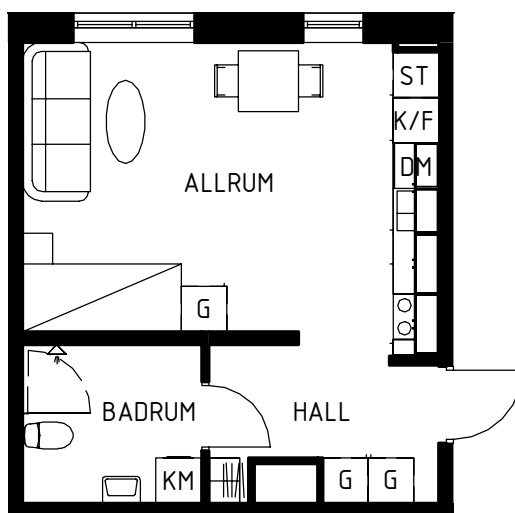

Maria Mosaik

2019-04-05
HUS F

Yta
Rum
Våning
Lägenhet

33 kvm
1 rok
Entréplan
39-1002

Magnolia Bostad förbehåller sig rätten till ändringar i utförande. Lägenheterna är uppmätta på ritning och variation kan förekomma vid fysisk uppmätning.