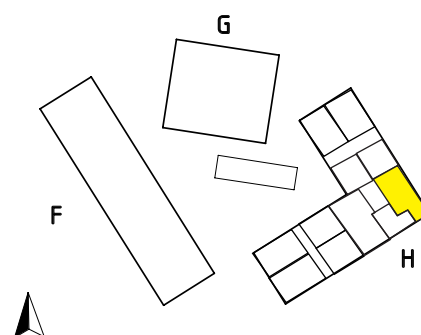

Lägenhetens placering i huset