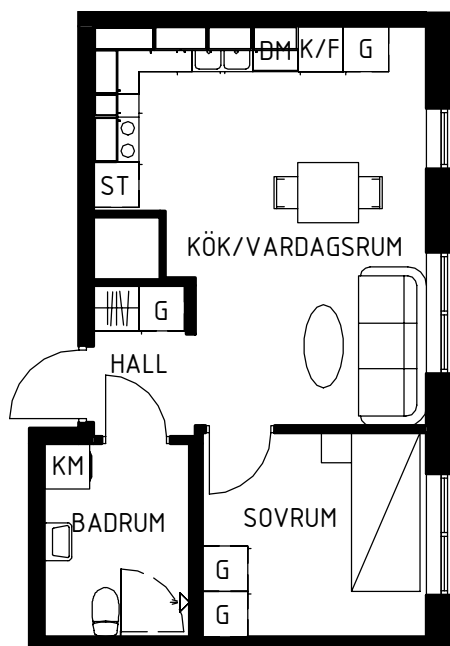

Maria Mosaik

2018-10-25
HUS H

Yta
Rum
Våning
Lägenhet

37 kvm
2 rok
Entréplan
14-1001

Magnolia Bostad förbehåller sig rätten till ändringar i utförande. Lägenheterna är uppmätta på ritning och variation kan förekomma vid fysisk uppmätning.