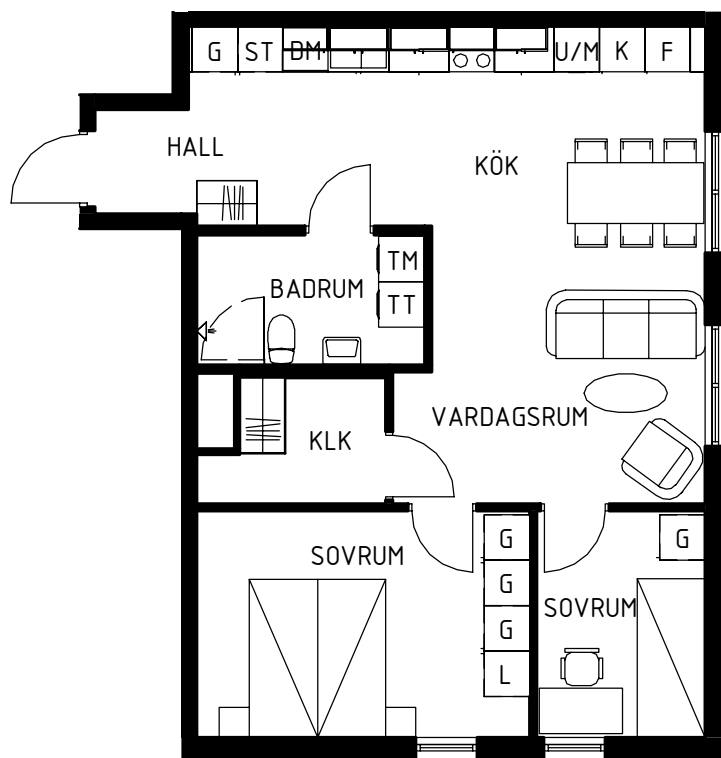

Maria Mosaik

2018-10-25
HUS G

Yta
Rum
Våning
Lägenhet

65 kvm
3 rok
Entréplan
12-1004

Magnolia Bostad förbehåller sig rätten till ändringar i utförande. Lägenheterna är uppmätta på ritning och variation kan förekomma vid fysisk uppmätning.