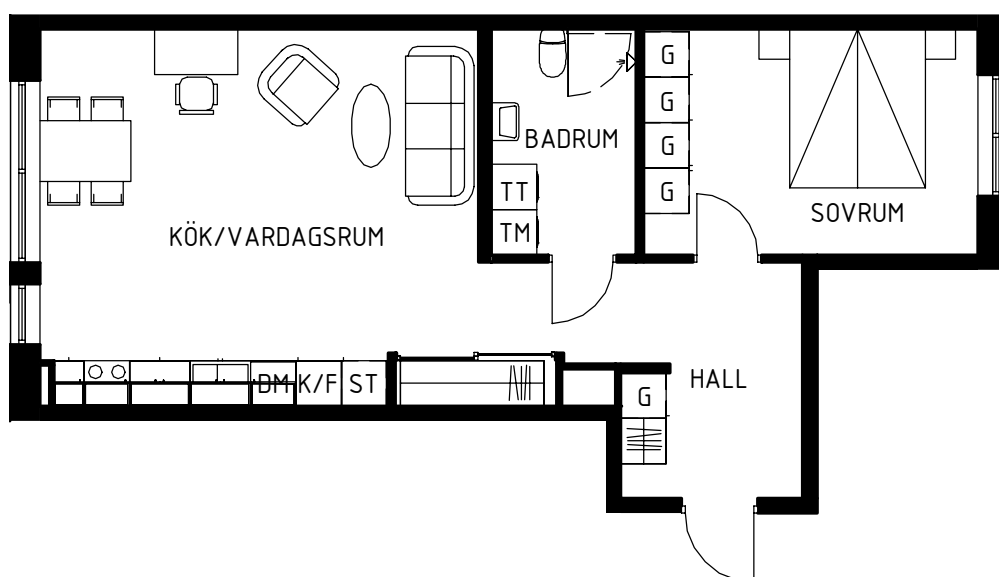

Maria Mosaik

2018-10-25
HUS H

Yta
Rum
Våning
Lägenhet

60 kvm
2 rok
Entréplan
14-1004

Magnolia Bostad förbehåller sig rätten till ändringar i utförande. Lägenheterna är uppmätta på ritning och variation kan förekomma vid fysisk uppmätning.