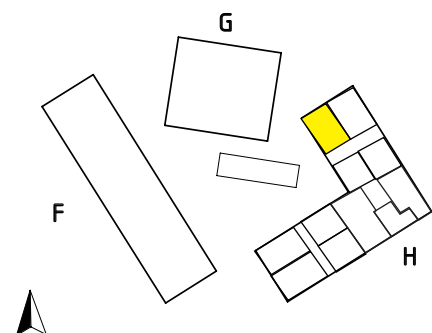

Lägenhets placering - våningsplan

Lägenhetens placering i huset

MAGNOLIA

Maria Mosaik

2018-10-25
HUS H

Yta
Rum
Våning
Lägenhet

60 kvm
3 rok
1
14-1102

Magnolia Bostad förbehåller sig rätten till ändringar i utförande. Lägenheterna är uppmätta på ritning och variation kan förekomma vid fysisk uppmätning.