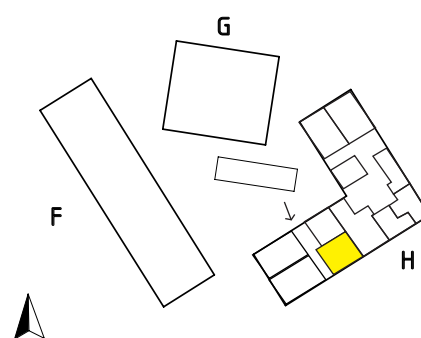

Lägenhets placering - våningsplan

Lägenhetens placering i huset

Pilen visar entré till lägenheten

MAGNOLIA

Maria Mosaik

2018-10-25
HUS H

Yta
Rum
Våning
Lägenhet

35 kvm
1 rok
Entréplan
16-1001