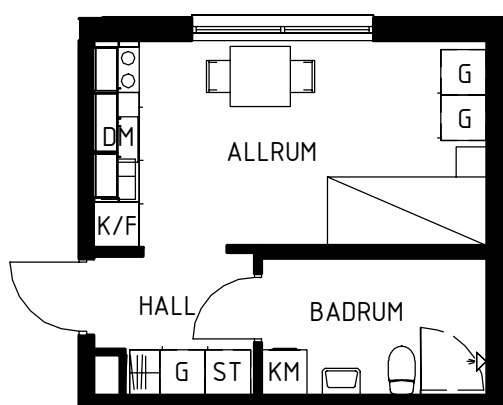

Lägenhets placering - våningsplan

Lägenhetens placering i huset

MAGNOLIA

Maria Mosaik

2019-04-05
HUS F

Yta 24 kvm
Rum 1 rok
Våning 6
Lägenhet 39-1601

Magnolia Bostad förbehåller sig rätten till ändringar i utförande. Lägenheterna är uppmätta på ritning och variation kan förekomma vid fysisk uppmätning.