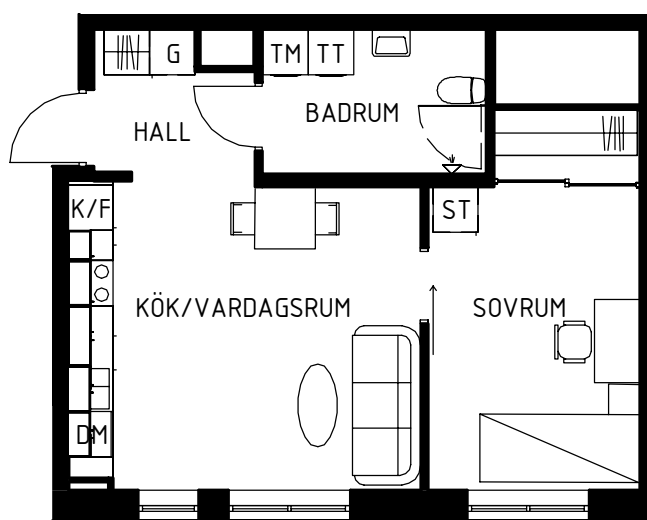

Maria Mosaik

2018-10-25
HUS H

Yta
Rum
Våning
Lägenhet

43 kvm
2 rok
Entréplan
16-1002

Magnolia Bostad förbehåller sig rätten till ändringar i utförande. Lägenheterna är uppmätta på ritning och variation kan förekomma vid fysisk uppmätning.