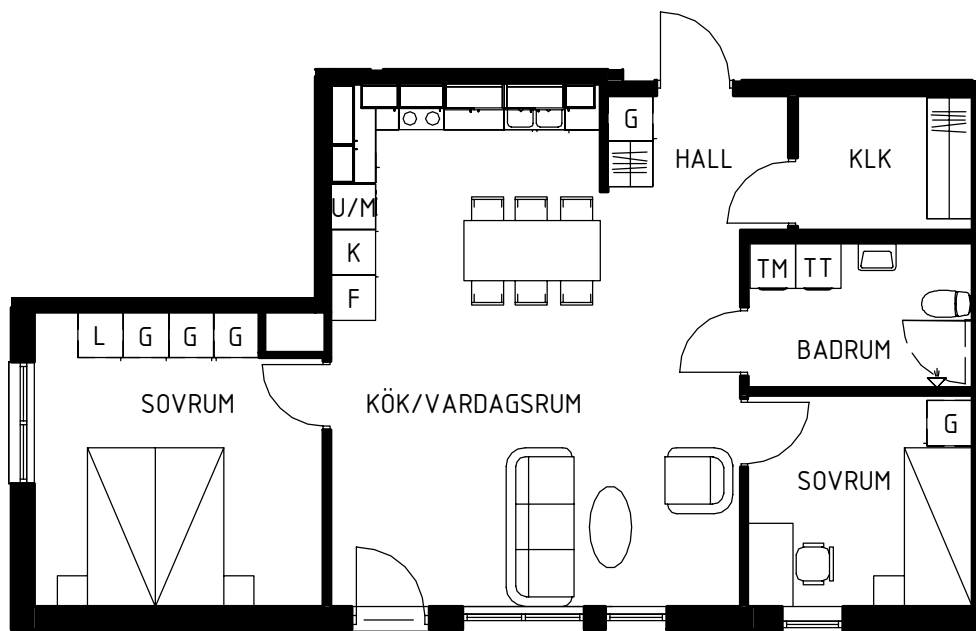

Lägenhets placering - våningsplan

Lägenhetens placering i huset

MAGNOLIA

Maria Mosaik

2018-10-25
HUS H

Yta 73 kvm
Rum 3 rok
Våning 1
Lägenhet 14-1105

Magnolia Bostad förbehåller sig rätten till ändringar i utförande. Lägenheterna är uppmätta på ritning och variation kan förekomma vid fysisk uppmätning.