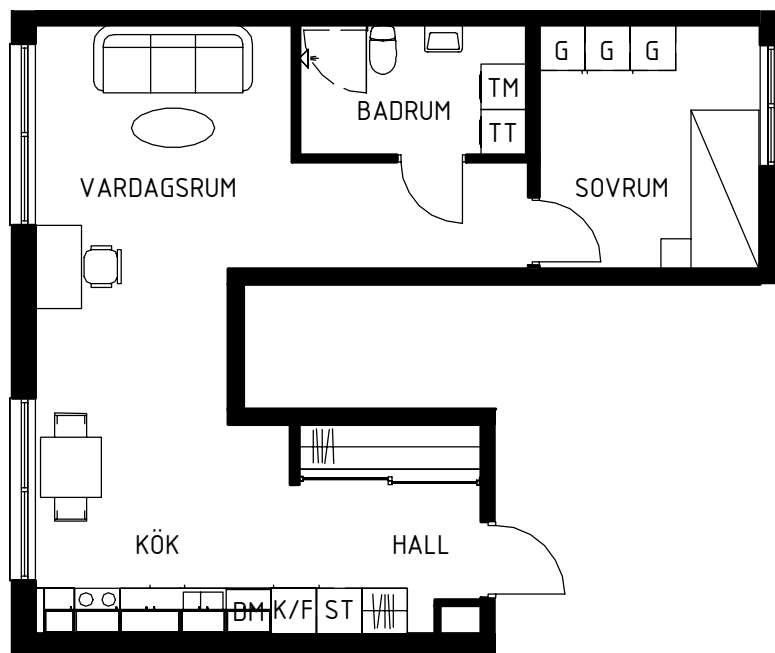

# Maria Mosaik

2019-04-05  
HUS C

Yta  
Rum  
Våning  
Lägenhet

54 kvm  
2 rok  
5  
33-1501

Magnolia Bostad förbehåller sig rätten till ändringar i utförande. Lägenheterna är uppmätta på ritning och variation kan förekomma vid fysisk uppmätning.