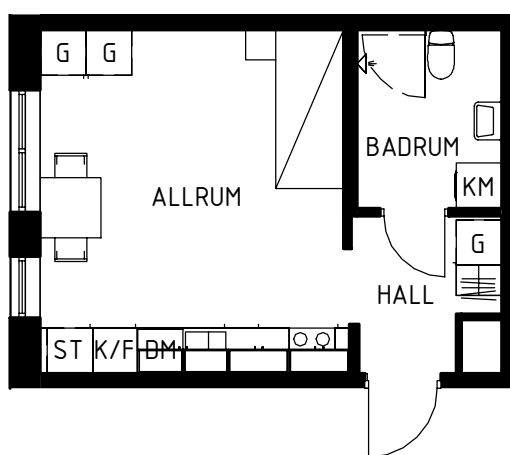

# Maria Mosaik

2019-04-05  
HUS C

Yta  
Rum  
Våning  
Lägenhet

27 kvm  
1 rok  
Entréplan  
33-1001

Magnolia Bostad förbehåller sig rätten till ändringar i utförande. Lägenheterna är uppmätta på ritning och variation kan förekomma vid fysisk uppmätning.