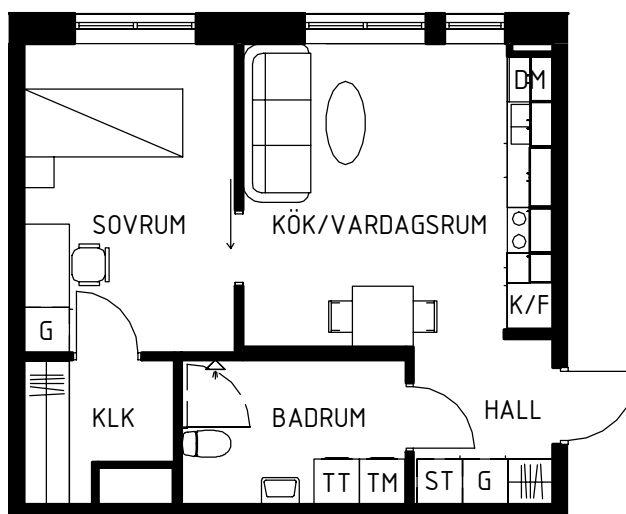

# Maria Mosaik

2019-04-05  
HUS C

Yta  
Rum  
Våning  
Lägenhet

43 kvm  
2 rok  
Entréplan  
6-1002

Magnolia Bostad förbehåller sig rätten till ändringar i utförande. Lägenheterna är uppmätta på ritning och variation kan förekomma vid fysisk uppmätning.