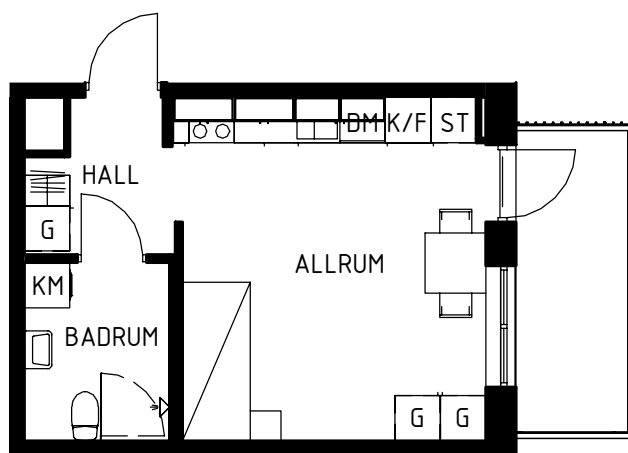

# Maria Mosaik

2019-04-05  
HUS C

Magnolia Bostad förbehåller sig rätten till ändringar i utförande. Lägenheterna är uppmätta på ritning och variation kan förekomma vid fysisk uppmätning.

Yta	28 kvm
Rum	1 rok
Våning	1, 2, 3 & 4
Lägenhet	31-1401
	31-1301
	31-1201
	31-1101