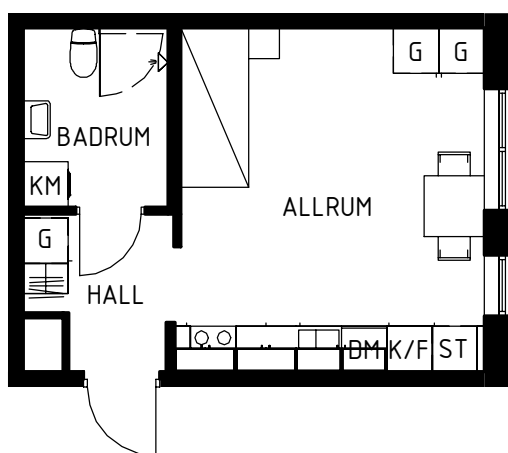

Maria Mosaik

2019-04-05
HUS C

Magnolia Bostad förbehåller sig rätten till ändringar i utförande. Lägenheterna är uppmätta på ritning och variation kan förekomma vid fysisk uppmätning.

Yta
Rum
Våning
Lägenhet

27 kvm
1 rok
Entréplan
33-1002