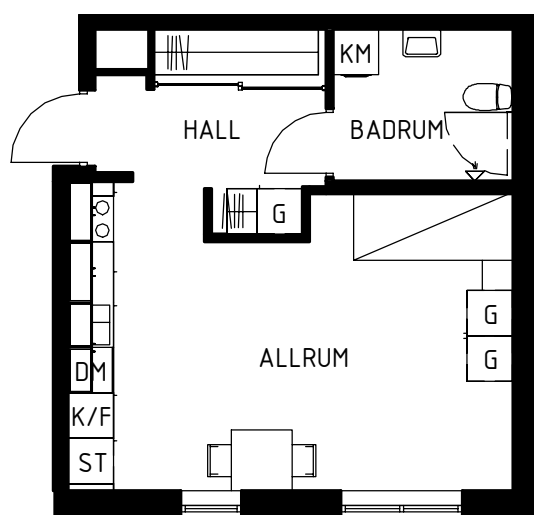

# Maria Mosaik

2019-04-05  
HUS C

Yta  
Rum  
Våning  
Lägenhet

36 kvm  
1 rok  
Entréplan  
4-1004

Magnolia Bostad förbehåller sig rätten till ändringar i utförande. Lägenheterna är uppmätta på ritning och variation kan förekomma vid fysisk uppmätning.