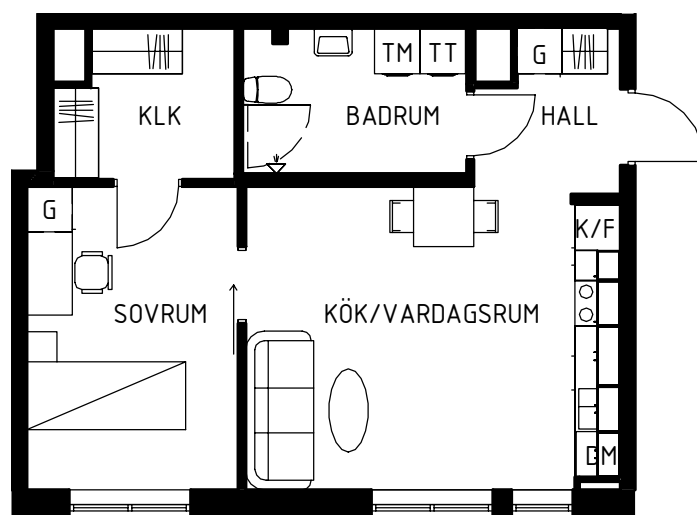

# Maria Mosaik

2019-04-05  
HUS C

Yta  
Rum  
Våning  
Lägenhet

48 kvm  
2 rok  
Entréplan  
4-1001

Magnolia Bostad förbehåller sig rätten till ändringar i utförande. Lägenheterna är uppmätta på ritning och variation kan förekomma vid fysisk uppmätning.