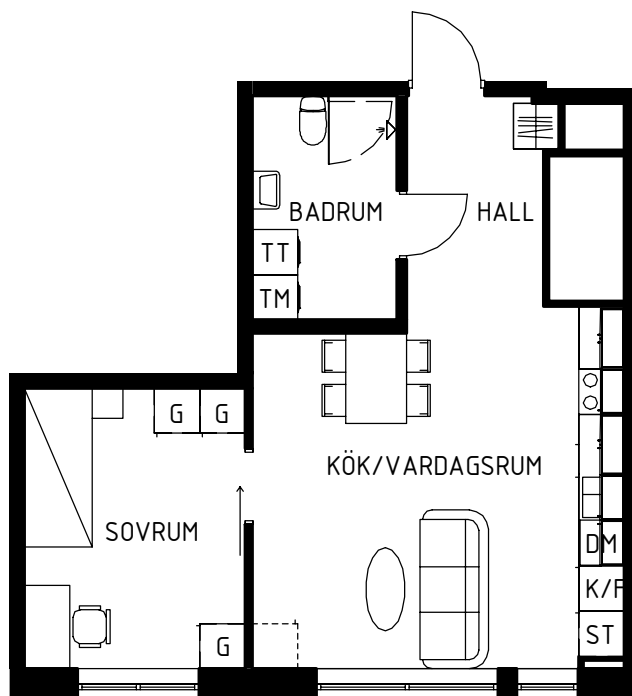

# Maria Mosaik

2019-04-05  
HUS C

Yta  
Rum  
Våning  
Lägenhet

46 kvm  
2 rok  
Entréplan  
33-1004

Magnolia Bostad förbehåller sig rätten till ändringar i utförande. Lägenheterna är uppmätta på ritning och variation kan förekomma vid fysisk uppmätning.