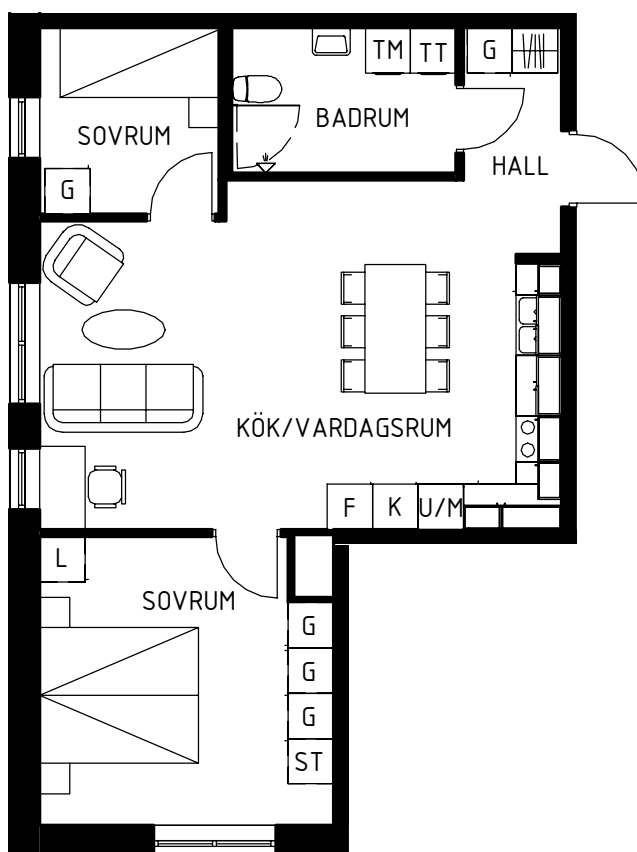

# Maria Mosaik

2019-04-05  
HUS C

Yta  
Rum  
Våning  
Lägenhet

61 kvm  
3 rok  
Entréplan  
33-1005

Magnolia Bostad förbehåller sig rätten till ändringar i utförande. Lägenheterna är uppmätta på ritning och variation kan förekomma vid fysisk uppmätning.