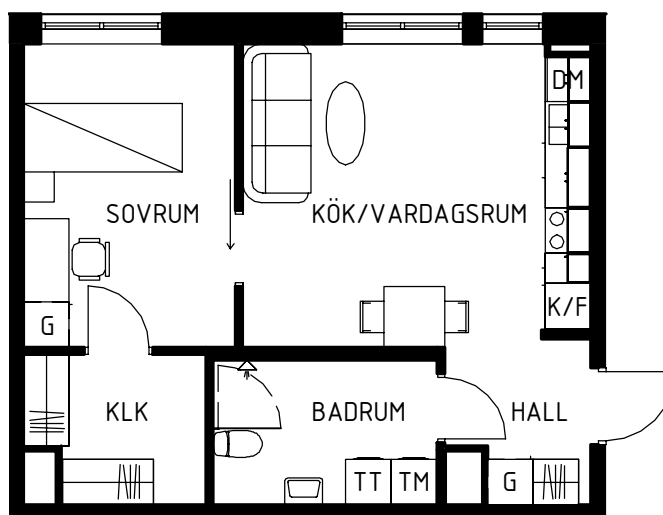

# Maria Mosaik

2019-04-05  
HUS C

Yta  
Rum  
Våning  
Lägenhet

46 kvm  
2 rok  
Entréplan  
4-1002

Magnolia Bostad förbehåller sig rätten till ändringar i utförande. Lägenheterna är uppmätta på ritning och variation kan förekomma vid fysisk uppmätning.