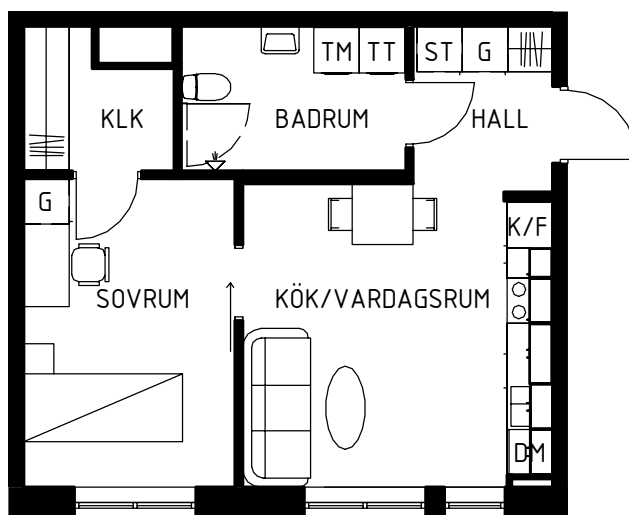

# Maria Mosaik

2019-04-05  
HUS C

Yta  
Rum  
Våning  
Lägenhet

43 kvm  
2 rok  
Entréplan  
6-1001

Magnolia Bostad förbehåller sig rätten till ändringar i utförande. Lägenheterna är uppmätta på ritning och variation kan förekomma vid fysisk uppmätning.