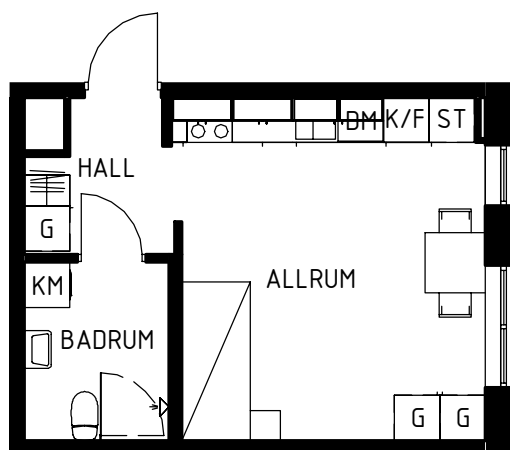

# Maria Mosaik

2019-04-05  
HUS C

Yta  
Rum  
Våning  
Lägenhet

27 kvm  
1 rok  
Entréplan  
31-1003

Magnolia Bostad förbehåller sig rätten till ändringar i utförande. Lägenheterna är uppmätta på ritning och variation kan förekomma vid fysisk uppmätning.