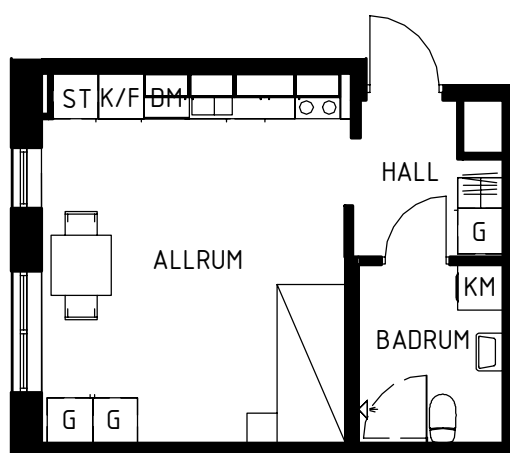

# Maria Mosaik

2019-04-05  
HUS C

Yta  
Rum  
Våning  
Lägenhet

29 kvm  
1 rok  
Entréplan  
31-1004

Magnolia Bostad förbehåller sig rätten till ändringar i utförande. Lägenheterna är uppmätta på ritning och variation kan förekomma vid fysisk uppmätning.