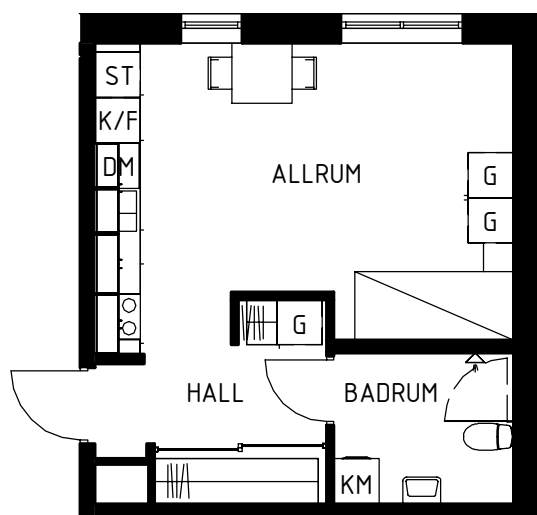

# Maria Mosaik

2019-04-05  
HUS C

Yta  
Rum  
Våning  
Lägenhet

34 kvm  
2 rok  
Entréplan  
4-1003

Magnolia Bostad förbehåller sig rätten till ändringar i utförande. Lägenheterna är uppmätta på ritning och variation kan förekomma vid fysisk uppmätning.