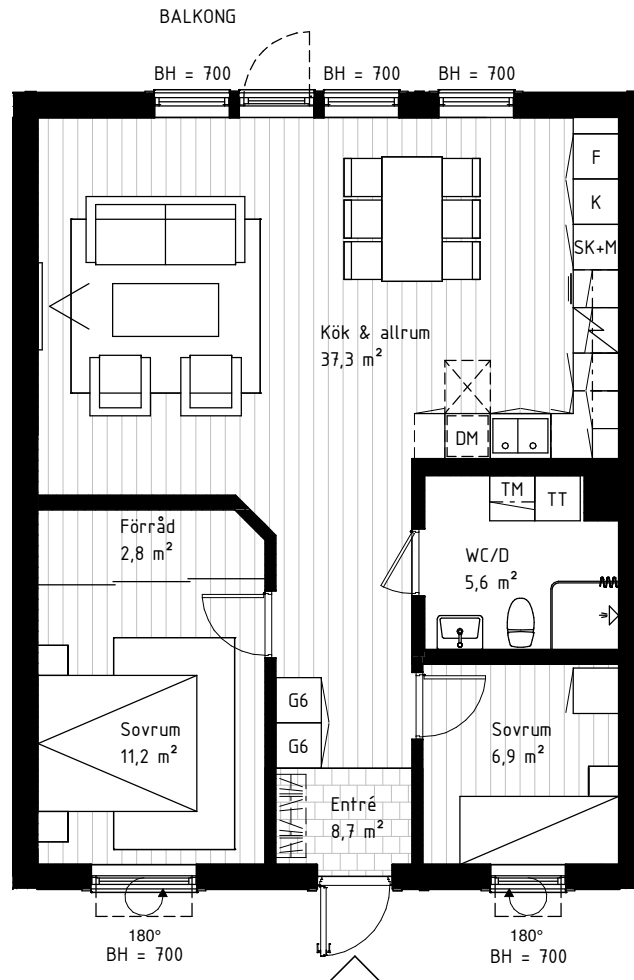

3 ROK 76kvm

Teckenförklaring

 K	KYL	 TM	TVÄTTMASKIN
 F	FRYS	 TT	TORKTUMLARE
 SK	SKAFFERI	 ST	STÄDSKÅP
 DM	DISKMASKIN	 G	GARDEROB
	SPIS/HÄLL/UGN		KAPPHYLLA
	HT, HANDDUKSTORK		
BH	BRÖSTNINGSHÖJD		