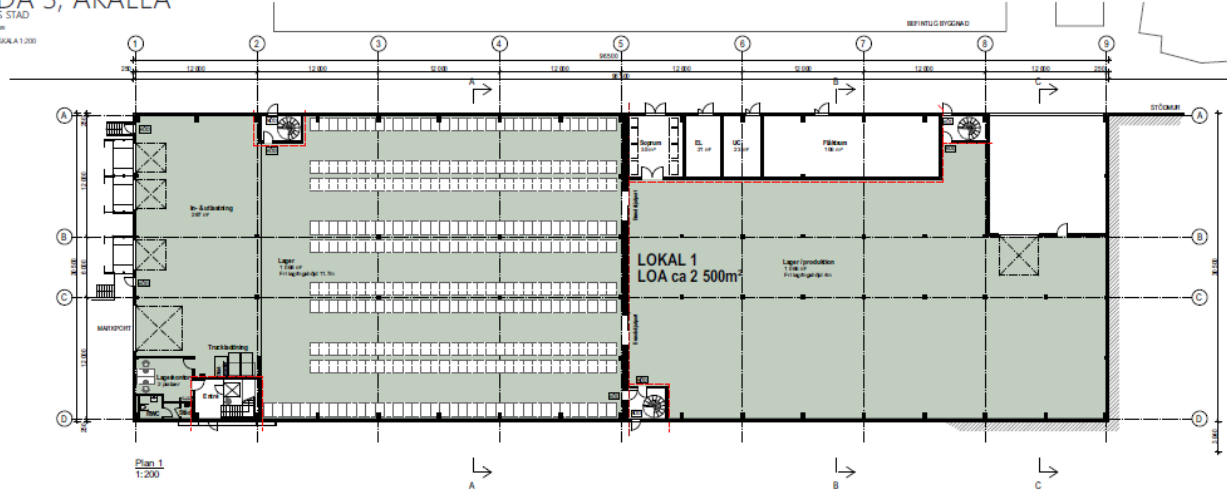

# Floor Plans

VANDA 3, AKALLA  
STOCKHOLMS STAD  
PROJEKTNUMMER: HD 100  
90333.2023-10-27 SKALA 1:200

**YTSAMMANSTÄLLNING**

■	LOKAL 1 BV = 2 500m <sup>2</sup> P2 = 300m <sup>2</sup> Totalt = 2 800m <sup>2</sup>
■	LOKAL 2 P2 = 1 400m <sup>2</sup> P3 = 360m <sup>2</sup> Totalt = 1 760m <sup>2</sup>
■	LOKAL 3 P3 = 1 400m <sup>2</sup>