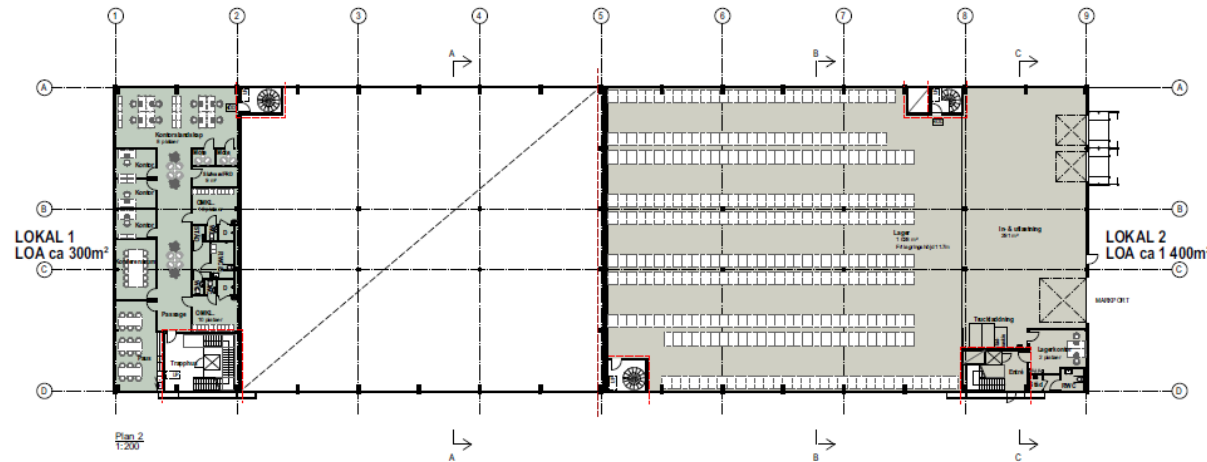

# Floor Plans

VANDA 3, AKALLA  
STOCKHOLMS STAD  
PROJEKTNUMMER: HD 100  
90333.2023-10-27 SKALA 1:200

**YTSAMMANSTÄLLNING**

■	LOKAL 1 BV = 2 500m <sup>2</sup> P2 = 300m <sup>2</sup> Totalt = 2 800m <sup>2</sup>
■	LOKAL 2 P2 = 1 400m <sup>2</sup> P3 = 360m <sup>2</sup> Totalt = 1 760m <sup>2</sup>
■	LOKAL 3 P3 = 1 400m <sup>2</sup>