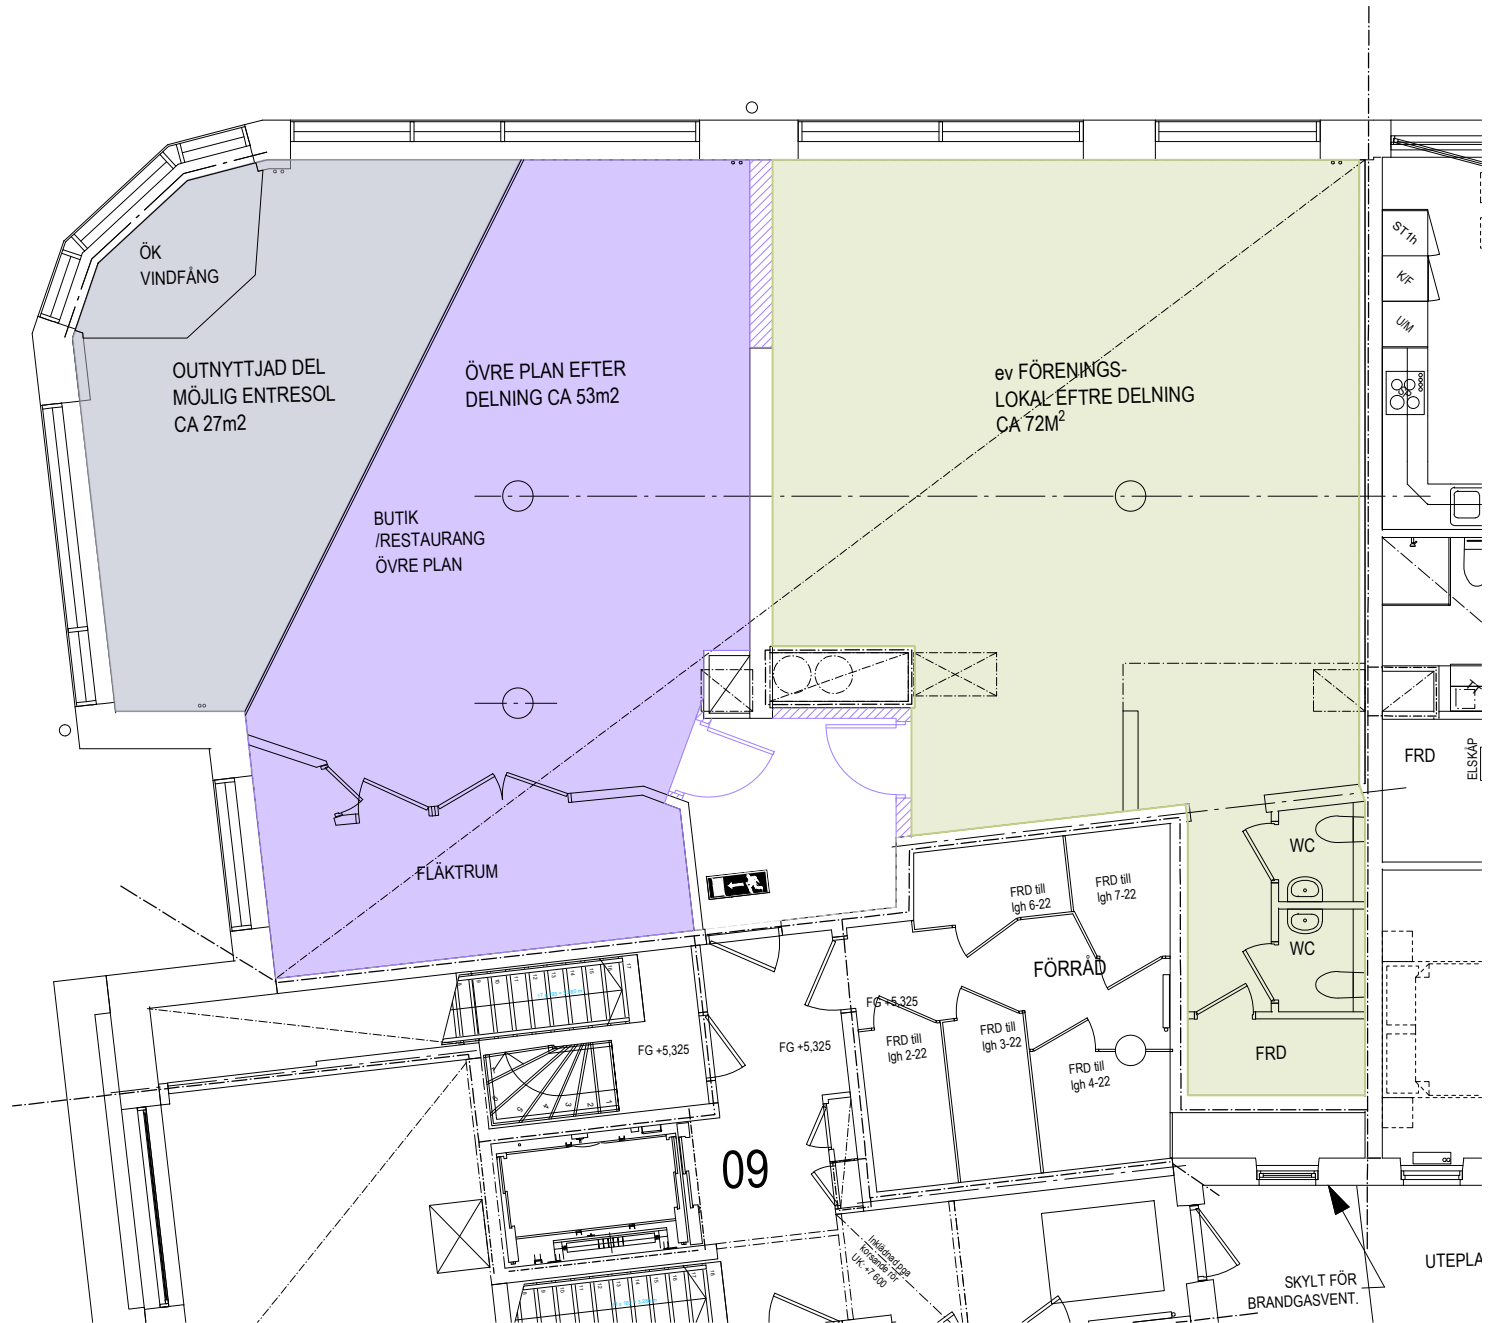

LOKAL 3, nedre plan
bef utbredning
ca 180 m2

LOKAL 3, nedre plan
skiss ev delning

LOKAL 3, övre plan
 bef utbredning
 ca 136 m2

LOKAL 3, övre plan
skiss ev delning