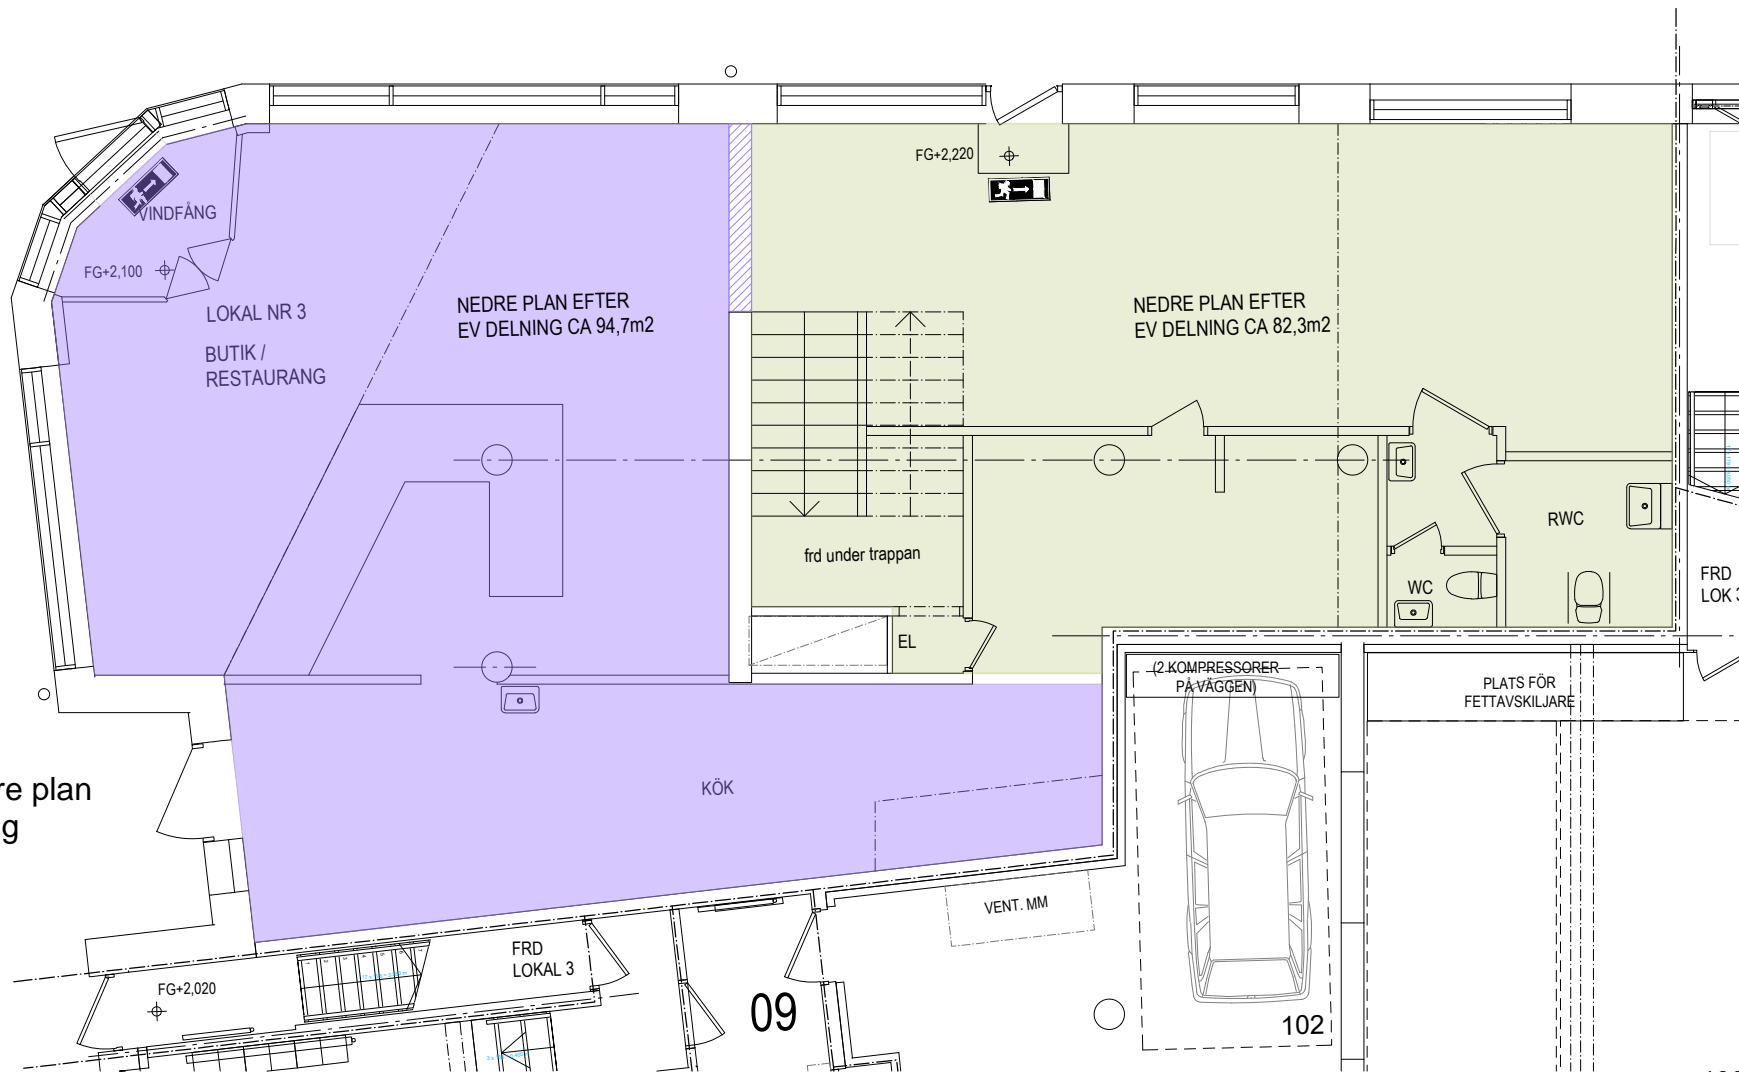

LOKAL 3, nedre plan
bef utbredning
ca 180 m2

LOKAL 3, nedre plan
skiss ev delning

LOKAL 3, övre plan
 bef utbredning
 ca 136 m2

LOKAL 3, övre plan
skiss ev delning