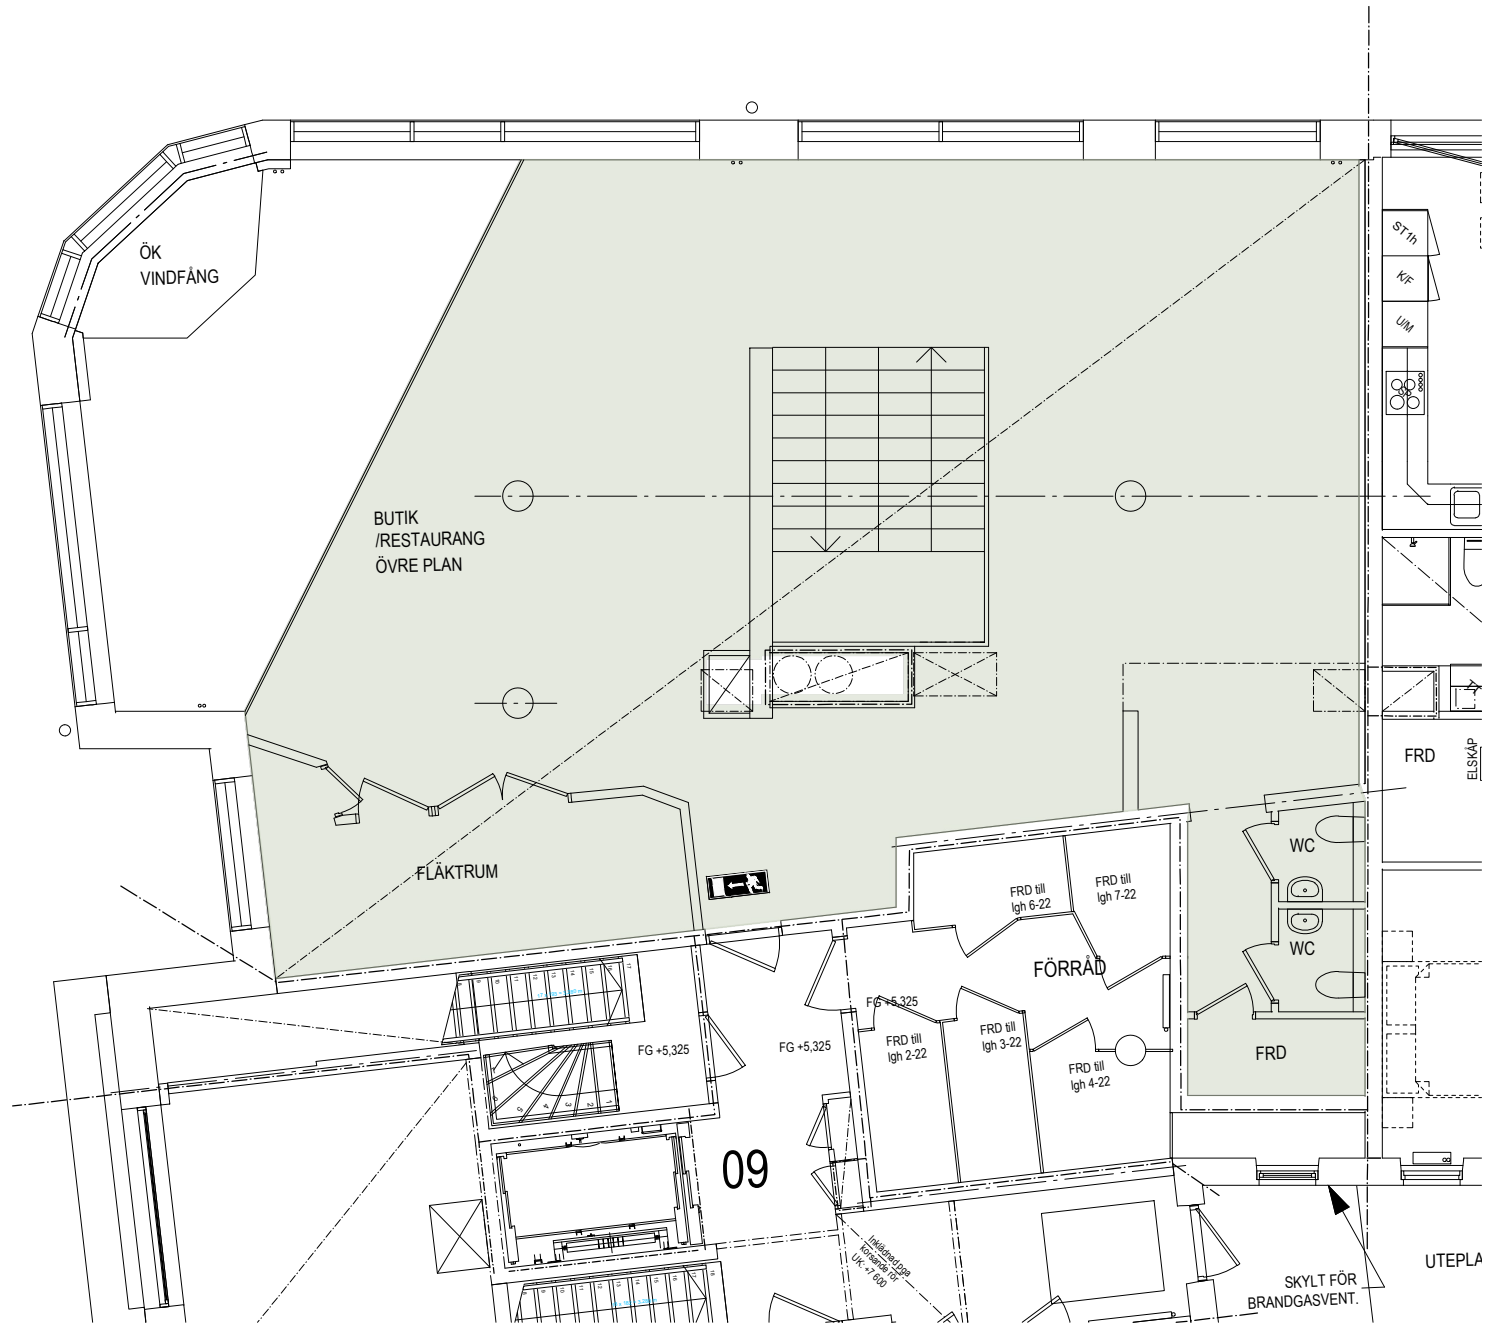

LOKAL 3, nedre plan
bef utbredning
ca 180 m2

LOKAL 3, nedre plan
skiss ev delning

LOKAL 3, övre plan
 bef utbredning
 ca 136 m2

LOKAL 3, övre plan
skiss ev delning