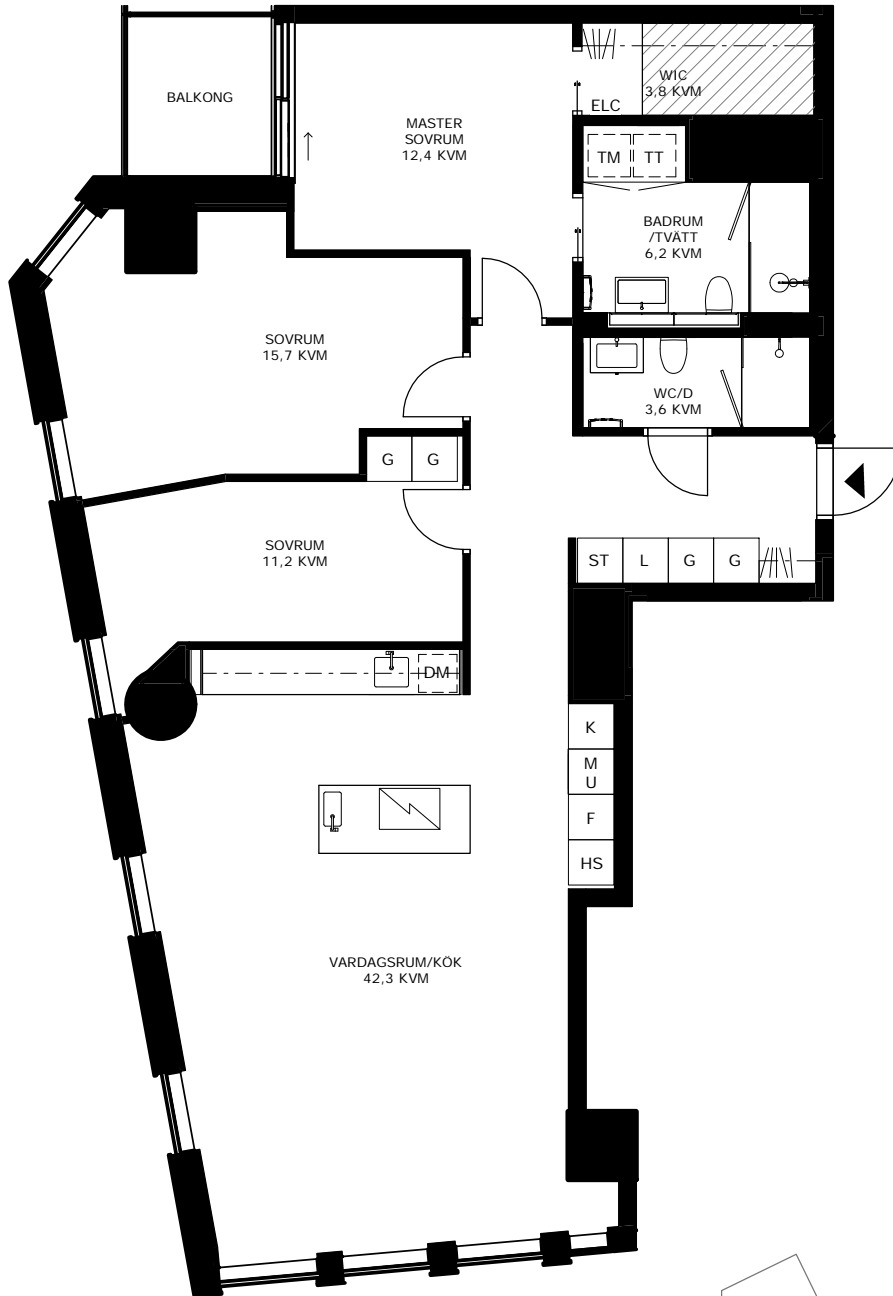

4 ROK
111,5 KVM
PLAN 55
LGH 6511

KARLATORNET

GÖTEBORG

▨ Förrådsyta i lägenhet:
3 kvm av totalt 4 kvm

- | | |
|--------------------------------------|------------------------------------|
| G GARDROB | DM DISKMASKIN |
| L LINNESKÅP | ▨ INDUKTIONSHÄLL |
| ST STÄDSKÅP | K/F KOMBINERAD KYL OCH FRYS |
| TM TVÄTTMASKIN | K KYL |
| TT TORKTUMLARE | F FRYS |
| KM KOMBIMASKIN | M MIKRO I VÄGGSKÅP |
| ELC ELCENTRAL/TEKNIK | U UGN OCH MIKRO I HÖGSKÅP |
| ▨ KLÄDFÖRVARING/
HÄTTHYLLA | HS HÖGSKÅP |
| VL VÄDRINGSLUCKA | |

PLAN 55

DATUM: 24 MARS 2021
MED RESERVATION FÖR TRYCKFEL OCH EVENTUELLA ÄNDRINGAR.

0 1m 2m 3m 4m 5m
SKALA 1:100