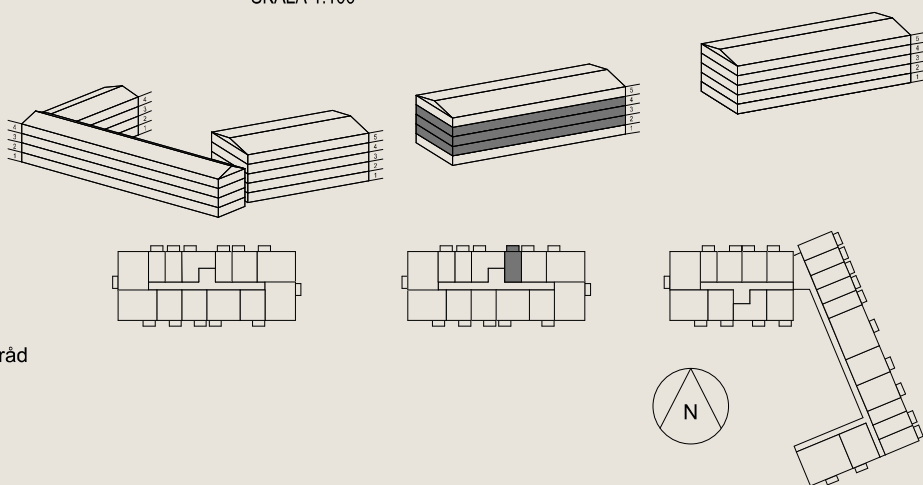

# Bofaktablad

Lgh 3A-1101, 3A-1201, 3A-1301

Storlek 1 rum & kök - 26,2 m<sup>2</sup>

Rumshöjd 2,5m (2,3m bad)

# Bofaktablad

Lgh 33A-1004

Storlek 1 rum & kök - 26,2 m<sup>2</sup>

Rumshöjd 2,5m (2,3m bad)

SKALA 1:100