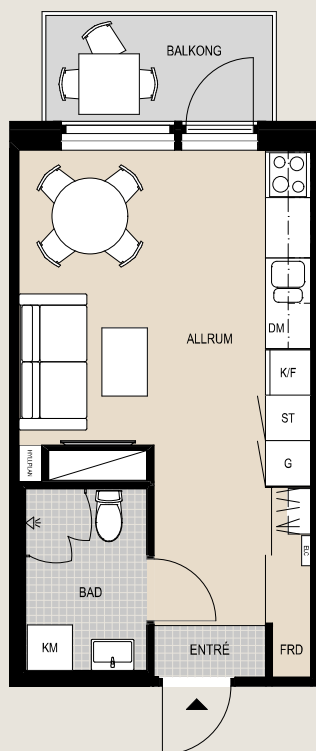

# Bofaktablad

Lgh 5A-1101, 5A-1201, 5A-1301

Storlek 1 rum & kök - 26,2 m<sup>2</sup>

Rumshöjd 2,5m (2,3m bad)

## Teckenförklaring

|            |             |            |                  |
|------------|-------------|------------|------------------|
| <b>K</b>   | Kyl         | <b>G</b>   | Garderob         |
| <b>F</b>   | Frys        | <b>ST</b>  | Städskap         |
| <b>K/F</b> | Kyl/Frys    | <b>ELC</b> | Elcentral        |
| <b>DM</b>  | Diskmaskin  |            | Kapphylla        |
| <b>TM</b>  | Tvättmaskin |            | Duscdörrar       |
| <b>TT</b>  | Torktumlare | <b>FRD</b> | Skjutdörrsförråd |
| <b>KM</b>  | Kombimaskin |            | Entré            |
|            | Spis        |            |                  |

# Bofaktablad

Lgh 3A-1101, 3A-1201, 3A-1301

Storlek 1 rum & kök - 26,2 m<sup>2</sup>

Rumshöjd 2,5m (2,3m bad)

# Bofaktablad

Lgh 33A-1004

Storlek 1 rum & kök - 26,2 m<sup>2</sup>

Rumshöjd 2,5m (2,3m bad)

SKALA 1:100