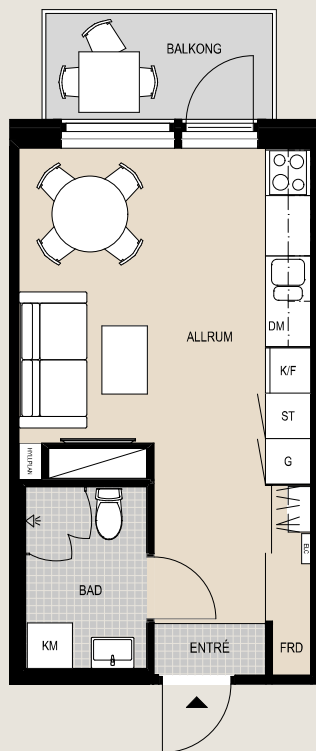

# Bofaktablad

Lgh 5A-1101, 5A-1201, 5A-1301

Storlek 1 rum & kök - 26,2 m<sup>2</sup>

Rumshöjd 2,5m (2,3m bad)

# Bofaktablad

Lgh 3A-1101, 3A-1201, 3A-1301

Storlek 1 rum & kök - 26,2 m<sup>2</sup>

Rumshöjd 2,5m (2,3m bad)

## Teckenförklaring

|  |             |  |                  |
|--|-------------|--|------------------|
|  | Kyl         |  | Garderob         |
|  | Frys        |  | Städsåp          |
|  | Kyl/Frys    |  | Elcentral        |
|  | Diskmaskin  |  | Kapphylla        |
|  | Tvättmaskin |  | Duscdörrar       |
|  | Torktumlare |  | Skjutdörrsförråd |
|  | Kombimaskin |  | Entré            |
|  | Spis        |  |                  |

# Bofaktablad

Lgh 33A-1004

Storlek 1 rum & kök - 26,2 m<sup>2</sup>

Rumshöjd 2,5m (2,3m bad)

SKALA 1:100