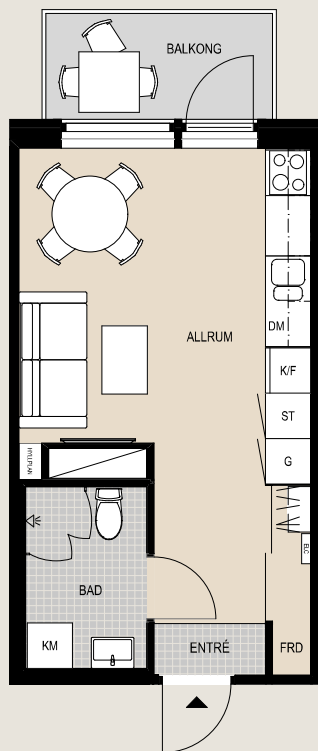

# Bofaktablad

Lgh 5A-1101, 5A-1201, 5A-1301

Storlek 1 rum & kök - 26,2 m<sup>2</sup>

Rumshöjd 2,5m (2,3m bad)

## Teckenförklaring

|            |             |            |                  |
|------------|-------------|------------|------------------|
| <b>K</b>   | Kyl         | <b>G</b>   | Garderob         |
| <b>F</b>   | Frys        | <b>ST</b>  | Städskap         |
| <b>K/F</b> | Kyl/Frys    | <b>ELC</b> | Elcentral        |
| <b>DM</b>  | Diskmaskin  |            | Kapphylla        |
| <b>TM</b>  | Tvättmaskin |            | Duscdörrar       |
| <b>TT</b>  | Torktumlare | <b>FRD</b> | Skjutdörrsförråd |
| <b>KM</b>  | Kombimaskin |            | Entré            |
|            | Spis        |            |                  |

# Bofaktablad

Lgh 3A-1101, 3A-1201, 3A-1301

Storlek 1 rum & kök - 26,2 m<sup>2</sup>

Rumshöjd 2,5m (2,3m bad)

# Bofaktablad

Lgh 33A-1004

Storlek 1 rum & kök - 26,2 m<sup>2</sup>

Rumshöjd 2,5m (2,3m bad)

SKALA 1:100