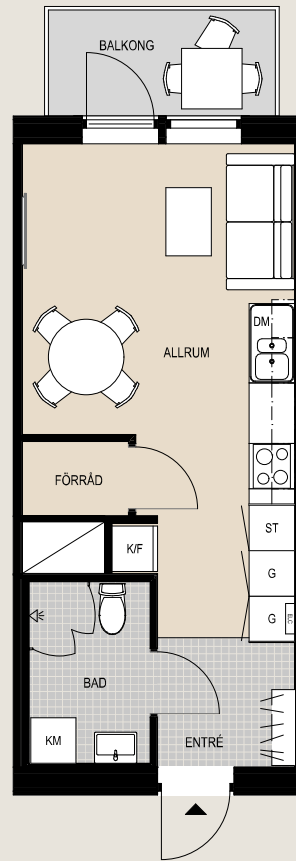

# Bofaktablad

Lgh 5A-1101, 5A-1201, 5A-1301

Storlek 1 rum & kök - 26,2 m<sup>2</sup>

Rumshöjd 2,5m (2,3m bad)

# Bofaktablad

Lgh 3A-1101, 3A-1201, 3A-1301

Storlek 1 rum & kök - 26,2 m<sup>2</sup>

Rumshöjd 2,5m (2,3m bad)

# Bofaktablad

Lgh 33A-1004

Storlek 1 rum & kök - 26,2 m<sup>2</sup>

Rumshöjd 2,5m (2,3m bad)

SKALA 1:100

# Bofaktablad

Lgh 35A

Storlek 1 rum & kök - 28,3 m<sup>2</sup>

Rumshöjd 2,5m (2,3m bad)

SKALA 1:100