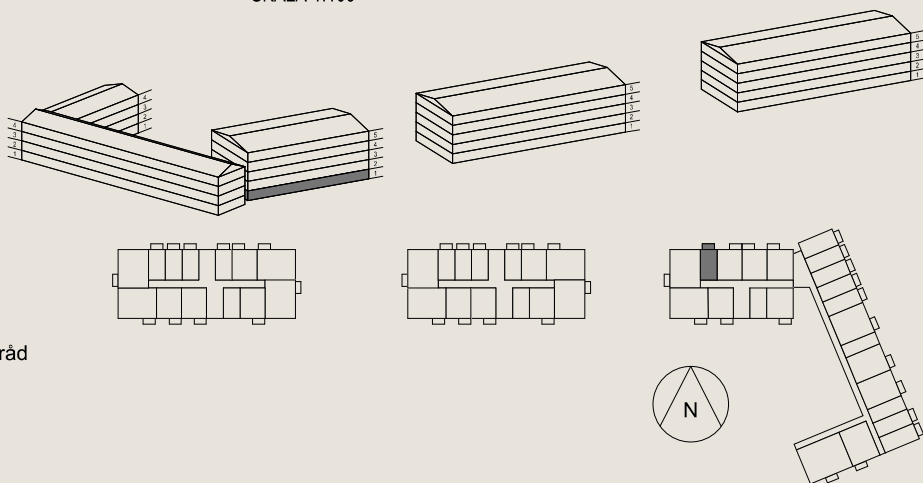

Teckenförklaring

	Kyl		Garderob
	Frys		Städsåp
	Kyl/Frys		Elcentral
	Diskmaskin		Kapphylla
	Tvättmaskin		Duscdörrar
	Torktumlare		Skjuddörrsförråd
	Kombimaskin		Entré
	Spis