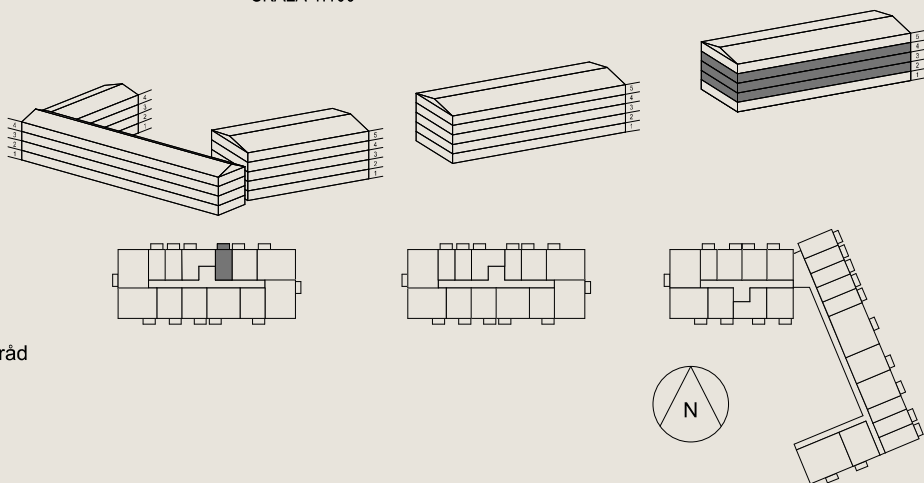

# Bofaktablad

Lgh 5A-1101, 5A-1201, 5A-1301

Storlek 1 rum & kök - 26,2 m<sup>2</sup>

Rumshöjd 2,5m (2,3m bad)

# Bofaktablad

Lgh 3A-1101, 3A-1201, 3A-1301

Storlek 1 rum & kök - 26,2 m<sup>2</sup>

Rumshöjd 2,5m (2,3m bad)