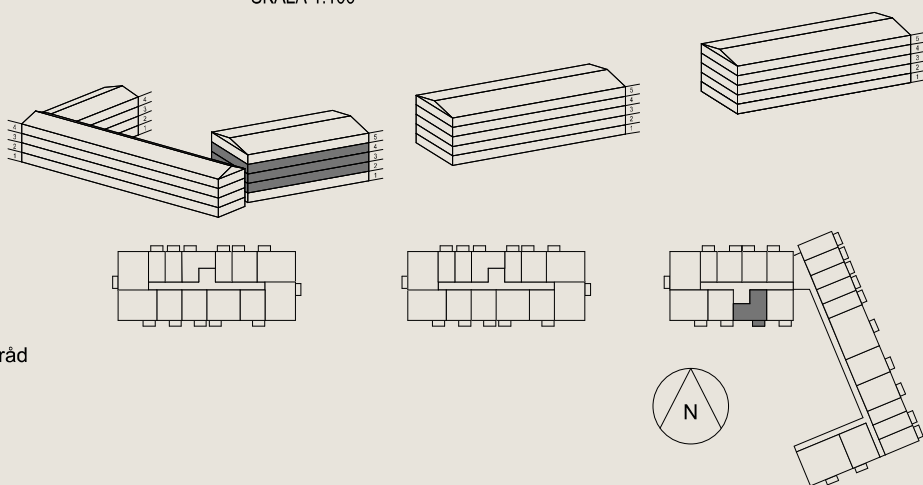

Teckenförklaring

K	Kyl	G	Garderob
F	Frys	ST	Städsåp
K/F	Kyl/Frys	ELC	Elcentral
DM	Diskmaskin		Kapphylla
TM	Tvättmaskin		Duscdörrar
TT	Torktumlare	FRD	Skjutdörrsförråd
KM	Kombimaskin		Entré
	Spis