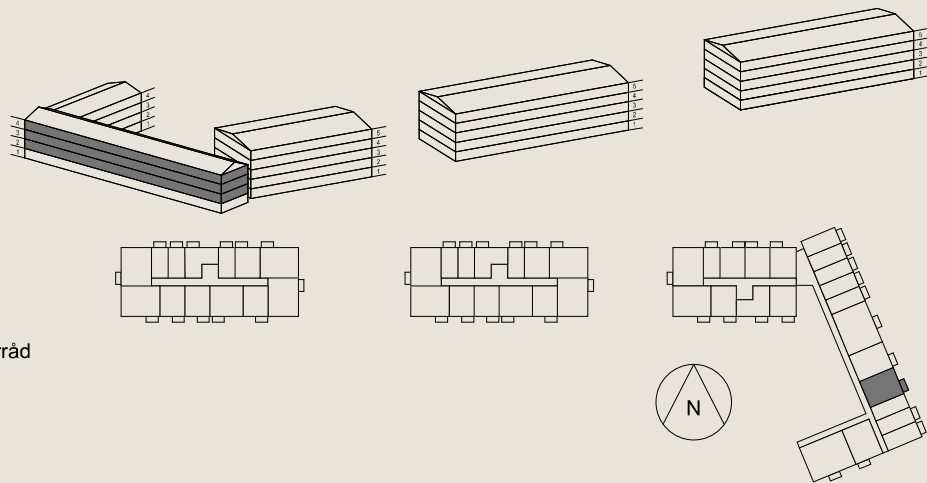

Teckenförklaring

K	Kyl	G	Garderob
F	Frys	ST	Städskap
K/F	Kyl/Frys	ELC	Elcentral
DM	Diskmaskin		Kapphylla
TM	Tvättmaskin		Duschkörrar
TT	Torktumlare	FRD	Skjutdörrsförråd
KM	Kombimaskin		Entré
	Spis