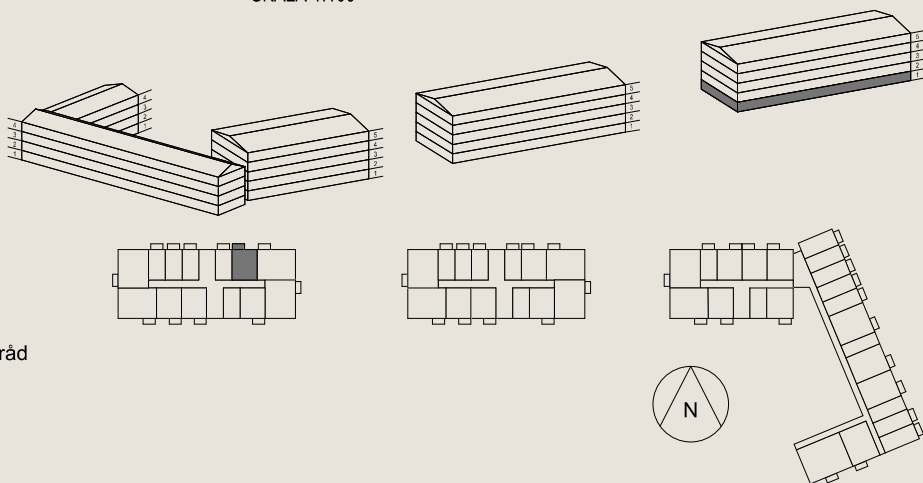

# Bofaktablad

Lgh 5A-1002

Storlek 2 rum & kök - 40,2 m<sup>2</sup>

Rumshöjd 2,5m (2,3m bad)

SKALA 1:100

# Bofaktablad

Lgh 5A-1106, 5A-1206, 5A-1306

Storlek 2 rum & kök - 54,1 m<sup>2</sup>

Rumshöjd 2,5m (2,3m bad)