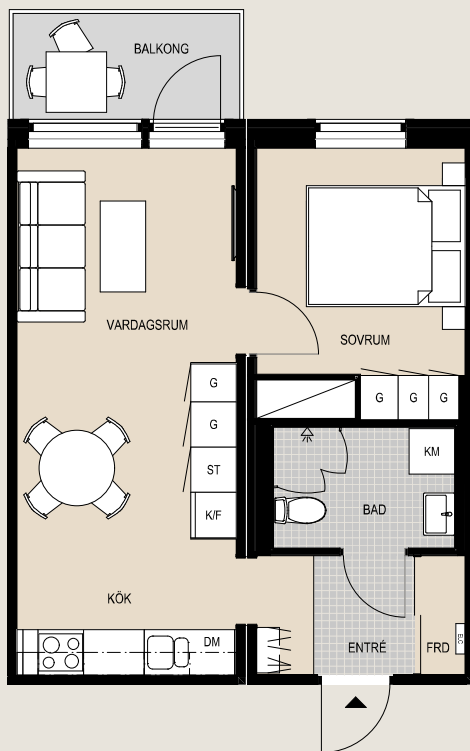

# Bofaktablad

Lgh 5A-1002

Storlek 2 rum & kök - 40,2 m<sup>2</sup>

Rumshöjd 2,5m (2,3m bad)

SKALA 1:100

# Bofaktablad

Lgh 5A-1106, 5A-1206, 5A-1306

Storlek 2 rum & kök - 54,1 m<sup>2</sup>

Rumshöjd 2,5m (2,3m bad)

# Bofaktablad

Lgh 33A-1405

Storlek 2 rum & kök - 40,2 m<sup>2</sup>

Rumshöjd 2,5m (2,3m bad)

SKALA 1:100

# Bofaktablad

Lgh 33A-1408

Storlek 2 rum & kök - 40,2 m<sup>2</sup>

Rumshöjd 2,5m (2,3m bad)

SKALA 1:100