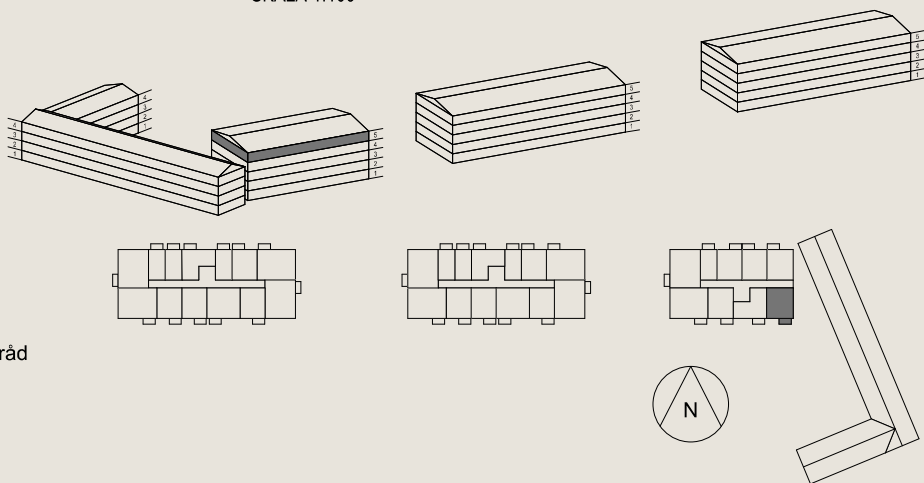

Teckenförklaring

K	Kyl	G	Garderob
F	Frys	ST	Städsåp
K/F	Kyl/Frys	ELC	Elcentral
DM	Diskmaskin		Kapphylla
TM	Tvättmaskin		Duscdörrar
TT	Torktumlare	FRD	Skjutdörrsförråd
KM	Kombimaskin		Entré
	Spis