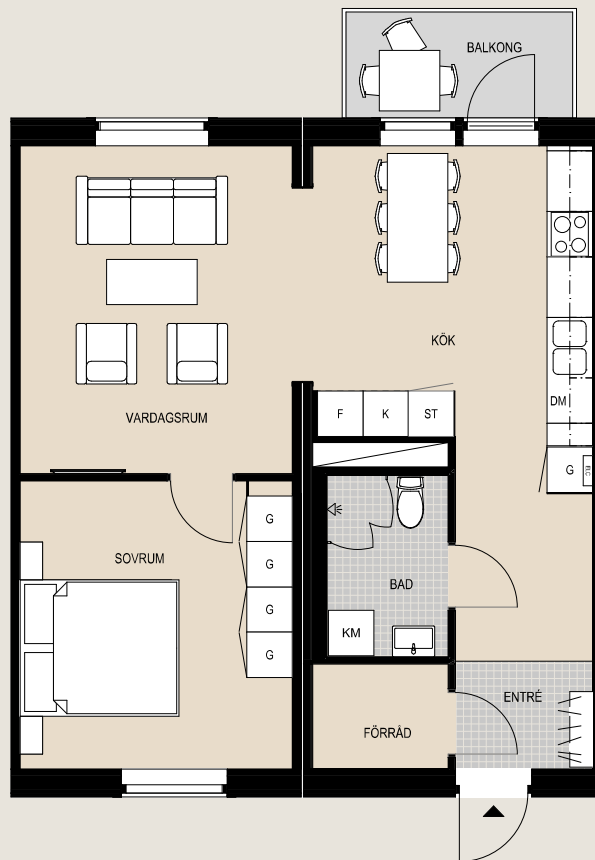

# Bofaktablad

Lgh 5A-1002

Storlek 2 rum & kök - 40,2 m<sup>2</sup>

Rumshöjd 2,5m (2,3m bad)

SKALA 1:100

# Bofaktablad

Lgh 5A-1106, 5A-1206, 5A-1306

Storlek 2 rum & kök - 54,1 m<sup>2</sup>

Rumshöjd 2,5m (2,3m bad)

# Bofaktablad

Lgh 33A-1408

Storlek 2 rum & kök - 40,2 m<sup>2</sup>

Rumshöjd 2,5m (2,3m bad)

SKALA 1:100

# Bofaktablad

Lgh 35F

Storlek 2 rum & kök - 61,5m<sup>2</sup>

Rumshöjd 2,5m (2,3m bad)

SKALA 1:100