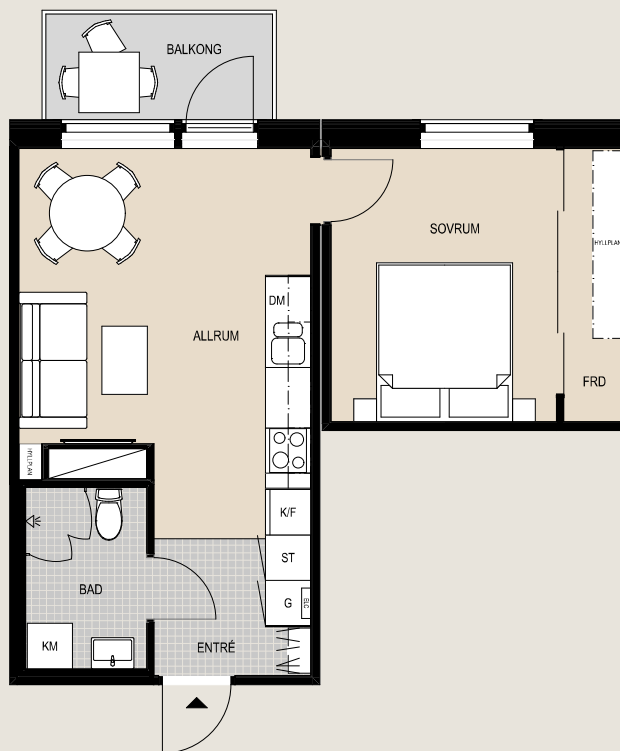

# Bofaktablad

Lgh 5A-1002

Storlek 2 rum & kök - 40,2 m<sup>2</sup>

Rumshöjd 2,5m (2,3m bad)

SKALA 1:100

# Bofaktablad

Lgh 5A-1106, 5A-1206, 5A-1306

Storlek 2 rum & kök - 54,1 m<sup>2</sup>

Rumshöjd 2,5m (2,3m bad)

# Bofaktablad

Lgh 5A-1113, 5A-1213, 5A-1313

Storlek 2 rum & kök - 41,1 m<sup>2</sup>

Rumshöjd 2,5m (2,3m bad)

# Bofaktablad

Lgh 3A-1408

Storlek 2 rum & kök - 40,2 m<sup>2</sup>

Rumshöjd 2,5m (2,3m bad)

SKALA 1:100