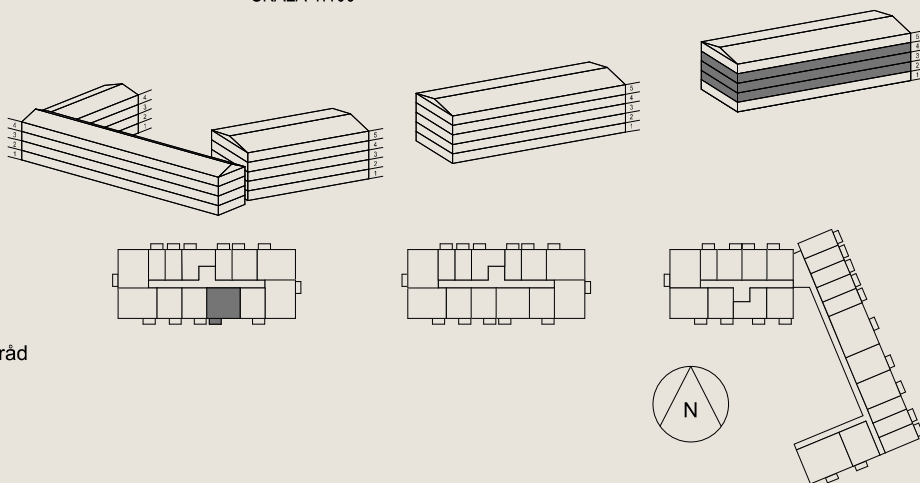

Teckenförklaring

K	Kyl	G	Garderob
F	Frys	ST	Städskap
K/F	Kyl/Frys	ELC	Elcentral
DM	Diskmaskin		Kapphylla
TM	Tvättmaskin		Duscdörrar
TT	Torktumlare	FRD	Skjutdörrsförråd
KM	Kombimaskin		Entré
	Spis