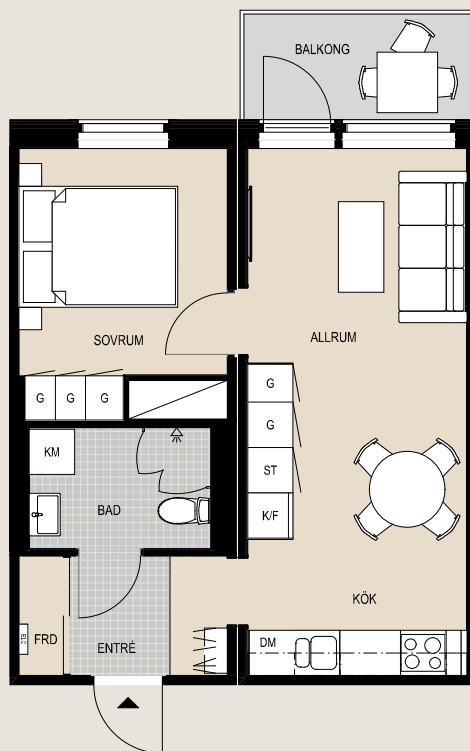

# Bofaktablad

Lgh 5A-1002

Storlek 2 rum & kök - 40,2 m<sup>2</sup>

Rumshöjd 2,5m (2,3m bad)

SKALA 1:100

# Bofaktablad

Lgh 5A-1106, 5A-1206, 5A-1306

Storlek 2 rum & kök - 54,1 m<sup>2</sup>

Rumshöjd 2,5m (2,3m bad)

# Bofaktablad

Lgh 33A-1109, 33A-1209, 33A-1309

Storlek 2 rum & kök - 41,1 m<sup>2</sup>

Rumshöjd 2,5m (2,3m bad)

SKALA 1:100

# Bofaktablad

Lgh 33A-1405

Storlek 2 rum & kök - 40,2 m<sup>2</sup>

Rumshöjd 2,5m (2,3m bad)

SKALA 1:100