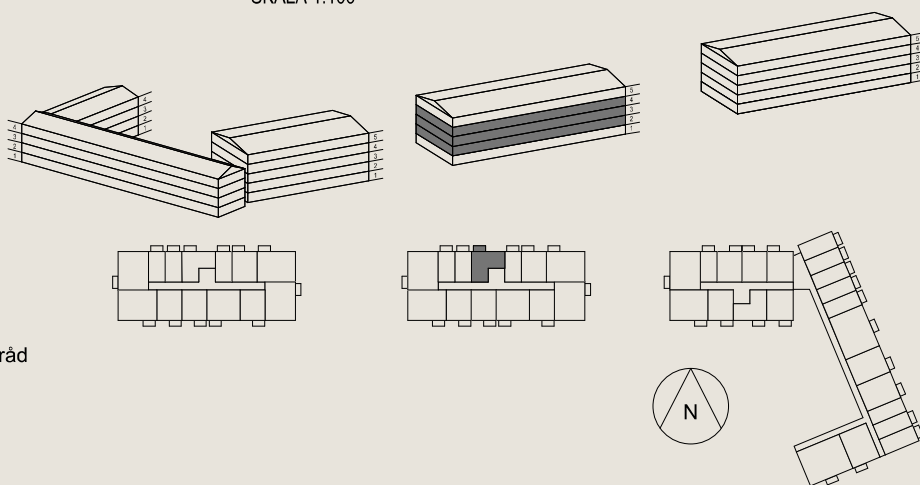

Teckenförklaring

K	Kyl	G	Garderob
F	Frys	ST	Städsåp
K/F	Kyl/Frys	ELC	Elcentral
DM	Diskmaskin		Kapphylla
TM	Tvättmaskin		Duscdörrar
TT	Torktumlare	FRD	Skjutdörrsförråd
KM	Kombimaskin		Entré
	Spis