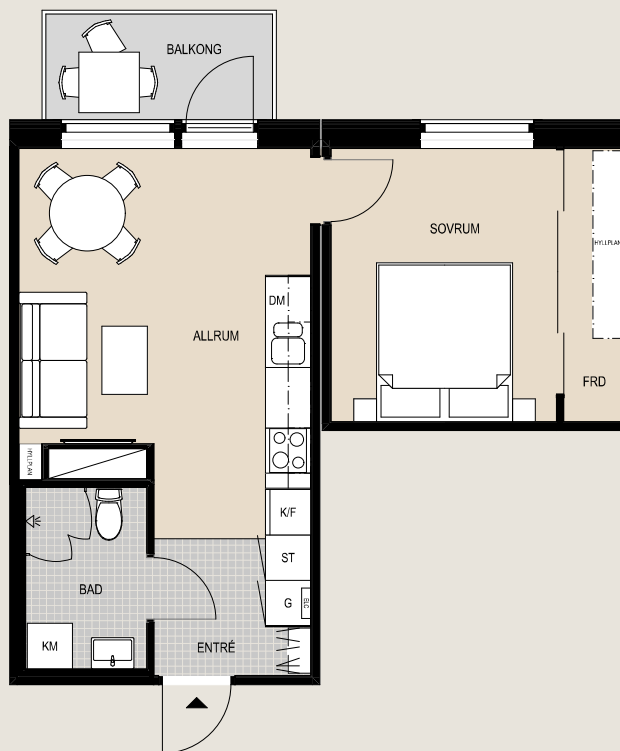

# Bofaktablad

Lgh 5A-1002

Storlek 2 rum & kök - 40,2 m<sup>2</sup>

Rumshöjd 2,5m (2,3m bad)

SKALA 1:100

# Bofaktablad

Lgh 5A-1106, 5A-1206, 5A-1306

Storlek 2 rum & kök - 54,1 m<sup>2</sup>

Rumshöjd 2,5m (2,3m bad)

# Bofaktablad

Lgh 3A-1113, 3A-1213, 3A-1313

Storlek 2 rum & kök - 41,1 m<sup>2</sup>

Rumshöjd 2,5m (2,3m bad)

SKALA 1:100

# Bofaktablad

Lgh 33A-1109, 33A-1209, 33A-1309

Storlek 2 rum & kök - 41,1 m<sup>2</sup>

Rumshöjd 2,5m (2,3m bad)

SKALA 1:100