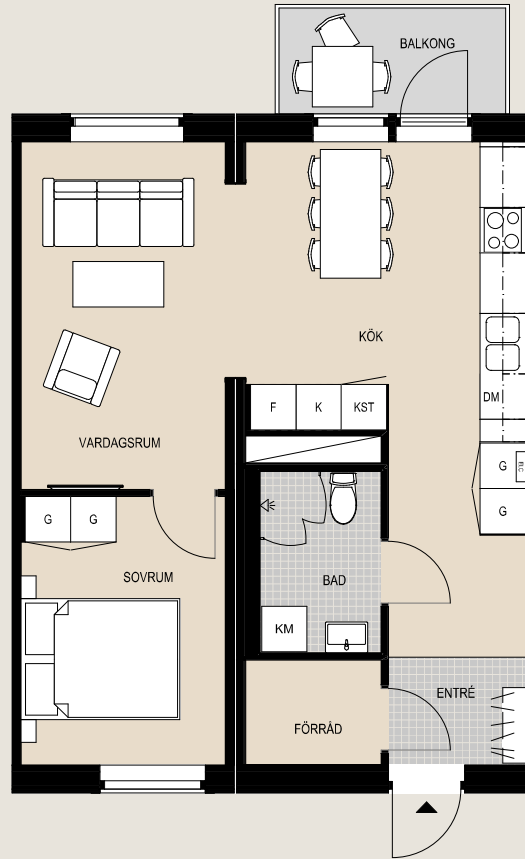

# Bofaktablad

Lgh 5A-1002

Storlek 2 rum & kök - 40,2 m<sup>2</sup>

Rumshöjd 2,5m (2,3m bad)

SKALA 1:100

# Bofaktablad

Lgh 5A-1106, 5A-1206, 5A-1306

Storlek 2 rum & kök - 54,1 m<sup>2</sup>

Rumshöjd 2,5m (2,3m bad)

# Bofaktablad

Lgh 35F

Storlek 2 rum & kök - 61,5m<sup>2</sup>

Rumshöjd 2,5m (2,3m bad)

SKALA 1:100

# Bofaktablad

Lgh 35K-1112, 35K-1212, 35K-1312

Storlek 2 rum & kök - 54,1 m<sup>2</sup>

Rumshöjd 2,5m (2,3m bad)

SKALA 1:100