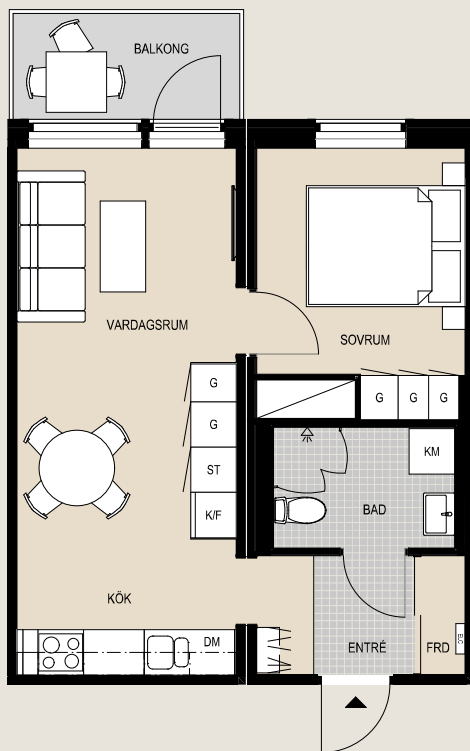

# Bofaktablad

Lgh 5A-1002

Storlek 2 rum & kök - 40,2 m<sup>2</sup>

Rumshöjd 2,5m (2,3m bad)

SKALA 1:100

# Bofaktablad

Lgh 5A-1106, 5A-1206, 5A-1306

Storlek 2 rum & kök - 54,1 m<sup>2</sup>

Rumshöjd 2,5m (2,3m bad)

# Bofaktablad

Lgh 5A-1113, 5A-1213, 5A-1313

Storlek 2 rum & kök - 41,1 m<sup>2</sup>

Rumshöjd 2,5m (2,3m bad)

# Bofaktablad

Lgh 3A-1408

Storlek 2 rum & kök - 40,2 m<sup>2</sup>

Rumshöjd 2,5m (2,3m bad)

SKALA 1:100