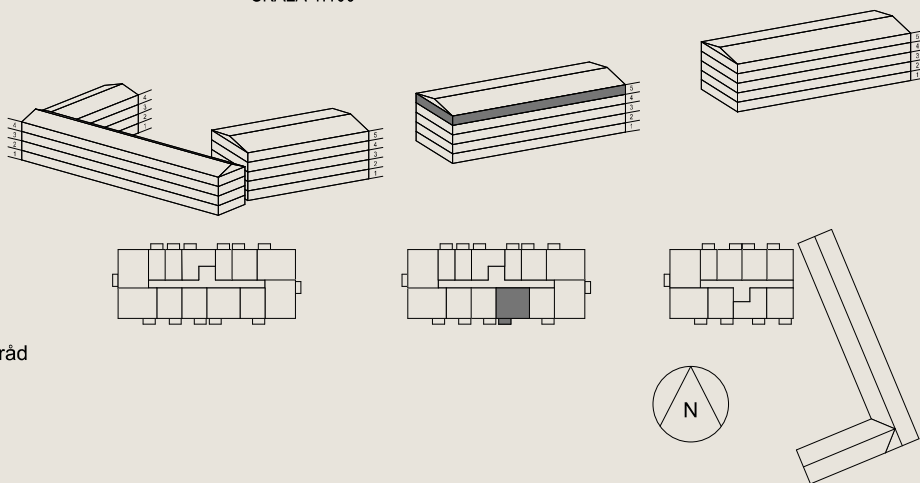

Teckenförklaring

K	Kyl	G	Garderob
F	Frys	ST	Städskap
K/F	Kyl/Frys	ELC	Elcentral
DM	Diskmaskin		Kapphylla
TM	Tvättmaskin		Duscdörrar
TT	Torktumlare	FRD	Skjuddörrsförråd
KM	Kombimaskin	▶	Entré
	Spis