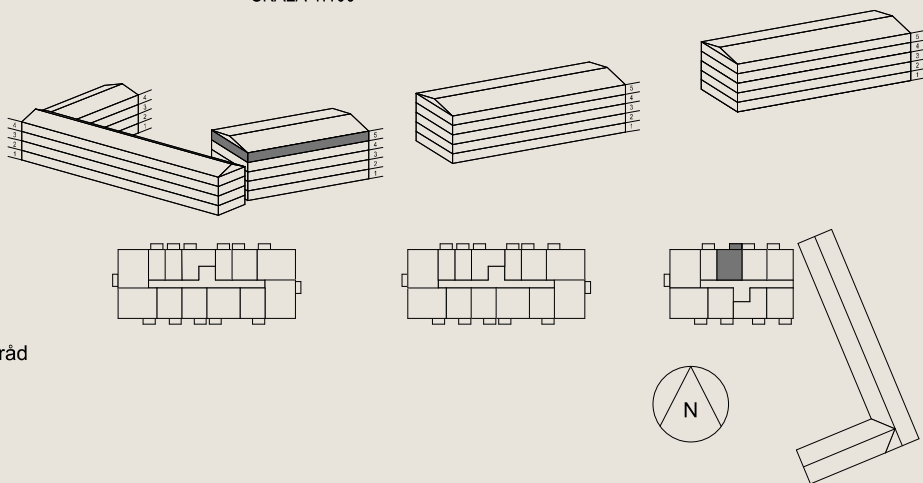

Teckenförklaring

K	Kyl	G	Garderob
F	Frys	ST	Städskap
K/F	Kyl/Frys	ELC	Elcentral
DM	Diskmaskin		Kapphylla
TM	Tvättmaskin		Duscdörrar
TT	Torktumlare	FRD	Skjutdörrsförråd
KM	Kombimaskin		Entré
	Spis