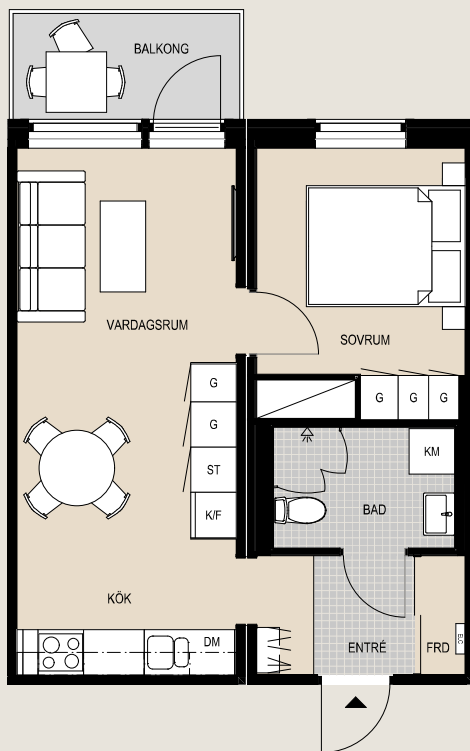

# Bofaktablad

Lgh 5A-1002

Storlek 2 rum & kök - 40,2 m<sup>2</sup>

Rumshöjd 2,5m (2,3m bad)

SKALA 1:100

## Teckenförklaring

	Kyl		Garderob
	Frys		Städsåp
	Kyl/Frys		Elcentral
	Diskmaskin		Kapphylla
	Tvättmaskin		Duschdörrar
	Torktumlare		Skjutdörrsförråd
	Kombimaskin		Entré
	Spis		

# Bofaktablad

Lgh 5A-1106, 5A-1206, 5A-1306

Storlek 2 rum & kök - 54,1 m<sup>2</sup>

Rumshöjd 2,5m (2,3m bad)

# Bofaktablad

Lgh 5A-1113, 5A-1213, 5A-1313

Storlek 2 rum & kök - 41,1 m<sup>2</sup>

Rumshöjd 2,5m (2,3m bad)