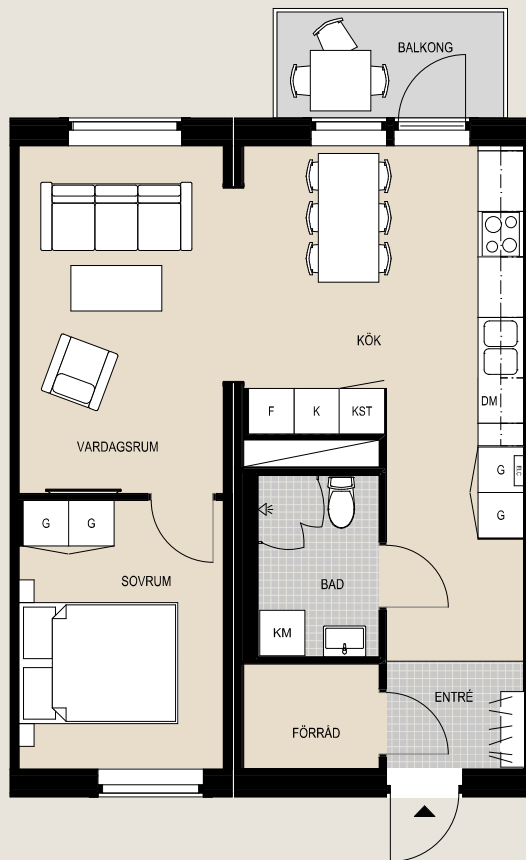

# Bofaktablad

Lgh 5A-1002

Storlek 2 rum & kök - 40,2 m<sup>2</sup>

Rumshöjd 2,5m (2,3m bad)

SKALA 1:100

# Bofaktablad

Lgh 5A-1106, 5A-1206, 5A-1306

Storlek 2 rum & kök - 54,1 m<sup>2</sup>

Rumshöjd 2,5m (2,3m bad)

# Bofaktablad

Lgh 35K-1112, 35K-1212, 35K-1312

Storlek 2 rum & kök - 54,1 m<sup>2</sup>

Rumshöjd 2,5m (2,3m bad)

SKALA 1:100

# Bofaktablad

Lgh 35K-1103, 35K-1203, 35K-1303

Storlek 2 rum & kök - 54,1 m<sup>2</sup>

Rumshöjd 2,5m (2,3m bad)