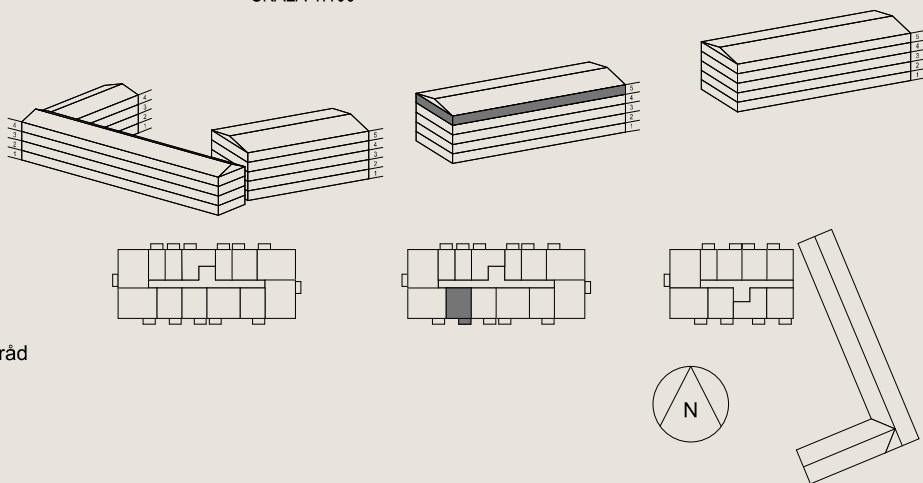

Teckenförklaring

K	Kyl	G	Garderob
F	Frys	ST	Städsåp
K/F	Kyl/Frys	ELC	Elcentral
DM	Diskmaskin		Kapphylla
TM	Tvättmaskin		Duscdörrar
TT	Torktumlare	FRD	Skjutdörrsförråd
KM	Kombimaskin	▶	Entré
	Spis