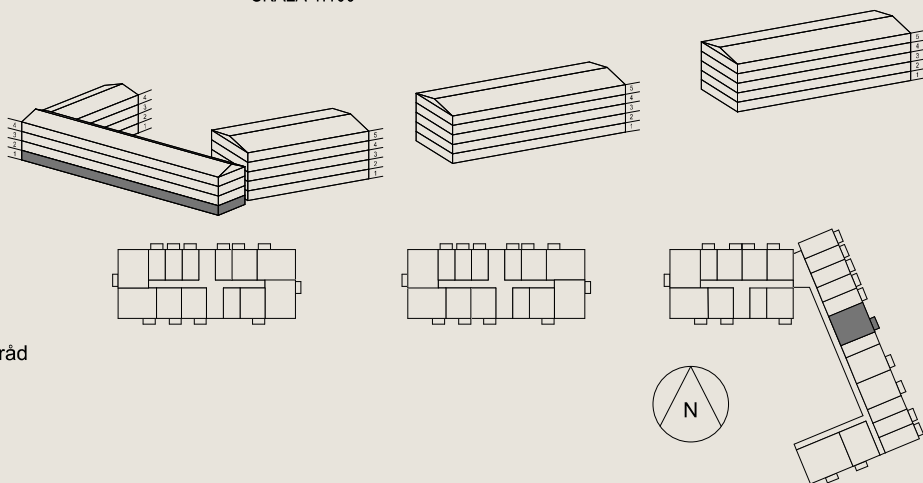

Teckenförklaring

K	Kyl	G	Garderob
F	Frys	ST	Städsåp
K/F	Kyl/Frys	ELC	Elcentral
DM	Diskmaskin		Kapphylla
TM	Tvättmaskin		Duscdörrar
TT	Torktumlare	FRD	Skjutdörrsförråd
KM	Kombimaskin		Entré
	Spis