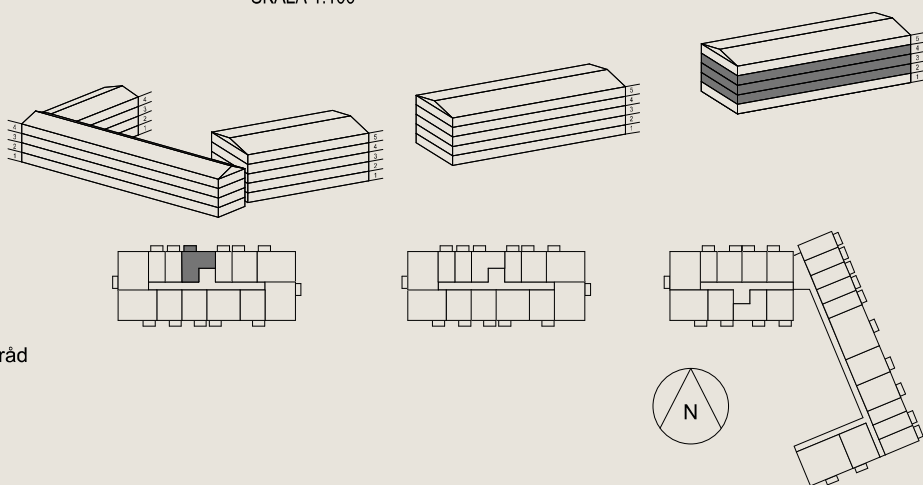

Teckenförklaring

K	Kyl	G	Garderob
F	Frys	ST	Städsåp
K/F	Kyl/Frys	ELC	Elcentral
DM	Diskmaskin		Kapphylla
TM	Tvättmaskin		Duscdörrar
TT	Torktumlare	FRD	Skjutdörrsförråd
KM	Kombimaskin		Entré
	Spis