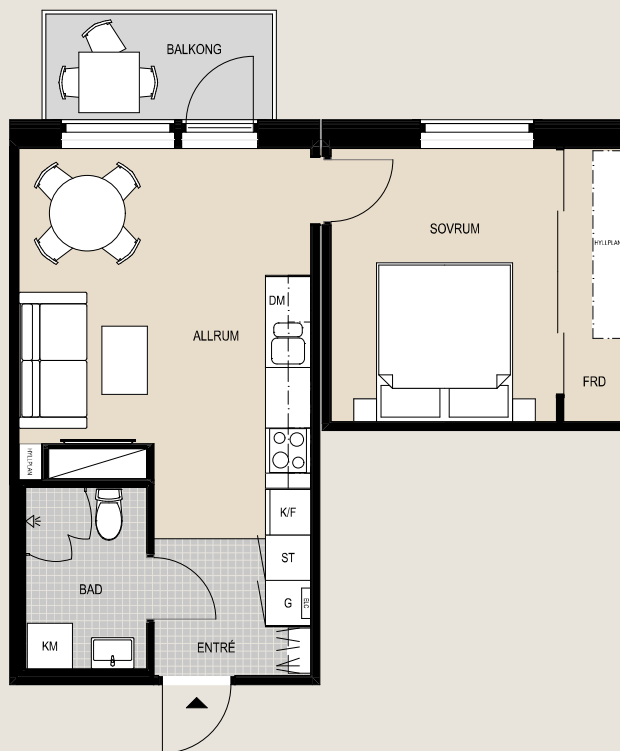

# Bofaktablad

Lgh 5A-1002

Storlek 2 rum & kök - 40,2 m<sup>2</sup>

Rumshöjd 2,5m (2,3m bad)

SKALA 1:100

# Bofaktablad

Lgh 5A-1106, 5A-1206, 5A-1306

Storlek 2 rum & kök - 54,1 m<sup>2</sup>

Rumshöjd 2,5m (2,3m bad)

# Bofaktablad

Lgh 3A-1406

Storlek 2 rum & kök - 54,1 m<sup>2</sup>

Rumshöjd 2,5m (2,3m bad)

SKALA 1:100

# Bofaktablad

Lgh 3A-1113, 3A-1213, 3A-1313

Storlek 2 rum & kök - 41,1 m<sup>2</sup>

Rumshöjd 2,5m (2,3m bad)

SKALA 1:100