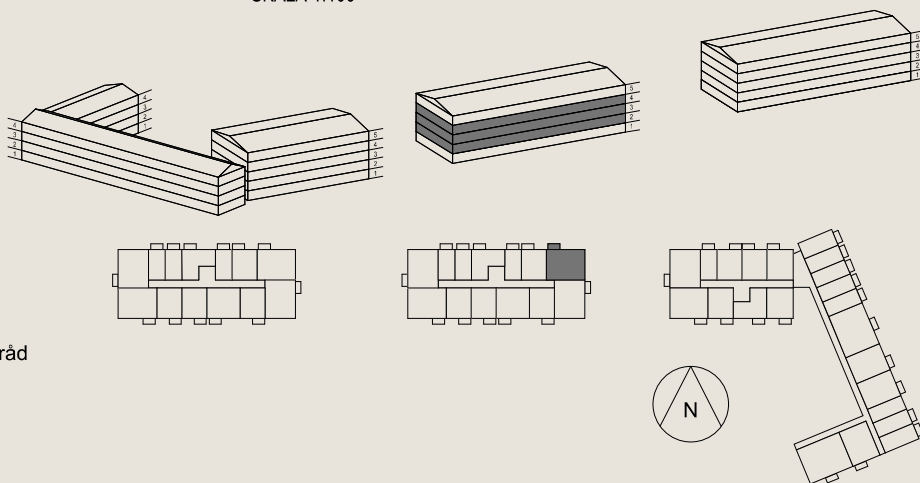

Bofaktablad

Lgh 3A-1103, 3A-1203, 3A-1303

Storlek 3 rum & kök - 61,3 m²

Rumshöjd 2,5m (2,3m bad)

Teckenförklaring

K	Kyl	G	Garderob
F	Frys	ST	Städsåp
K/F	Kyl/Frys	ELC	Elcentral
DM	Diskmaskin		Kapphylla
TM	Tvättmaskin		Duscdörrar
TT	Torktumlare	FRD	Skjutdörrsförråd
KM	Kombimaskin	▶	Entré
	Spis		

Bofaktablad

Lgh 33A-1103, 33A-1203, 33A-1303

Storlek 3 rum & kök - 61,3 m²

Rumshöjd 2,5m (2,3m bad)

SKALA 1:100

Teckenförklaring

K	Kyl	G	Garderob
F	Frys	ST	Städsåp
K/F	Kyl/Frys	ELC	Elcentral
DM	Diskmaskin		Kapphylla
TM	Tvättmaskin		Duscdörrar
TT	Torktumlare	FRD	Skjutdörrsförråd
KM	Kombimaskin	▶	Entré
	Spis		