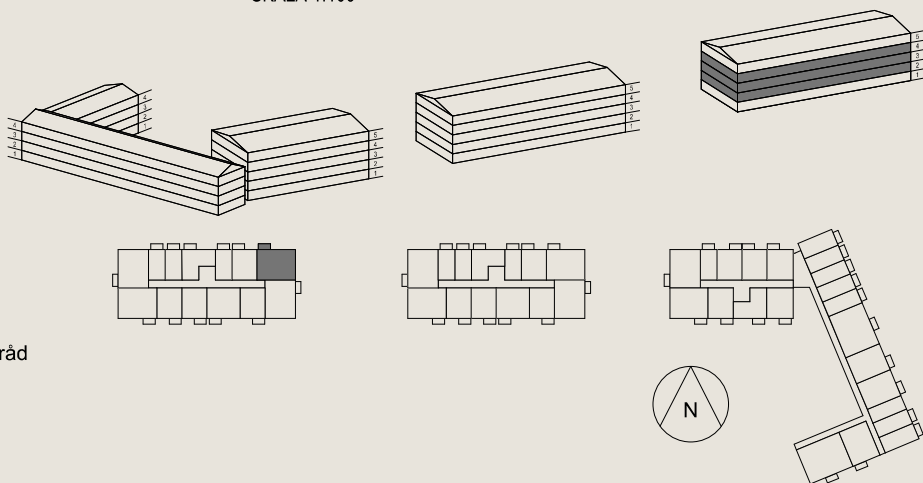

Bofaktablad

Lgh 5A-1103, 5A-1203, 5A-1303

Storlek 3 rum & kök - 61,3 m²

Rumshöjd 2,5m (2,3m bad)

Teckenförklaring

K	Kyl	G	Garderob
F	Frys	ST	Städsåp
K/F	Kyl/Frys	ELC	Elcentral
DM	Diskmaskin		Kapphylla
TM	Tvättmaskin		Duscdörrar
TT	Torktumlare	FRD	Skjutdörrsförråd
KM	Kombimaskin	▶	Entré
	Spis		

Bofaktablad

Lgh 3A-1103, 3A-1203, 3A-1303

Storlek 3 rum & kök - 61,3 m²

Rumshöjd 2,5m (2,3m bad)

Teckenförklaring

K	Kyl	G	Garderob
F	Frys	ST	Städsåp
K/F	Kyl/Frys	ELC	Elcentral
DM	Diskmaskin		Kapphylla
TM	Tvättmaskin		Duscdörrar
TT	Torktumlare	FRD	Skjutdörrsförråd
KM	Kombimaskin	▶	Entré
	Spis		

Bofaktablad

Lgh 33A-1103, 33A-1203, 33A-1303

Storlek 3 rum & kök - 61,3 m²

Rumshöjd 2,5m (2,3m bad)

SKALA 1:100

Teckenförklaring

K	Kyl	G	Garderob
F	Frys	ST	Städsåp
K/F	Kyl/Frys	ELC	Elcentral
DM	Diskmaskin		Kapphylla
TM	Tvättmaskin		Duscdörrar
TT	Torktumlare	FRD	Skjutdörrsförråd
KM	Kombimaskin	▶	Entré
	Spis		