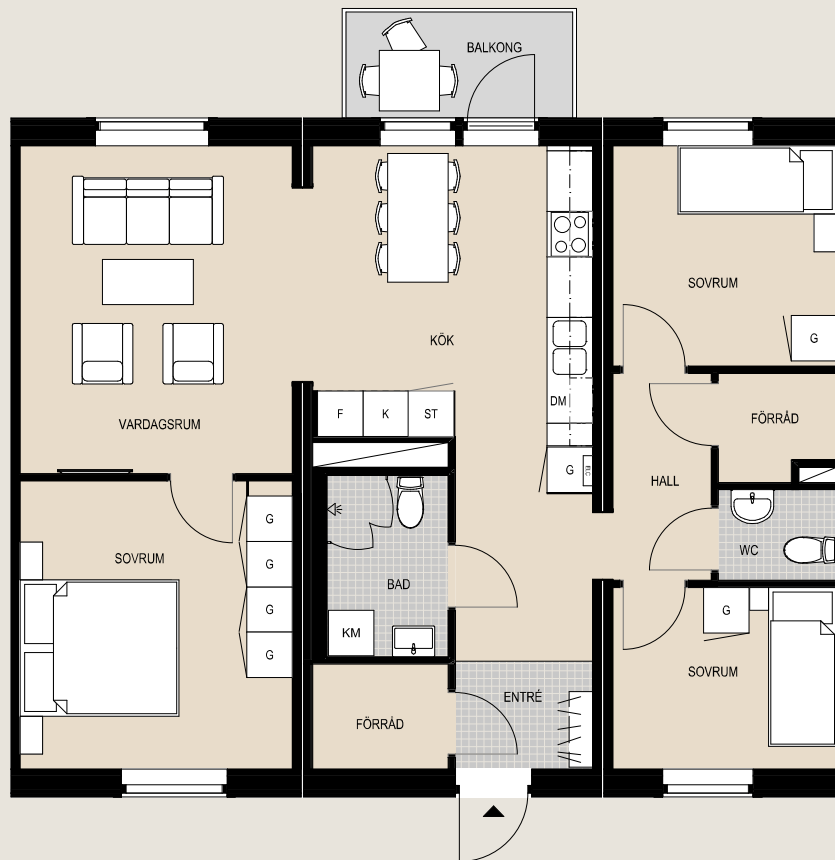

Bofaktablad

Lgh 35K-1110, 35K-1210, 35K-1310

Storlek 4 rum & kök - 87,9 m²

Rumshöjd 2,5m (2,3m bad)

SKALA 1:100

Teckenförklaring

K	Kyl	G	Garderob
F	Frys	ST	Städsåp
K/F	Kyl/Frys	ELC	Elcentral
DM	Diskmaskin		Kapphylla
TM	Tvättmaskin		Duschdörrar
TT	Torktumlare	FRD	Skjutdörrsförråd
KM	Kombimaskin	▶	Entré
	Spis		