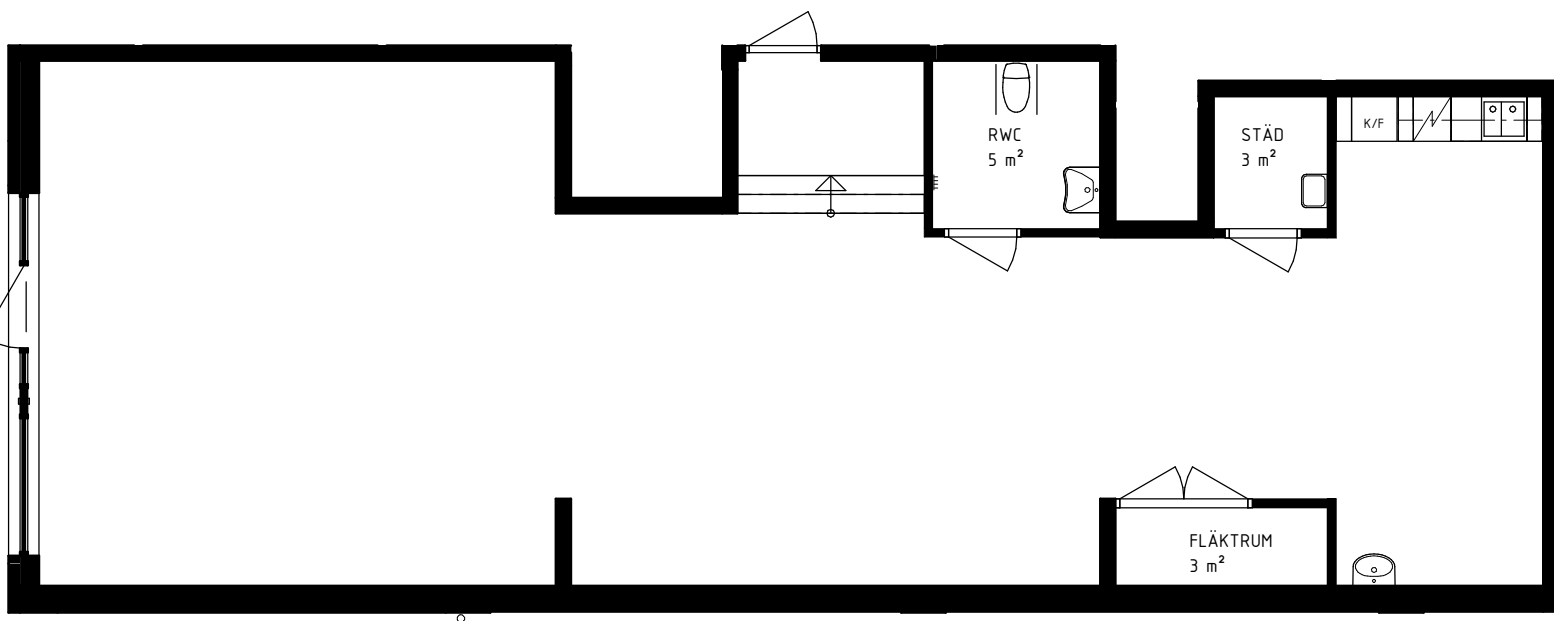

KV. TALLBOHOV

SNAPPHANEVÄGEN 33B, JÄRFÄLLA

LOKAL 128 m²

OBJEKT: 7067-2001

Skala 1:100

FÖRKLARINGAR

SPIS / UGN

KYLSKÅP / FRYS

27A 27B

29

31

33A 33B