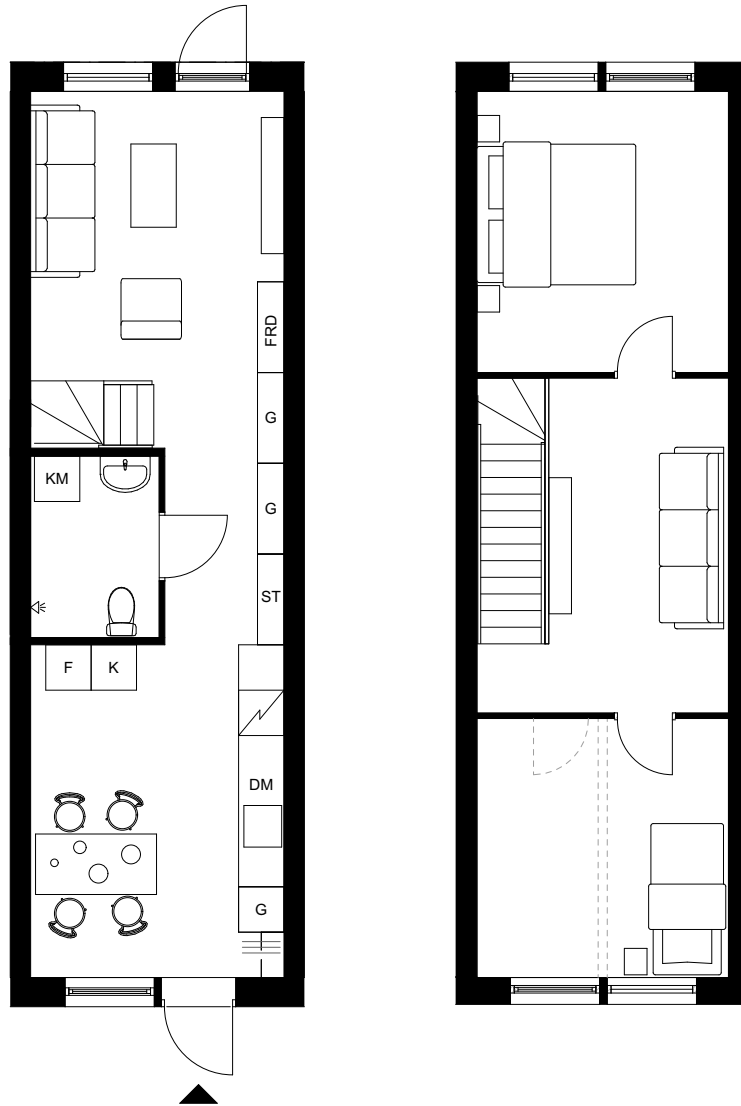

MARMA 1:158

4 ROK
 TYP A
 80 m²

Entréplan

Plan 1

0 1 2 3 4 5 m

Skala 1:100

	KYLFRYS		ENTRÉ
	FRYS		UTRYMNINGSVÄG
	SPIS		FÖRVARINGSSYSTEM HATTHYLLA
	KOMBIMASKIN		TRAPPA
	GÄRGEROB		FÖRRÅD
	STÅD		DISKMASKIN

Alla area- och måttangivelser är cirkauppgifter uppmätta från arkitektritningar och kan avvika från faktiskt utförande. Faktiskt utförande kan också avvika från såväl illustrationer som rumsbeskrivning och bofaktblad.