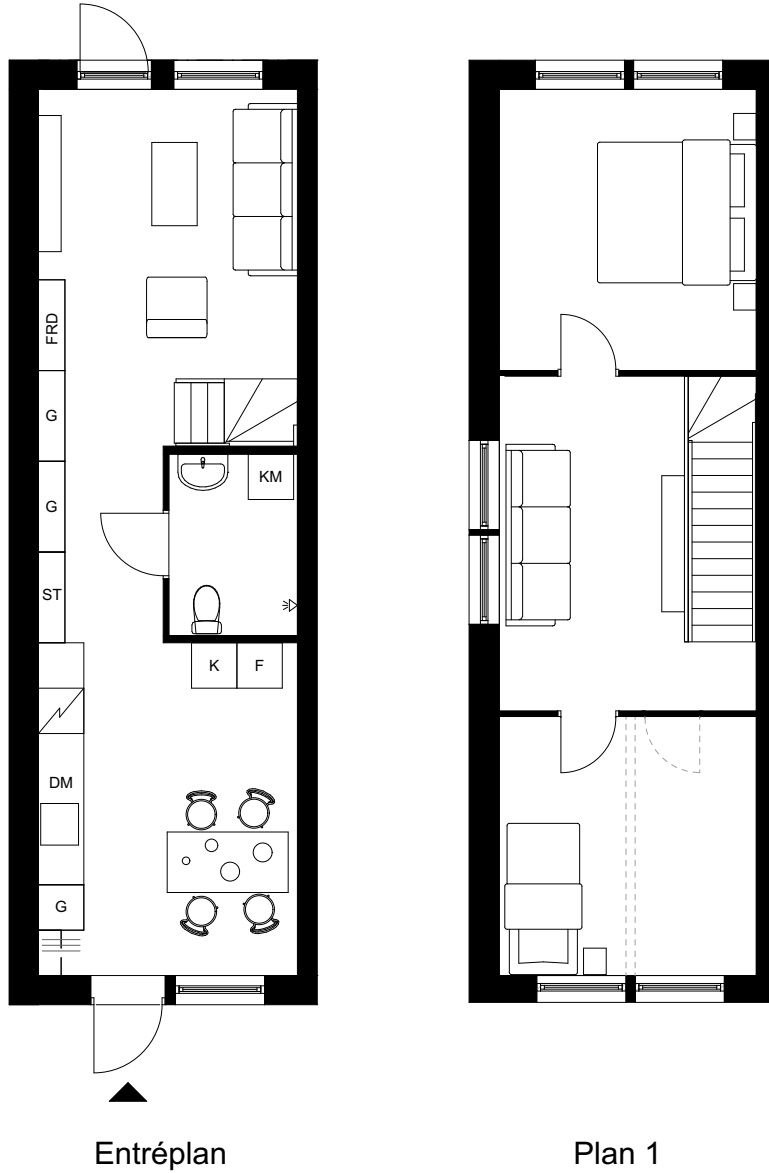

MARMA 1:158

4 ROK
TYP C
80 m²

0 1 2 3 4 5 m

Skala 1:100

	KYL/FRYS		ENTRÉ
	FRYS		UTRYMNINGSVÄG
	SPIS		FÖRVARINGSSYSTEM HATTHYLLA
	KOMBIMASKIN		TRAPPA
	GÄRGEROB		FÖRRÅD
	STÅD		DISKMASKIN

Alla area- och måttangivelser är cirkauppgifter uppmätta från arkitektritningar och kan avvika från faktiskt utförande. Faktiskt utförande kan också avvika från såväl illustrationer som rumsbeskrivning och bofaktablad.